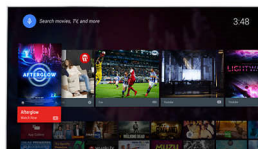

Hexa Core + Android

O poder do Android combinado com o nosso processamento Hexa Core torna a transmissão de filmes Ultra HD do YouTube numa actividade simples e divertida. E com o Android no seu televisor poderá navegar, iniciar aplicações e reproduzir vídeos de uma forma extremamente rápida, extremamente intuitiva e extremamente divertida.