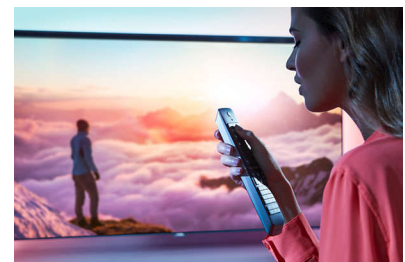

Interacção inteligente

Tornamos os nossos novos telecomandos tão divertidos de usar como os televisores Android que acompanham. Introduzir texto utilizando o Google Voice* ou um teclado Qwerty completo. Diga: "Open YouTube" para iniciar a aplicação. Deslize os dedos para percorrer pelas fotografias da família no nosso swipecap sensível ao toque. Ou utilize-o simplesmente como um telecomando clássico.