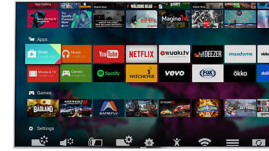

Conteúdos de TV

A Google Play Store e a galeria de aplicações da Philips ultrapassam a programação de TV tradicional para lhe apresentar uma grande coleção online de filmes, TV, música, aplicações e jogos. Uma memória de 16 GB expansível significa que há imenso espaço para guardar todos os seus conteúdos favoritos e instalar mais aplicações.