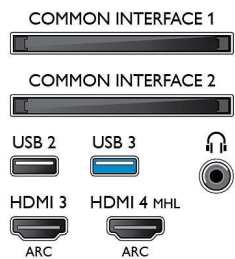

2 colunas frequências médias e altas 10 W, subwoofer 30 W

- Rácio de visualização: 16:9
- Tamanho do ecrã na diagonal (pol.): 55 polegada
- Tamanho do ecrã na diagonal (métrico): 139 cm

- Visor: LED 4K Ultra HD
- Resolução do painel: 3840x2160
- Brilho: 700 cd/m²
- Motor de imagem: Perfect Pixel Ultra HD
- Melhoramento de imagem: Perfect Motion Rate de 1800 Hz, Perfect Natural Motion, Micro Dimming Pro, Ultra Resolution, Bright Pro

Resolução suportada no ecrã

- Entradas para computador em todos os HDMI:

- @60 Hz, até 4K Ultra HD 3840x2160
- Entradas de vídeo em todos os HDMI: @ 24, 25, 30, 50, 60 Hz, até 4K Ultra HD 3840x2160p

Sintonizador/recepção/transmissão

- Televisão Digital: 2x DVB-T/T2/C
- Reprodução de vídeo: NTSC, PAL, SECAM
- Suporte de MPEG: MPEG2, MPEG4
- Guia de programação*: Guia de programação eletrónico, 8 dias

Connections

Side

Rear

Televisor 4K UHD extremamente fino com Android™
139 cm (55") Televisor LED 4K Ultra HD, Hexa Core, 16 GB e expansível, Sintonizador duplo DVB-T/T2/
C/S/S2