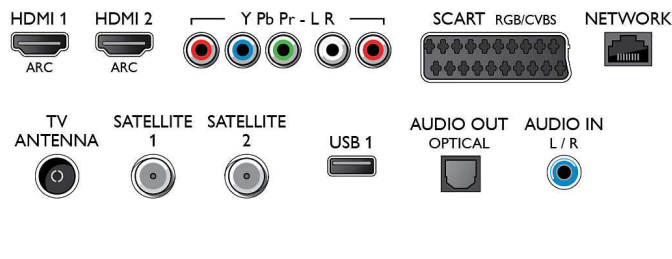

Os nossos pilares de som destacáveis possuem uma estrutura em metal perfeita com um acabamento em cromado escuro polido. Ultra fino e incrivelmente elegante, o design inovador é exclusivo da Philips: podem ser colocados à esquerda e à direita do ecrã do televisor, ou em suportes opcionais para criar um sistema de som sem fios.

2 colunas frequências médias e altas 10 W, subwoofer 30 W

- Rácio de visualização: 16:9
- Tamanho do ecrã na diagonal (pol.): 55 polegada
- Tamanho do ecrã na diagonal (métrico): 139 cm

- Visor: LED 4K Ultra HD
- Resolução do painel: 3840x2160
- Brilho: 700 cd/m²
- Motor de imagem: Perfect Pixel Ultra HD
- Melhoramento de imagem: Perfect Motion Rate de 1800 Hz, Perfect Natural Motion, Micro Dimming Pro, Ultra Resolution, Bright Pro

Resolução suportada no ecrã

- Entradas para computador em todos os HDMI:

- @60 Hz, até 4K Ultra HD 3840x2160
- Entradas de vídeo em todos os HDMI: @ 24, 25, 30, 50, 60 Hz, até 4K Ultra HD 3840x2160p

Sintonizador/recepção/transmissão

- Televisão Digital: 2x DVB-T/T2/C
- Reprodução de vídeo: NTSC, PAL, SECAM
- Suporte de MPEG: MPEG2, MPEG4
- Guia de programação*: Guia de programação eletrónico, 8 dias

Connections

Side

Rear

Televisor 4K UHD extremamente fino com Android™
139 cm (55") Televisor LED 4K Ultra HD, Hexa Core, 16 GB e expansível, Sintonizador duplo DVB-T/T2/
C/S/S2