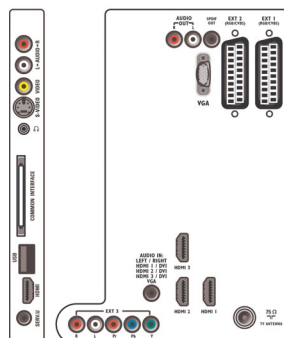

Tuner/modtagelse/transmission

- Antenneindgang: 75 ohm koaksial (IEC75)
- TV-system: DVB COFDM 2 K/8 K
- Videoafspilning: NTSC, SECAM, PAL
- Digital TV: DVB-T MPEG-4*, DVB-C MPEG-4*
- Tunerbånd: Hyperbånd, S-kanaler, UHF, VHF

Tilslutningsmuligheder

- Ext 1 SCART: Lyd L/R, CVBS-indgang, RGB
- Ext 2 SCART: Lyd L/R, CVBS-indgang, RGB
- Ext 3: YPbPr, Audio L/R ind
- Tilslutninger på forsiden/siden: HDMI v1.3, S-Video-indgang, CVBS-indgang, Audio L/R ind, Hovedtelefonudgang, USB
- Andre tilslutninger: Analog audio L/R ud, PC-lydindgang, PC-indgang VGA, S/PDIF-udgang (koaksial), Common Interface Plus (CI+), Common Interface

- HDMI 1: HDMI v1.3
- HDMI 2: HDMI v1.3
- HDMI 3: HDMI v1.3
- EasyLink (HDMI-CEC): Afspilning med ét tryk, Fjernbetjenings-pass-through, System-lydkontrol, System-standby

Strøm

- Omgivende temperatur: 5-35°C
- Lysnet: 220 - 240 V, 50 Hz
- Strømforsøg (typisk): 197 W
- Standby-strømforsøg: 0,15 W

Mål

- Mål på anlæg (B x H x D): 1256 x 766 x 119 mm
- Apparatets mål inklusive stander (B x H x D): 1256 x 816 x 309 mm
- Vægt inkl. emballage: 38,7 kg
- Produktvægt: 27,7 kg
- Produktvægt (+ stand): 32,0 kg
- Mål på kasse (B x H x D): 1500 x 865 x 289 mm
- Kompatibel med VESA-vægbeslag: 400 x 400 mm

Tilbehør

- Medfølgende tilbehør: Drejefod, Netledning, Lynhåndbog, Garantierifikat, Fjernbetjening, Batterier til fjernbetjening

Udgivelsesdato
2019-06-26

Version: 8.11.8

12 NC: 8670 000 49572
EAN: 87 12581 46419 6

© 2019 Koninklijke Philips N.V.
Alle rettigheder forbeholdes.

Specifikationerne kan ændres uden varsel. Varemærker tilhører Koninklijke Philips N.V. eller deres respektive ejere.

www.philips.com

* DVB-T (Digital Video Broadcast-Terrestrial) er kun tilgængeligt i nogle lande
* DVB-C er kun tilgængelig i nogle lande og for udvalgte operatører. De fleste opdaterede oplysninger findes på TV'ets identifikationsplade.