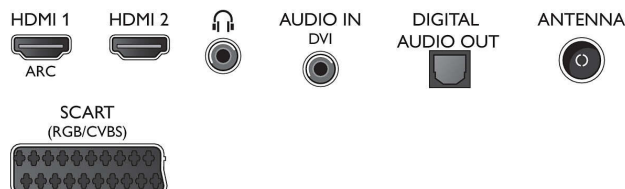

Accessoires

- Meegeleverde accessoires: Afstandsbediening, Tafelstandaard, Voedingskabel, Snelstartgids, Brochure met wettelijk verplichte informatie en veiligheidsgegevens, Garantiekaart

Afmetingen

- Breedte van het apparaat: 1124 mm
- Hoogte van het apparaat: 658 mm
- Diepte van het apparaat: 88 mm
- Gewicht van het product: 12,4 kg
- Breedte van het apparaat (met standaard): 1124 mm
- Hoogte van het apparaat (met standaard): 706 mm
- Diepte van het apparaat (met standaard): 253 mm
- Gewicht (incl. standaard): 14,8 kg
- Breedte van de doos: 1200 mm
- Hoogte van de doos: 733 mm
- Diepte van de doos: 133 mm
- Gewicht (incl. verpakking): 17,3 kg
- Geschikt voor wandmontage: 400 x 200 mm

Connections

Side

Rear

Publicatiedatum
2023-10-21

Versie: 4.6.1

EAN: 87 12581 71850 3

© 2023 Koninklijke Philips N.V.
Alle rechten voorbehouden.

Specificaties kunnen zonder voorafgaande kennisgeving worden gewijzigd. Handelsmerken zijn het eigendom van Koninklijke Philips N.V. en hun respectieve eigenaren.