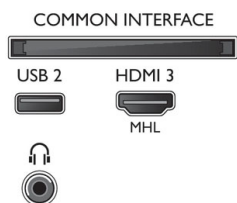

Connexions

Side

Rear

Bottom

Date de publication
2019-06-20

Version: 8.1.1

12 NC: 8670 001 52882
EAN: 87 18863 01596 4

© 2019 Koninklijke Philips N.V.
Tous droits réservés.