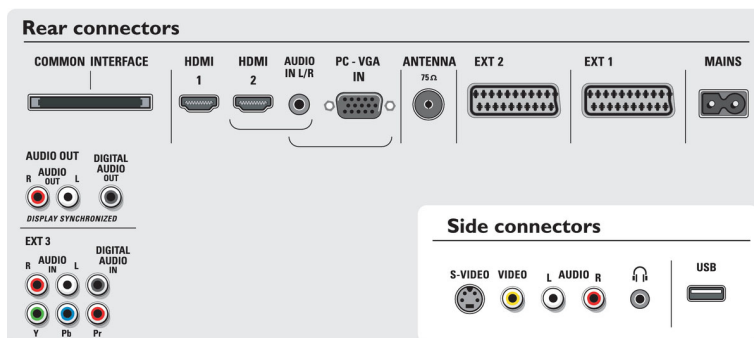

- Interface Gráfica do Utilizador, Visualização no ecrã, Lista de Programas, Controlo lateral
- Guia de Programação Electrónico: Agora + Próximo EPG
- Imagem na imagem (PIP - Picture in Picture): Ecrã duplo de texto
- Telecomando: Amp, DVD, Sat, STB (Set-Top Box), videogravador, Multifuncional
- Tipo do telecomando: RC4401
- Ajustes de Formato do Ecrã: 4:3, 6 Modos Panorâmicos, Formatação Automática, Expansão de filmes 14:9, Expansão de filmes 16:9, Comutação de Legendas e Cabeçalho, Super Zoom, Panorâmico
- Teletexto: Hipertexto 1200 páginas
- Melhoramentos de teletexto: Hábito de Consulta, Linha de informações do programa
- Montagem VESA: Compatível com Vesa

Acessórios

- Acessórios Incluídos: Suporte de mesa com orientação, cabo de antena RF
- Acessórios opcionais: Suporte de chão

Dimensões

- Dimensões do conjunto (L x A x P): 869 x 625 x 114 mm
- Dimensões da unidade com suporte (A x P): 685 x 230 mm
- Peso incl. Embalagem: 32 kg
- Peso do produto: 20,4 kg
- Dimensões da caixa (L x A x P): 1052 x 878 x 263 mm
- Cor da caixa: High Gloss Black
- Compatível com suporte de parede VESA: 600 x 200 mm

Corrente

- Temperatura ambiente: De 5 °C a 40 °C
- Corrente eléctrica: CA 220 - 240 V +/- 10%
- Consumo de energia: 163 W
- Consumo de energia em modo de espera: 0,8 W

Data de publicação
2019-06-25

Versão: 5.0.16

12 NC: 8670 000 23306
EAN: 87 10895 92047 6

© 2019 Koninklijke Philips N.V.
Todos os direitos reservados.

Todas as especificações estão sujeitas a alterações sem aviso prévio. As marcas comerciais são propriedade de Koninklijke Philips N.V. ou dos respectivos detentores.

www.philips.com

* DVB-T, suportada apenas em determinados países