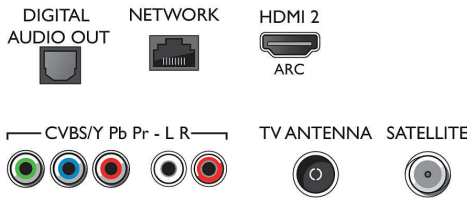

Rear

Yayın tarihi 2023-10-18

Sürüm: 14.6.1

EAN: 87 18863 01005 1

© 2023 Koninklijke Philips N.V.
Tüm hakları saklıdır.

Teknik özellikler üzerinde önceden haber vermeden değişiklik yapılabilir. Ticari markalar, Koninklijke Philips N.V. şirketi veya ilgili kuruluşlara aittir.

www.philips.com

- EPG ve gerçek görünürlük (8 güne kadar) ülkeye ve operatöre bağlıdır.
- 365 gün boyunca günde 4 saat çalışan bir televizyonun güç tüketimine dayanan, yıl başına kWh enerji tüketimi. Gerçek enerji tüketimi televizyonun nasıl kullanıldığına göre değişir.
- TV, "Ücretsiz" yayınlar için DVB alımını destekler. Bazı DVB operatörleri desteklenemeyebilir. Güncel liste Philips destek web sitesinin SSS bölümünde bulunabilir. Bazı operatörler için Koşullu Erişim veya abonelik gerekmektedir. Daha fazla bilgi için operatörünüze başvurun.
- (Philips) yalnızca belirli Philips oyuncularıyla uyumludur.