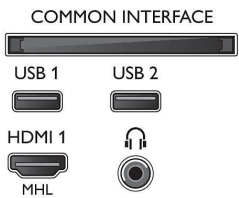

- HDMI bağlantı sayısı: 2
- EasyLink (HDMI-CEC): Uzaktan kumanda geçişi, Sistem ses kontrolü, Sistem bekleme, Tek dokunuşla oynatma
- USB sayısı: 2
- Kablosuz bağlantı: Çift Bant, Dahili Wi-Fi 802.11n 2x2
- Diğer bağlantılar: IEC75 Anten, Common Interface Plus (CI+), Dijital ses çıkışı (optik), Ethernet-LAN RJ-45, Uydu Konektörü, Kulaklık çıkışı, Servis konektörü

Aksesuarlar

- Birlikte verilen aksesuarlar: Uzaktan Kumanda, 2 x AAA Pil, Masa üstü stand, Güç kablosu, Hızlı başlangıç kılavuzu, Yasal bilgiler ve güvenlik broşürü

Boyutlar

- Set Genişliği: 968,18 mm
- Set Yüksekliği: 575,9 mm
- Set Derinliği: 79,5 mm
- Ürün ağırlığı: 8,89 kg
- Set genişliği (stant ile): 968.18 mm
- Set yüksekliği (stant ile): 627.4 mm
- Set derinliği (stant ile): 241 mm
- Ürün ağırlığı (+stant): 11.02 kg
- Kutu genişliği: 1070 mm

Connections

Side

Rear

Yayın tarihi 2023-10-18

Sürüm: 14.6.1

EAN: 87 18863 01005 1

© 2023 Koninklijke Philips N.V.
Tüm hakları saklıdır.

Teknik özellikler üzerinde önceden haber vermeden değişiklik yapılabilir. Ticari markalar, Koninklijke Philips N.V. şirketi veya ilgili kuruluşlara aittir.