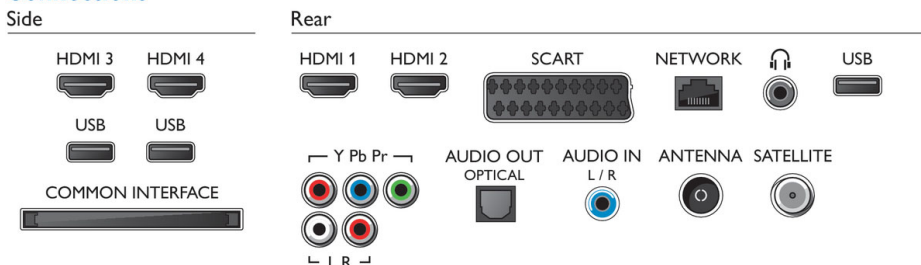

Питание

- Электропитание: 220-240 В переменного тока, 50/60 Гц
- Температура окружающей среды: 5 °C – 35 °C
- Маркировка энергоэффективности ЕС: 53 Вт
- Потребление электроэнергии в год: 73 кВт/ч

- Маркировка класса энергоэффективности: A+
- Энергопотребление в режиме ожидания: < 0,3 Вт
- Функции энергосбережения: Таймер автоматического выключения, Световой датчик, Отключение изображения (для радио)

Размеры

- Размеры комплекта (Ш x В x Г): 1060 x 753 x 132 миллиметра
- Размеры корпуса (Ш x В x Г): 950 x 552 x 33 миллиметра
- Размеры устройства с подставкой (Ш x В x Г): 950 x 626 x 193 миллиметра
- Вес продукта: 12 кг
- Вес изделия с подставкой: 14,3 кг
- Вес, включая упаковку: 18 кг
- Совместимое настенное крепление VESA: 400 x 400 мм

Аксессуары

- Входящие в комплект аксессуары: 3D-очки с пассивной технологией 4 шт., Пульт ДУ, 2 аккумулятора типа AA, Настольная подставка на шарнире, Шнур питания, Краткое руководство, Брошюра с важной юридической информацией и сведениями о безопасности
- Дополнительные аксессуары: Камера для ТВ Philips PTA317, 3D-очки PTA417, Игровые 3D-очки PTA436

Поддерживаемое разрешение дисплея

- Компьютерные входы для всех интерфейсов HDMI: до FHD 1920 x 1080 при 60 Гц, 4K Ultra HD 3840 x 2160 при 30 Гц
- Выходы для всех интерфейсов HDMI: до FHD 1920 x 1080p, при 24, 25, 30, 50, 60 Гц, до 4K Ultra HD 3840 x 2160p, при 24, 25, 30 Гц

Connections

Дата выпуска 2019-07-19

Версия: 8.0.2

12 NC: 8670 001 10318
EAN: 87 12581 70582 4

© 2019 Koninklijke Philips N.V.
Все права защищены.

Характеристики могут меняться без предварительного уведомления. Торговые марки являются собственностью Koninklijke Philips N.V. или соответствующих владельцев.

www.philips.com

* Приложение MyRemote и функциональные возможности различаются в зависимости от модели ТВ, страны, а также от модели смарт-устройства и ОС. Подробную информацию см. на веб-сайте www.philips.com/TV.

* Для получения информации о возможностях Smart TV в вашей стране перейдите по адресу: www.philips.com/TV

* Возможности Cloud TV зависят от страны и применимых регламентов

* Совместимость зависит от наличия сертификации WiFi Miracast и ОС Android 4.2 или более поздней версии. Дополнительные сведения см. в документации к устройству.

* Запись на USB доступна только для цифровых каналов, возможность записи может быть ограничена на основании защиты трансляций от копирования (СI+). Возможны ограничения для некоторых стран и каналов.

* Камера для ТВ Philips (PTA317) приобретается отдельно.

* Родителям необходимо наблюдать за детьми во время просмотра фильмов 3D, чтобы быть уверенными в отсутствии у них упомянутых выше симптомов. Просмотр 3D не рекомендуется детям младше 6 лет, поскольку их зрительное восприятие не сформировалось окончательно.

* Этот телевизор поддерживает прием DVB для просмотра программ бесплатного ТВ. Отдельные операторы DVB могут не поддерживаться. Новый список поддерживаемых операторов можно найти в разделе FAQ на сайте технической поддержки Philips. Для некоторых операторов необходимы условный доступ и подписка. За дополнительными сведениями обращайтесь к операторам.

* Годовое потребление электроэнергии (кВт/ч) основано на энергопотреблении телевизора 4 часа в день, 365 дней в году. Фактическое потребление электроэнергии зависит от условий использования телевизора.

* Электронный гид телепередач и фактическая доступность для просмотра (до 8 дней) зависят от страны и поставщика услуг.

* (Philips) совместимо только с некоторыми моделями проигрывателей Philips.