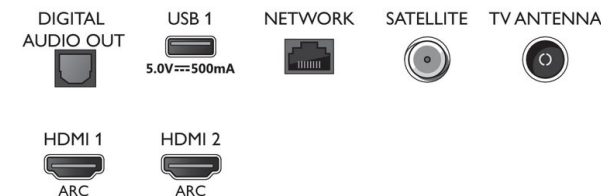

Connections

Side

Bottom

Väljalaske kuupäev
2021-07-14

Versioon: 11.4.1

12 NC: 8670 001 65807
EAN: 87 18863 02332 7

© 2021 Firma Koninklijke Philips N.V.
Kõik õigused kaitstud

Spetsifikatsioone võib muuta ette teatamata
Kaubamärgid kuuluvad firmale Koninklijke Philips N.V.
või vastavatele omanikele.