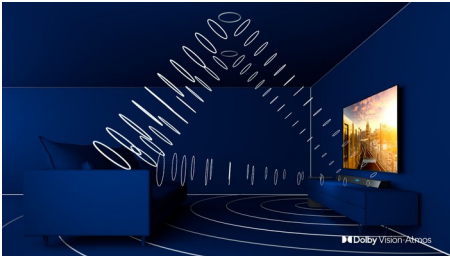

Dolby Vision ja Dolby Atmos

Tänu Dolby esmaklassiliste heli- ja videoformaatide toele edastatakse teile tõetruu pildi ja heliga HDR-sisu. Vahet ei ole, kas tegemist on uusima seriaali või Blu-Ray plaadiga – nautige just sellist kontrastsust, heledust ja värve, mida režissöör soovis teile näidata. Ja kuulake avaramat heli, kus on olemas nii selgus, detailsus kui ka sügavus.