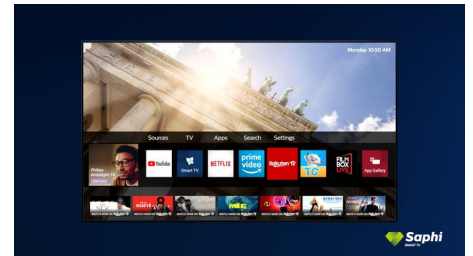

Saphi Smart TV

SAPHI on kiire ja intuitiivne operatsioonisüsteem, mis võimaldab Philipsi Smart TV kasutamisest puhast röömu tunda. Nautige ühe nupuvajutusega ligipääsetavat lihtsa kujundusega menüüd. Nii saate Philipsi Smart TV populaarseid rakendusi (sh YouTube, Netflix jne) avada.

Works with Google Assistant

Nüüd saate oma Saphi TV-d juhtida Google'i seadmete abil, nagu Google Home, Google Nest ja Google Nest mini. Vaadake ja esitage Google'i seadmete kaudu oma lemmikvoogesitust Saphi TV-s.