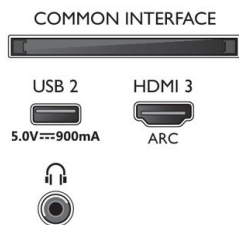

Connections

Side

Bottom

Väljalaske kuupäev
2021-07-14

Versioon: 11.4.1

12 NC: 8670 001 65807
EAN: 87 18863 02332 7

© 2021 Firma Koninklijke Philips N.V.
Kõik õigused kaitstud

Spetsifikatsioone võib muuta ette teatamata
Kaubamärgid kuuluvad firmale Koninklijke Philips N.V.
või vastavatele omanikele.