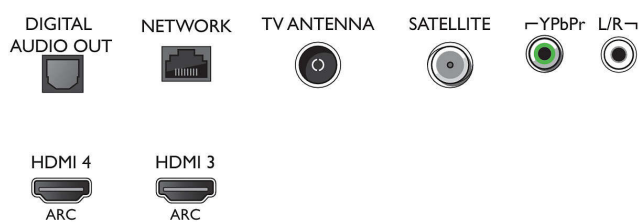

Résolution d'affichage prise en charge

- Entrées ordinateur sur HDMI1/2: Jusqu'à 4K UHD 3 840 x 2 160 à 60 Hz
- Entrées ordinateur sur HDMI3/4: jusqu'à 4K Ultra HD 3840 x 2160 à 30 Hz, jusqu'à FHD

- 1920 x 1080 à 60 Hz
- Entrées vidéo sur HDMI1/2: jusqu'à 4K UHD 3 840 x 2 160 à 60 Hz
- Entrées vidéo sur HDMI3/4: jusqu'à FHD 1920 x 1080 à 60 Hz, jusqu'à 4K Ultra HD 3840 x 2160 à 30 Hz

Tuner/réception/transmission

- TV numérique: DVB-T/T2/T2-HD/C/S/S2
- Lecture vidéo: NTSC, PAL, SECAM
- Prise en charge MPEG: MPEG-2, MPEG-4
- Guide des programmes de télévision*: Guide

Connections

Side

Bottom