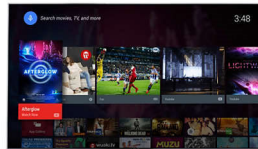

Quad Core + Android

Associé à la puissance d'Android, le processeur Philips Quad Core vous offre une expérience de jeu incroyable. Et avec Android installé sur votre téléviseur, la navigation, le lancement d'applications et la lecture de vidéos sont ultra-rapides, très intuitifs et très ludiques.