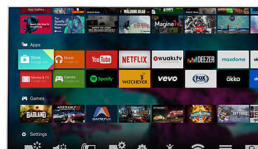

Contenus du téléviseur

Google Play Store et la galerie d'applications Philips vont au-delà de la télévision traditionnelle pour vous offrir un grand choix de films, émissions, musiques, applications et

jeux en ligne. Avec 16 Go de mémoire extensible, vous ne manquerez pas d'espace pour stocker tous vos contenus préférés et installer plus d'applications.

Téléviseur recommandé par Netflix

Netflix révolutionne le divertissement de diverses manières, et notamment en encourageant les innovations portant sur les appareils que vous utilisez pour regarder émissions de télévision et films. Lorsque le logo Netflix Recommended TV (Téléviseur recommandé par Netflix) est apposé sur un téléviseur Smart TV, vous savez qu'il a été sélectionné grâce à un processus d'évaluation rigoureux établi selon les critères jugés les plus importants par les utilisateurs.

Traitement du son

Un coup de vent, le bruit d'une feuille qui touche le sol, un crissement de pneus sur la route... autant de petits détails qui donnent vie aux images et que le traitement du son de Philips restitue avec une parfaite clarté. La bande-son correspond exactement à ce que le réalisateur avait imaginé, grâce à un mixage de qualité studio prenant en charge le contenu audio d'origine, et l'améliorant si nécessaire. Des basses profondes, des dialogues clairs, et une incroyable précision.

DTS HD Premium Sound

D'excellents haut-parleurs de téléviseur nécessitent un moteur de traitement puissant, capable de préserver la pureté du contenu audio d'origine. DTS HD Premium Sound est conçu pour offrir à l'utilisateur ce qu'il attend d'un traitement audio haut de gamme. Le son immersif, comme au cinéma, présente des basses riches et profondes et des dialogues parfaitement clairs, avec des niveaux de volume optimaux, exempts de fluctuations, de coupures et de distorsions.