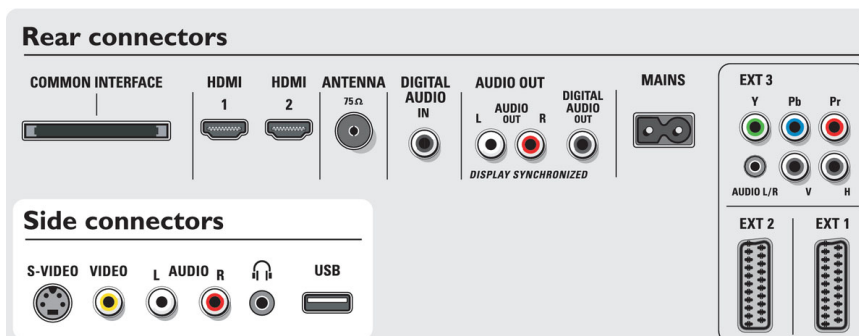

Hangolóegység/Vétel/Adás

- Antennabemenet: 75 ohmos koaxiális (IEC75)
- TV rendszer: DVB COFDM 2K/8K
- Videolejátszás: NTSC, SECAM, PAL
- DVB: Földfelszíni DVB *
- Hangolási sávok: hipersáv, S-csatorna, UHF, VHF

Csatlakoztathatóság

- Ext 1 Scart: Audio B/J, CVBS be/ki, RGB
- Ext 2 Scart: Audio B/J, CVBS be/ki, RGB, S-video be, S-video ki
- Ext 3: YPbPr
- Ext 4: HDMI
- Ext 5: HDMI
- Ext 6: VGA PC-bemenet, Audio B/J bemenet
- Elülső/oldalsó csatlakozók: Audio B/J bemenet, CVBS be, Fejhallgató kimenet, S-video be, USB
- Egyéb csatlakozások: Analóg bal/jobbi audiokimenet, S/PDIF bemenet (koaxiális), S/PDIF kimenet (koaxiális), Általános interfész

Feszültség

- Környezeti hőmérséklet: 5 °C-tól 40 °C-ig
- Tápellátás: AC 220 - 240 V +/- 10%
- Áramfogyasztás: 248 W
- készenléti üzemmód energiafelhasználása: < 1 W

Méretek

- Egység méretei (Sz x Ma x Mé): 1095 x 764 x 114 mm
- A készülék méretei állvánnyal (Ma x Mé): 824 x 290 mm
- Tömeg csomagolással együtt: 59 kg
- Termék tömege: 35 kg
- Doboz méretei (Sz x Ma x Mé): 1292 x 1064 x 323 mm
- Készülék háza színe: Magasfényű fekete
- A VESA szabvánnyal kompatibilis: 800 x 400 mm

Tartozékok

- Mellékelt tartozékok: Asztali állvány, RF antennakábel
- Opcionális tartozékok: Padlóállvány

Kiadás dátuma
2022-04-26

Verzió: 4.0.5

12 NC: 8670 000 24344
EAN: 87 10895 98894 0

© 2022 Koninklijke Philips N.V.
Minden jog fenntartva.

A műszaki adatok előzetes figyelmeztetés nélkül változhatnak. Minden védjegy a Koninklijke Philips N.V. céget, vagy az illető jogtulajdonost illeti

www.philips.com