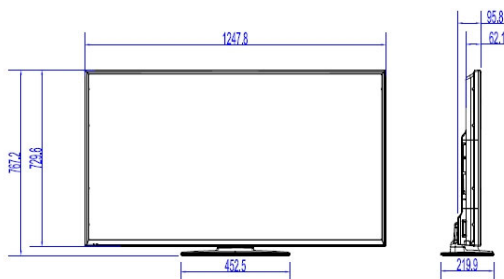

Dimensões

- Dimensões do conjunto (L x A x P): 1248 x 730 x 62/96 mm
- Dimensões da unidade com suporte (L x A x P): 1248 x 767 x 220 mm
- Peso do produto: 13,8 kg
- Peso do produto (+suporte): 14,7 kg
- Compatível com suporte de parede VESA: M6, 400 x 200 mm