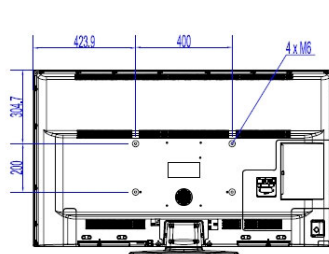

Dimensões

- Dimensões do conjunto (L x A x P): 1248 x 730 x 62/96 mm
- Dimensões da unidade com suporte (L x A x P): 1248 x 767 x 220 mm
- Peso do produto: 13,8 kg
- Peso do produto (+suporte): 14,7 kg
- Compatível com suporte de parede VESA: M6, 400 x 200 mm