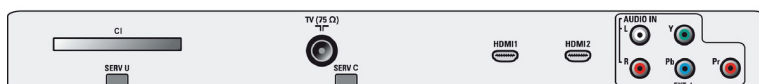

Connettività

- EXT 1 SCART: Audio L/R, Ingresso/uscita CVBS, RGB
- EXT 2 SCART: Audio L/R, Ingresso/uscita CVBS, Ingresso S-video
- Ext 3: Ingresso S-video, Ingresso CVBS, Ingresso audio L/R

- Ext 4: YPbPr, Ingresso audio L/R
- Ext 5: HDMI
- Ext 6: HDMI
- Numero di SCART: 2
- Altri collegamenti: Uscita cuffia, Interfaccia standard

Potenza

- Temperatura ambiente: Da 5 ° C a 40 ° C
- Tensione di rete: 220 - 240 V, 50/60 Hz
- Consumo energetico: 240 W
- Consumo energetico in stand-by: < 1 W

Accessori

- Accessori inclusi: Piedistallo da tavolo, Cavo alimentazione, Guida rapida, Manuale dell'utente, Scheda di registrazione, Certificato di garanzia, Telecomando, Batterie per telecomando
- Accessori opzionali: Cavalletto

Dimensioni

- Cabinet a colori: High Gloss Black
- Dimensioni set (L x A x P): 1058 x 692 x 115,5 mm
- Dimensioni apparecchio con supporto (L x A x P): 1058 x 748 x 286 mm
- Peso del prodotto: 27,9 Kg
- Peso prodotto (+ supporto): 35,9 Kg
- Dimensioni confezione (L x A x P): 1138 x 794 x 316 mm
- Peso incluso imballaggio: 40,0 Kg
- Compatibile con montaggio a parete VESA: 600 x 400 mm

Stereo system					Transmission system					
2CS DK	NICAM DK	2CS BG	NICAM I	NICAM LL'	PAL BG	PAL D/K	PAL I	SECAM BG	SECAM DK	SECAM LL'
•	•	•	•	•	•	•	•	•	•	•

Data di rilascio
2022-04-26

Versione: 1.0.9

12 NC: 8670 000 32375
EAN: 87 12581 35135 9

© 2022 Koninklijke Philips N.V.
Tutti i diritti riservati.

Le specifiche sono soggette a modifica senza preavviso. I marchi sono di proprietà di Koninklijke Philips N.V. o dei rispettivi detentori.

www.philips.com