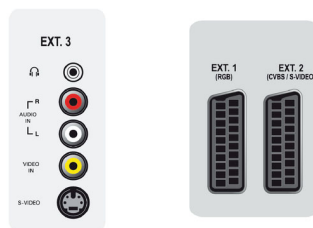

Connettività

- EXT 1 SCART: Audio L/R, Ingresso/uscita CVBS, RGB
- EXT 2 SCART: Audio L/R, Ingresso/uscita CVBS, Ingresso S-video
- Ext 3: Ingresso S-video, Ingresso CVBS, Ingresso audio L/R

- Ext 4: YPbPr, Ingresso audio L/R
- Ext 5: HDMI
- Ext 6: HDMI
- Numero di SCART: 2
- Altri collegamenti: Uscita cuffia, Interfaccia standard

Potenza

- Temperatura ambiente: Da 5 ° C a 40 ° C
- Tensione di rete: 220 - 240 V, 50/60 Hz
- Consumo energetico: 240 W
- Consumo energetico in stand-by: < 1 W

Accessori

- Accessori inclusi: Piedistallo da tavolo, Cavo alimentazione, Guida rapida, Manuale dell'utente, Scheda di registrazione, Certificato di garanzia, Telecomando, Batterie per telecomando
- Accessori opzionali: Cavalletto

Dimensioni

- Cabinet a colori: High Gloss Black
- Dimensioni set (L x A x P): 1058 x 692 x 115,5 mm
- Dimensioni apparecchio con supporto (L x A x P): 1058 x 748 x 286 mm
- Peso del prodotto: 27,9 Kg
- Peso prodotto (+ supporto): 35,9 Kg
- Dimensioni confezione (L x A x P): 1138 x 794 x 316 mm
- Peso incluso imballaggio: 40,0 Kg
- Compatibile con montaggio a parete VESA: 600 x 400 mm

Stereo system					Transmission system					
2CS DK	NICAM DK	2CS BG	NICAM I	NICAM LL'	PAL BG	PAL D/K	PAL I	SECAM BG	SECAM DK	SECAM LL'
•	•	•	•	•	•	•	•	•	•	•

Data di rilascio
2022-04-26

Versione: 1.0.9

12 NC: 8670 000 32375
EAN: 87 12581 35135 9

© 2022 Koninklijke Philips N.V.
Tutti i diritti riservati.

Le specifiche sono soggette a modifica senza preavviso. I marchi sono di proprietà di Koninklijke Philips N.V. o dei rispettivi detentori.

www.philips.com