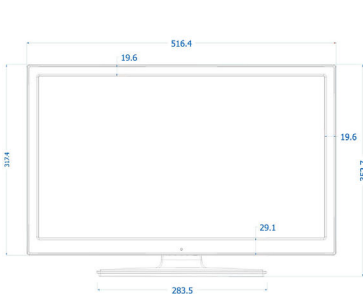

## Image/affichage

- Format d'image: 16/9
- Diagonale de l'écran (pouces): 22 pouces
- Diagonale de l'écran (cm): 55 cm
- Afficheur: LED Full HD
- Résolution d'écran: 1920 x 1080p
- Luminosité: 250 cd/m<sup>2</sup>
- Amélioration de l'image: Digital Crystal Clear, 100 Hz Perfect Motion Rate
- Niveau de contraste (standard): 1000/1
- Temps de réponse (type): 5 ms
- Angle de visualisation: 170° (H)/160° (V)

## Connectivité, arrière

- Péritel: CVBS, RVB, SVHS
- Antenne: IEC-75
- HDMI1: HDMI 1.3
- Sortie audio numérique: Coaxiale (SPDIF)
- Entrée VGA: D-Sub 15 broches

## Dimensions

- Largeur de l'appareil: 516 millimètre
- Hauteur de l'appareil: 317 millimètre
- Profondeur de l'appareil: 35/43 millimètre
- Poids du produit: 2,8 kg
- Largeur appareil (support inclus): 516 millimètre
- Hauteur appareil (support inclus): 352 millimètre
- Profondeur appareil (support inclus): 134 millimètre