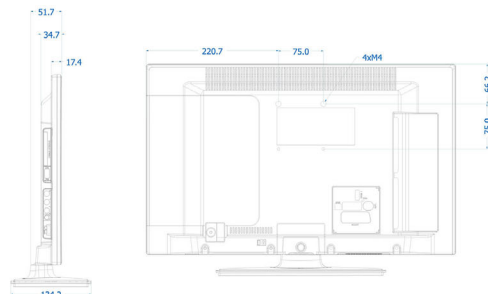

## Dimensions

- Largeur de l'appareil: 516 millimètre
- Hauteur de l'appareil: 317 millimètre
- Profondeur de l'appareil: 35/43 millimètre
- Poids du produit: 2,8 kg
- Largeur appareil (support inclus): 516 millimètre
- Hauteur appareil (support inclus): 352 millimètre
- Profondeur appareil (support inclus): 134 millimètre