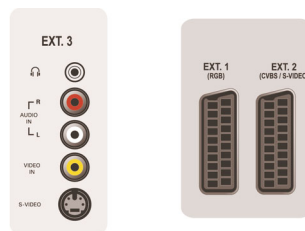

Συνδεσιμότητα

- Υποδοχή scart 1: Ήχος L/R, Είσοδος/έξοδος CVBS, RGB
- 2 εξωτερικά scart: Ήχος L/R, Είσοδος/έξοδος CVBS, Είσοδος S-Video
- 3 εξ.: Είσοδος S-Video, Είσοδος CVBS, Είσοδος ήχου L/R
- Ext 4: ΥPbPr, Είσοδος ήχου L/R
- Ext 5: HDMI
- Ext 6: HDMI

- Αριθμός σκαρτ: 2
- Άλλες συνδέσεις: Έξοδος ακουστικών

Ρεύμα

- Θερμοκρασία περιβάλλοντος: 5 °C έως 40 °C
- Τροφοδοσία ρεύματος: 220 - 240V, 50/60Hz
- Κατανάλωση ρεύματος: 175 W
- Κατανάλωση ρεύματος κατά την αναμονή: < 1 W

Αξεσουάρ

- Συμπεριλαμβανόμενα αξεσουάρ: Βάση τραπέζιου, Καλώδιο ρεύματος, Οδηγός γρήγορης έναρξης, Εγχειρίδιο χρήσεως, Κάρτα εγγραφής, Πιστοποιητικό εγγύησης, Τηλεχειριστήριο, Μπαταρίες για τηλεχειριστήριο
- Προαιρετικά αξεσουάρ: Επιδαπέδια βάση

Διαστάσεις

- Έγχρωμο περίβλημα: Σε δύο χρώματα - Silver και high gloss Black
- Διαστάσεις σετ (Π x Υ x Β): 935 x 626 x 117 χιλ.
- Διαστάσεις συσκευής με βάση (Π x Υ x Β): 935 x 688 x 265 χιλ.
- Βάρος προϊόντος: 21 κ.
- Βάρος προϊόντος (+βάση): 28 κ.
- Διαστάσεις κουτιού (Π x Υ x Β): 1000 x 701 x 289 χιλ.
- Βάρος με την συσκευασία: 32 κ.

Stereo system					Transmission system					
2CS DK	NICAM DK	2CS BG	NICAM I	NICAM LL	PAL BG	PAL D/K	PAL I	SECAM BG	SECAM DK	SECAM LL
•	•	•	•	•	•	•	•	•	•	•

Ημερομηνία έκδοσης
2019-06-25

Έκδοση: 5.0.9

12 NC: 8670 000 25491
EAN: 87 12581 30323 5

© 2019 Koninklijke Philips N.V.
Με την επιφύλαξη παντός δικαιώματος.

Οι προδιαγραφές ενδέχεται να αλλάζουν χωρίς προειδοποίηση. Τα εμπορικά σήματα ανήκουν στην Koninklijke Philips N.V. ή στους αντίστοιχους ιδιοκτήτες.

www.philips.com