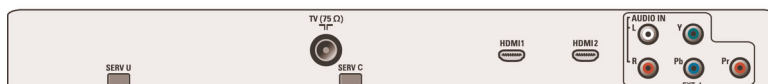

Συνδεσιμότητα

- Υποδοχή scart 1: Ήχος L/R, Είσοδος/έξοδος CVBS, RGB
- 2 εξωτερικά scart: Ήχος L/R, Είσοδος/έξοδος CVBS, Είσοδος S-Video
- 3 εξ.: Είσοδος S-Video, Είσοδος CVBS, Είσοδος ήχου L/R
- Ext 4: ΥPbPr, Είσοδος ήχου L/R
- Ext 5: HDMI
- Ext 6: HDMI

- Αριθμός σκαρτ: 2
- Άλλες συνδέσεις: Έξοδος ακουστικών

Ρεύμα

- Θερμοκρασία περιβάλλοντος: 5 °C έως 40 °C
- Τροφοδοσία ρεύματος: 220 - 240V, 50/60Hz
- Κατανάλωση ρεύματος: 175 W
- Κατανάλωση ρεύματος κατά την αναμονή: < 1 W

Αξεσουάρ

- Συμπεριλαμβανόμενα αξεσουάρ: Βάση τραπέζιου, Καλώδιο ρεύματος, Οδηγός γρήγορης έναρξης, Εγχειρίδιο χρήσεως, Κάρτα εγγραφής, Πιστοποιητικό εγγύησης, Τηλεχειριστήριο, Μπαταρίες για τηλεχειριστήριο
- Προαιρετικά αξεσουάρ: Επιδαπέδια βάση

Διαστάσεις

- Έγχρωμο περίβλημα: Σε δύο χρώματα - Silver και high gloss Black
- Διαστάσεις σετ (Π x Υ x Β): 935 x 626 x 117 χιλ.
- Διαστάσεις συσκευής με βάση (Π x Υ x Β): 935 x 688 x 265 χιλ.
- Βάρος προϊόντος: 21 κ.
- Βάρος προϊόντος (+βάση): 28 κ.
- Διαστάσεις κουτιού (Π x Υ x Β): 1000 x 701 x 289 χιλ.
- Βάρος με την συσκευασία: 32 κ.

Stereo system					Transmission system					
2CS DK	NICAM DK	2CS BG	NICAM I	NICAM LL	PAL BG	PAL D/K	PAL I	SECAM BG	SECAM DK	SECAM LL
•	•	•	•	•	•	•	•	•	•	•

Ημερομηνία έκδοσης
2019-06-25

Έκδοση: 5.0.9

12 NC: 8670 000 25491
EAN: 87 12581 30323 5

© 2019 Koninklijke Philips N.V.
Με την επιφύλαξη παντός δικαιώματος.

Οι προδιαγραφές ενδέχεται να αλλάζουν χωρίς προειδοποίηση. Τα εμπορικά σήματα ανήκουν στην Koninklijke Philips N.V. ή στους αντίστοιχους ιδιοκτήτες.

www.philips.com