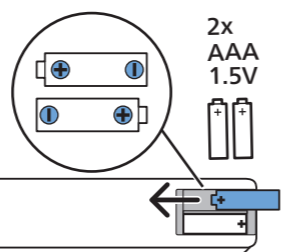

English Read the safety instructions.

Español Lea la información de seguridad.

Registre su producto y obtenga asistencia en www.philips.com/TVsupport

VESA (x,y)

43" 100x200mm M6
(L: 8mm~11mm) 108 cm

1

2

3

4

5

<= 1m

Ok Google

1

2

All registered and unregistered trademarks are property of their respective owners. Specifications are subject to change without notice. Philips and the Philips' shield emblem are trademarks of Koninklijke Philips N.V. and are used under license from Koninklijke Philips N.V. This product has been manufactured by and is sold under the responsibility of TP Vision Europe B.V., and TP Vision Europe B.V. is the warrantor in relation to this product. 2022 © TP Vision Europe B.V. All rights reserved. www.philips.com/welcome