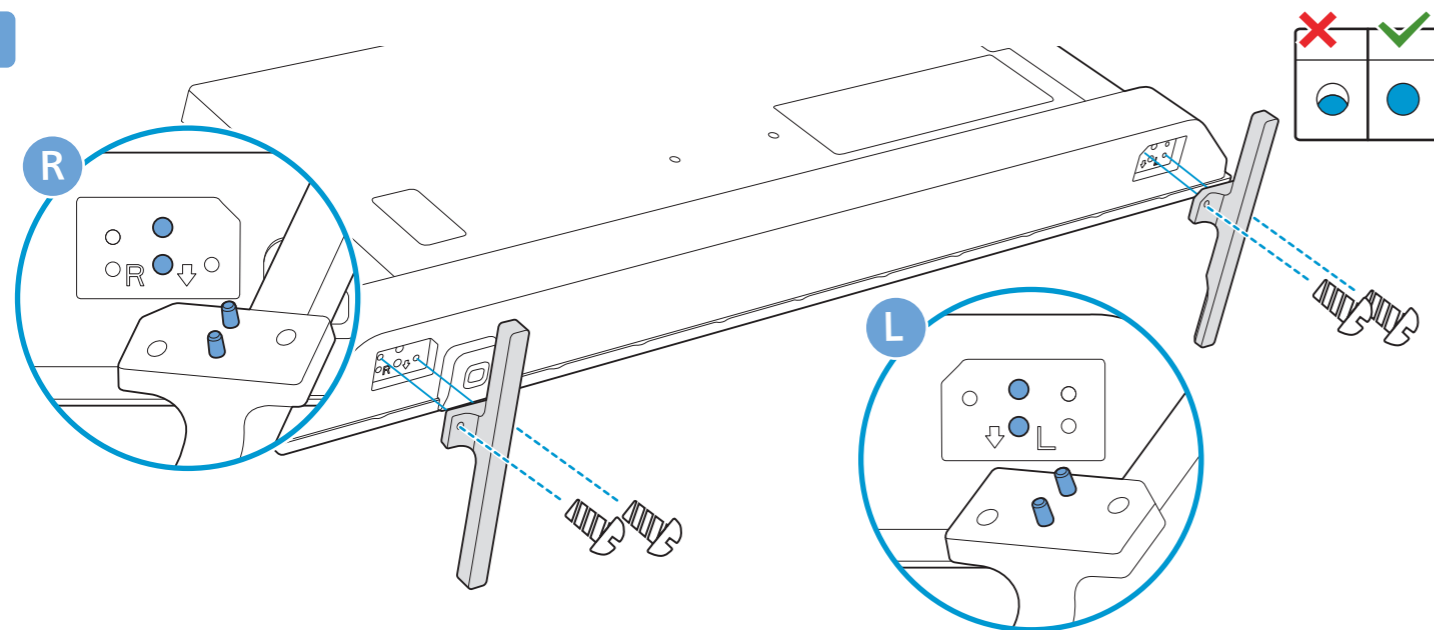

2

3

English Read the safety instructions.

Español Lea la información de seguridad.

Registre su producto y obtenga asistencia en www.philips.com/TVsupport

VESA (x,y)

43" 100x200mm M6
(L: 8mm~11mm) 108 cm

1