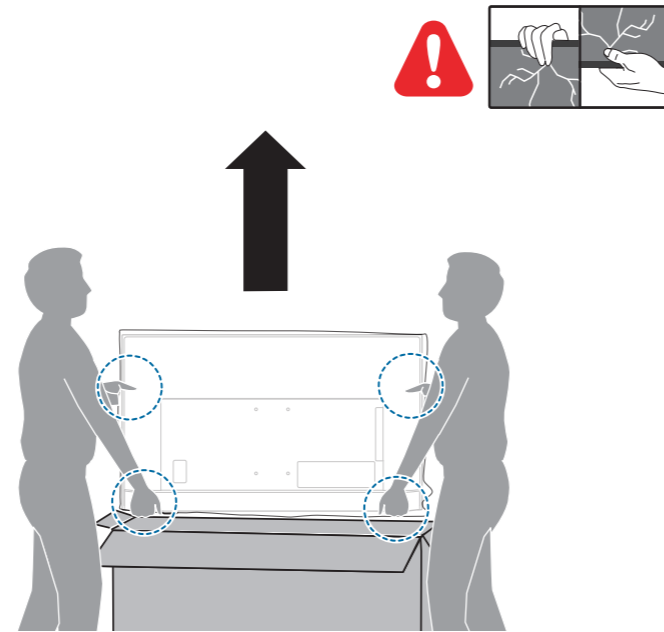

PHILIPS

Televisión

Guía Rápida

43PUD7407/77

x4

A

43"

1

2

3

English Read the safety instructions.

Español Lea la información de seguridad.

Registre su producto y obtenga asistencia en www.philips.com/TVsupport

VESA (x,y)

43" 100x200mm M6
(L: 8mm~11mm) 108 cm

1