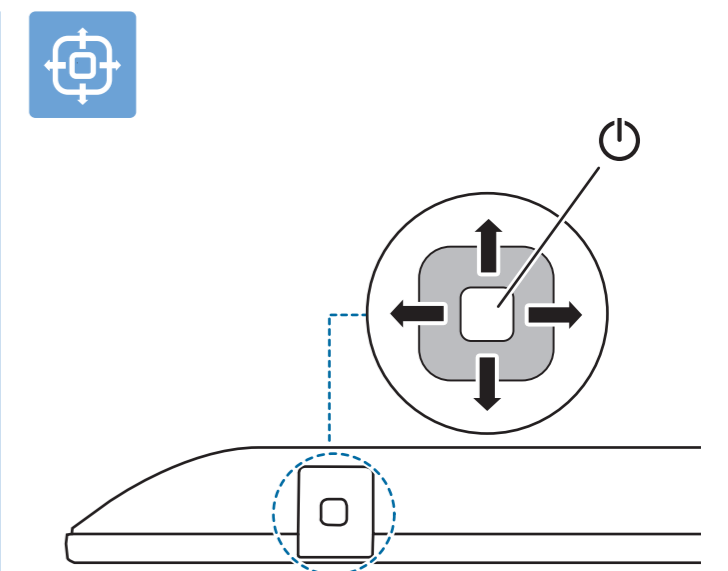

PHILIPS

Televisión

Guía Rápida

43PUD7407/77

x4

A

43"

1

2

3

English Read the safety instructions.

Español Lea la información de seguridad.

Registre su producto y obtenga asistencia en www.philips.com/TVsupport

VESA (x,y)

43" 100x200mm M6
(L: 8mm~11mm) 108 cm

1