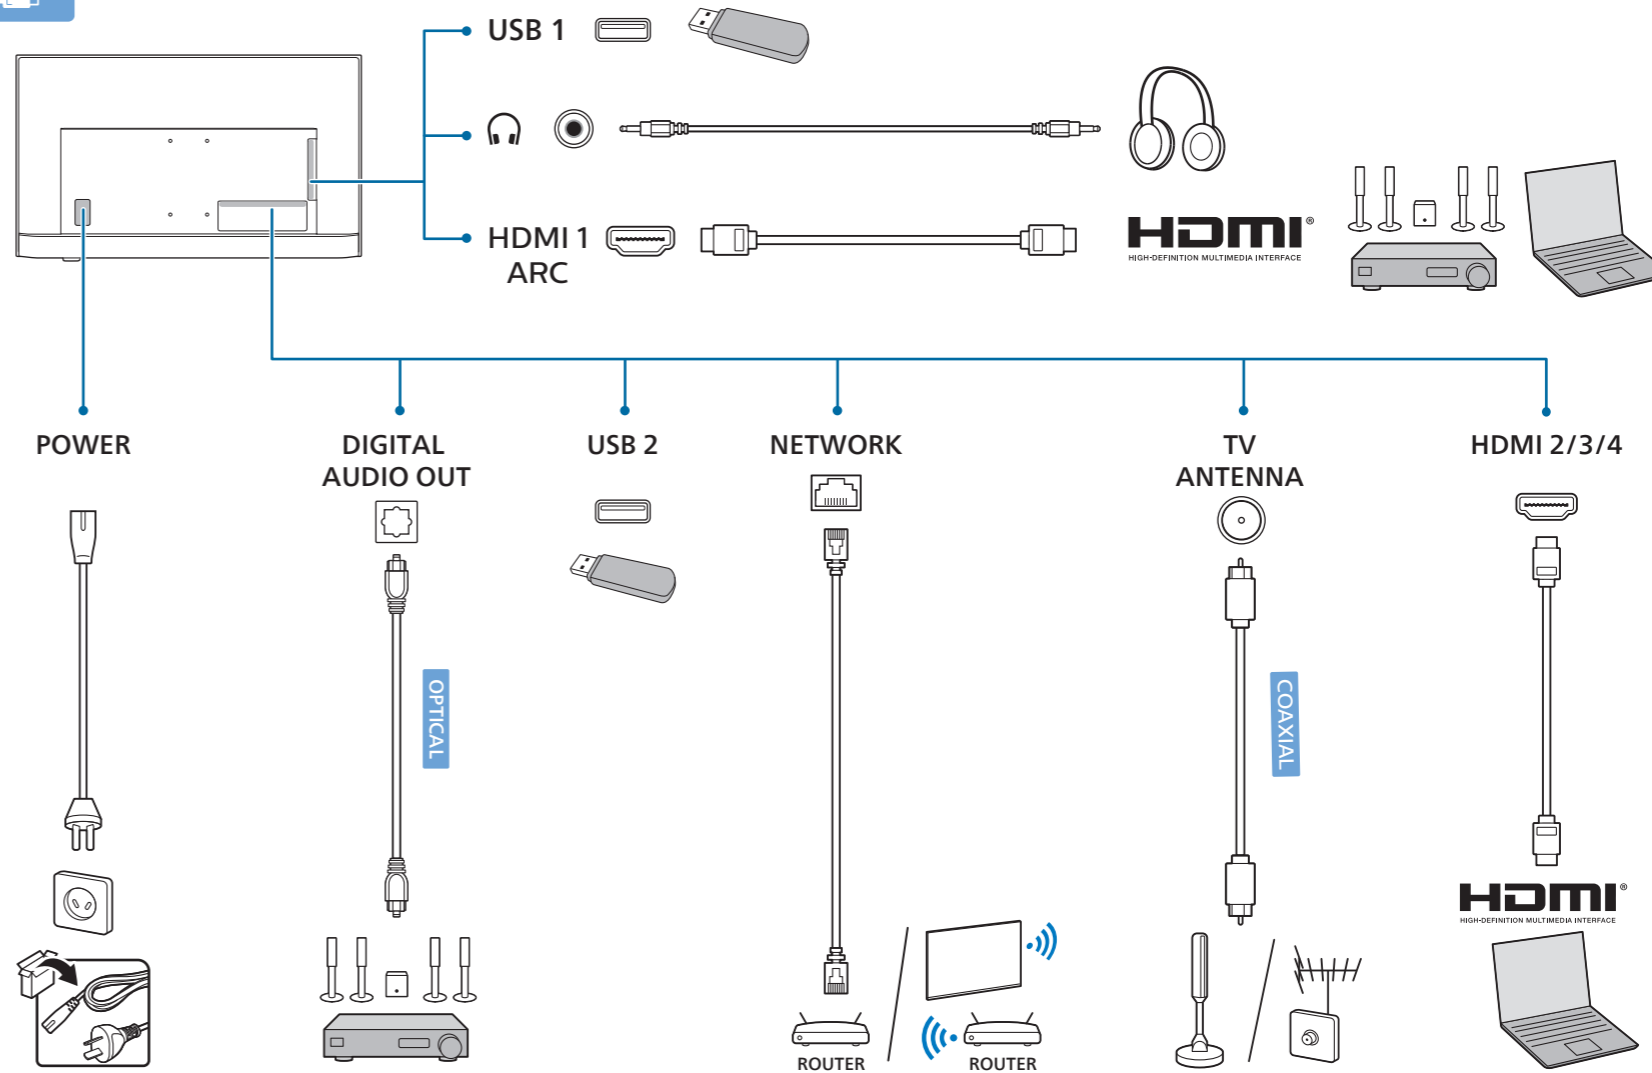

<= 1m

Ok Google

1

2