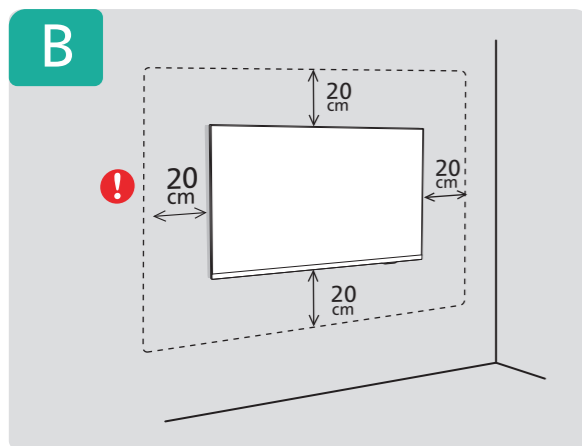

2

3

English Read the safety instructions.

Español Lea la información de seguridad.

Registre su producto y obtenga asistencia en www.philips.com/TVsupport

VESA (x,y)

43" 100x200mm M6
(L: 8mm~11mm) 108 cm

1