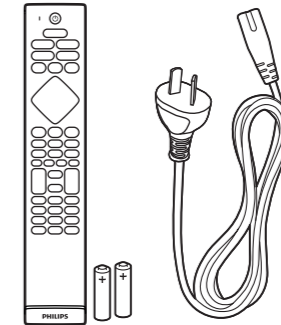

PHILIPS

Televisión

Guía Rápida

43PUD7407/77

x4

A

43"

1

2

3

English Read the safety instructions.

Español Lea la información de seguridad.

Registre su producto y obtenga asistencia en www.philips.com/TVsupport

VESA (x,y)

43" 100x200mm M6
(L: 8mm~11mm) 108 cm

1