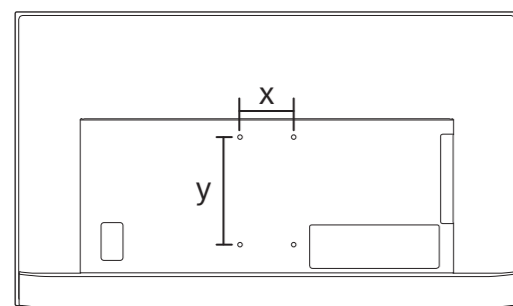

2

3

English Read the safety instructions.

Español Lea la información de seguridad.

Registre su producto y obtenga asistencia en www.philips.com/TVsupport

VESA (x,y)

43" 100x200mm M6
(L: 8mm~11mm) 108 cm

1