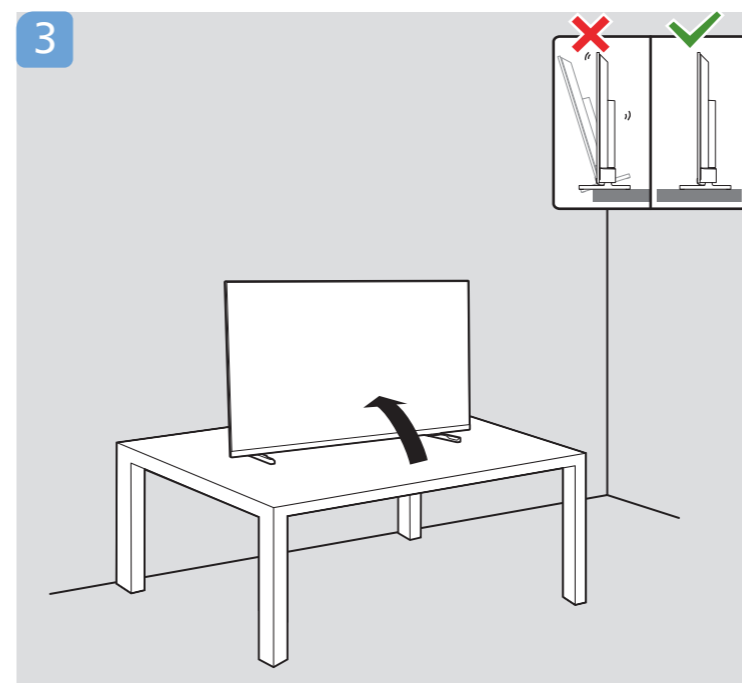

2

3

English Read the safety instructions.

Español Lea la información de seguridad.

Registre su producto y obtenga asistencia en www.philips.com/TVsupport

VESA (x,y)

43" 100x200mm M6
(L: 8mm~11mm) 108 cm

1