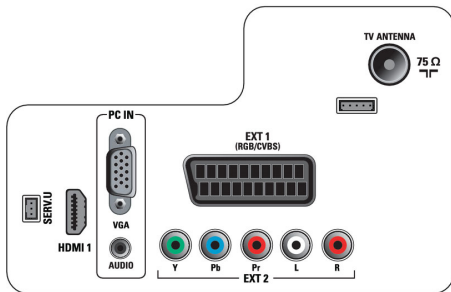

Radyo/Alım/İletim

- Anten Girişi: 75 ohm koaksiyel (IEC75)
- TV sistemi: PAL I, PAL B/G, SECAM B/G, SECAM L/L'
- Video Oynatma: NTSC, SECAM, PAL
- Radyo bantları: Hiperbant, S Kanalı, UHF, VHF

Bağlanabilirlik

- Ext 1 Scart: Sol/Sağ Ses, RGB
- Scart sayısı: 1
- Ext 2: YPbPr girişi, Sol/Sağ Ses girişi
- HDMI 1: HDMI v1.3
- Ön / Yan bağlantılar: CVBS girişi, Sol/Sağ Ses girişi, Kulaklık Çıkışı, USB 2.0
- Diğer bağlantılar: Kompozit video (CVBS) çıkışı, PC girişi VGA + Ses Sol/Sağ giriş
- EasyLink (HDMI-CEC): Tek dokunuşla oynatma, EasyLink, Sistem bekleme

Güç

- Ortam sıcaklığı: 5 °C - 40 °C
- Şebeke elektrliği: 220-240V, 50Hz
- Güç tüketimi (tipik): 31 W

- Bekleme modunda güç tüketimi: 0,3 W
- Yıllık enerji tüketimi: 42,34 kW s
- Kurşun mevcudiyeti: Evet*

Boyutlar

- Set boyutları (G x Y x D): 526 x 343 x 49,4 mm
- Stand dahil boyutları ayarla (G x Y x D): 526 x 369 x 149 mm
- Ürün ağırlığı: 4 kg
- Ürün ağırlığı (+stand): 4,2 kg
- Kutu boyutları (G x Y x D): 580 x 426 x 133 mm
- VESA duvara monte edilmeye uygun: 75 x 75 mm

Aksesuarlar

- Birlikte verilen aksesuarlar: Masa üstü standı, Güç kablosu, Hızlı başlangıç kılavuzu, Kullanım Kılavuzu, Garanti belgesi, Uzaktan Kumanda, 2 x AAA Pil, Yazılım açıklaması

Rear connectors

Side

Yayın tarihi 2019-11-12

Sürüm: 12.4.9

12 NC: 8670 000 59841
EAN: 87 12581 52470 8

© 2019 Koninklijke Philips N.V.
Tüm hakları saklıdır.

Teknik özellikler üzerinde önceden haber vermeden değişiklik yapılabilir. Ticari markalar, Koninklijke Philips N.V. şirketi veya ilgili kuruluşlara aittir.

www.philips.com

* Tipik çalışma modu güç tüketimi IEC62087 Ed 2'ye uygun ölçüm.
* Yıllık enerji tüketimi, tipik güç tüketimi günde 4 saat, yılda 365 gün alınarak hesaplanır.
* Bu televizyon sadece teknoloji alternatiflerinin olmadığı belirli parçalar ve bileşenlerde, RoHS Yönergesi maddeleri altında mevcut muafiyet ile uyumluluk gösteren oranda kurşun içerir.