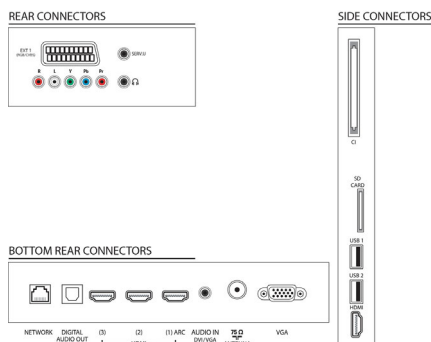

Tuner/ontvangst/transmissie

- Digitale TV: DVB-C MPEG2*, DVB-C MPEG4*, DVB-T MPEG2*, DVB-T MPEG4*
- Interactieve TV: MHP
- Videoweergave: NTSC, PAL, SECAM

Vermogen

- Netstroom: AC 220 - 240 V 50/60 Hz
- Omgevingstemperatuur: 5 tot 40 °C
- Energieklasse: A

- Europees energielabel (vermogen): 62 W
- Jaarlijks energieverbruik: 91 kWh
- Stroomverbruik in stand-bystand: < 0,15 W
- Functies voor energiebesparing: Aan-uitschakelaar, 0 watt, Timer voor automatisch uitschakelen, Eco-modus, Eco-instellingenmenu, Lichtsensor, Beeld uit (voor radio)
- Aanwezigheid lood: Ja*
- Energieverbruik wanneer uitgeschakeld: < 0,01 W

Afmetingen

- Afmetingen van doos (B x H x D): 1192 x 749 x 265 mm
- Afmetingen van set (B x H x D): 1006,7 x 644,7 x 39,4 mm
- Afmetingen apparaat (met standaard) (B x H x D): 1006,7 x 644,7 x 261,3 mm
- Gewicht van het product: 19,9 kg
- Gewicht (incl. standaard): 28,1 kg
- Compatibele muurbeugel: 400 x 400 mm

Accessoires

- Meegeleverde accessoires: Netsnoer, Afstandsbediening, 2 AAA-batterijen, 2 3D-brillen, 2 tasje met reinigingsdoekjes, Tafelstandaard, Snelstartgids, Gezondheidsgids 3D, Brochure met wettelijk verplichte informatie en veiligheidsgegevens, Garantiekartaal, CD met Wi-Fi MediaConnect
- Optionele accessoires: 3D-bril PTA416

Publicatiedatum
2022-04-26

Versie: 8.13.10

12 NC: 8670 000 74358
EAN: 87 12581 59327 8

© 2022 Koninklijke Philips N.V.
Alle rechten voorbehouden.

Specificaties kunnen zonder voorafgaande kennisgeving worden gewijzigd. Handelsmerken zijn het eigendom van Koninklijke Philips N.V. en hun respectieve eigenaren.

www.philips.com

* Net TV: ga naar www.philips.com/smarttv voor meer informatie over het serviceaanbod in uw land.

* Wi-Fi MediaConnect: het afspelen van video's kan door de snelheid van uw PC en de Wi-Fi-bandbreedte worden beïnvloed. Ga voor de minimale en aanbevolen systeemvereisten naar www.philips.com/wifimediconnect. Inhoud wordt na een korte vertraging van enkele seconden weergegeven. Er kunnen kleine afwijkingen in het beeld en geluid optreden.

* Ouders moeten hun kinderen in de gaten houden tijdens het kijken naar 3D en ervoor zorgen dat ze niet te maken krijgen met de ongemakken die hierboven zijn beschreven. 3D kijken wordt niet aanbevolen voor kinderen onder de 6 jaar, omdat hun visuele systeem nog niet volledig is ontwikkeld.

* De TV biedt ondersteuning voor gratis DVB-uitzendingen. Mogelijk worden bepaalde DVB-aanbieders niet ondersteund. Ga voor een recente lijst met aanbieders naar het gedeelte met veelgestelde vragen van de ondersteuningswebsite van Philips. Voor bepaalde aanbieders zijn voorwaarden en een abonnement vereist. Neem voor meer informatie contact op met uw aanbieder.

* EPG voor 8 dagen. Deze service is niet in alle landen beschikbaar.

* Energieverbruik in kWh per jaar, op basis van het stroomverbruik van de televisie als deze 4 uur per dag, 365 dagen per jaar is ingeschakeld. Het werkelijke energieverbruik hangt af van hoe de televisie wordt gebruikt.

* Deze televisie bevat lood in bepaalde onderdelen of componenten waarvoor geen alternatieve technologie bestaat, in overeenstemming met bestaande vrijstellingsclausules van de RoHS-richtlijn.

* USB-toetsenbord en -muis worden ondersteund via software-updates