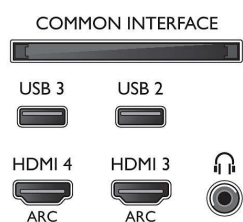

Specificaties

Ambilight

- Ambilight-functies: Past zich aan de muurkleur aan, Lounge-modus, Gamemodus, Ambilight+Hue
- Ambilight-versie: Tweezijdig

Beeld/scherm

- Beeldformaat: 16:9
- Schermdiagonaal (inch): 40 inch
- Schermdiagonaal (centimeters): 102 cm
- Display: Full HD LED
- Schermresolutie: 1920 x 1080p
- 3D: Active 3D, Gamen op volledig scherm voor 2

- spelers*, 2D-naar-3D-conversie, Automatische 3D-detectie
- Helderheid: 350 cd/m²
- Beeldengine: Perfect Pixel HD
- Beeldverbetering: Perfect Natural Motion, 800 Hz Perfect Motion Rate, Micro Dimming Pro, Superresolutie

Ondersteunde beeldschermresolutie

- Computeringangen op alle HDMI: tot FHD 1920 x 1080 bij 60 Hz, bij 60 Hz
- Video-ingangen op alle HDMI: tot FHD 1920 x

1080p, bij 24, 25, 30, 50, 60 Hz

Tuner/ontvangst/transmissie

- Digitale TV: DVB-T/C/S/S2
- Videoweergave: NTSC, PAL, SECAM
- MPEG-ondersteuning: MPEG2, MPEG4
- TV-programmagids*: Elektronische programmagids voor 8 dagen
- Signaalsterkte-indicator
- Teletekst: 1000 pagina's Hypertext

Connections

Side