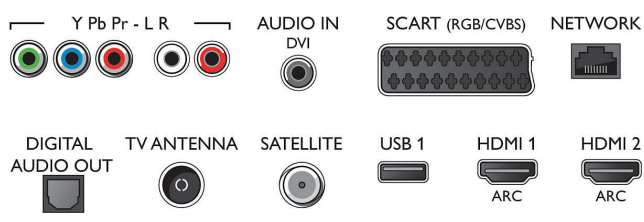

Specificaties

Ambilight

- Ambilight-functies: Past zich aan de muurkleur aan, Lounge-modus, Gamemodus, Ambilight+Hue
- Ambilight-versie: Tweezijdig

Beeld/scherm

- Beeldformaat: 16:9
- Schermdiagonaal (inch): 40 inch
- Schermdiagonaal (centimeters): 102 cm
- Display: Full HD LED
- Schermresolutie: 1920 x 1080p
- 3D: Active 3D, Gamen op volledig scherm voor 2

- spelers*, 2D-naar-3D-conversie, Automatische 3D-detectie
- Helderheid: 350 cd/m²
- Beeldengine: Perfect Pixel HD
- Beeldverbetering: Perfect Natural Motion, 800 Hz Perfect Motion Rate, Micro Dimming Pro, Superresolutie

Ondersteunde beeldschermresolutie

- Computeringangen op alle HDMI: tot FHD 1920 x 1080 bij 60 Hz, bij 60 Hz
- Video-ingangen op alle HDMI: tot FHD 1920 x

1080p, bij 24, 25, 30, 50, 60 Hz

Tuner/ontvangst/transmissie

- Digitale TV: DVB-T/C/S/S2
- Videoweergave: NTSC, PAL, SECAM
- MPEG-ondersteuning: MPEG2, MPEG4
- TV-programmagids*: Elektronische programmagids voor 8 dagen
- Signaalsterkte-indicator
- Teletekst: 1000 pagina's Hypertext

Connections

Side

Rear