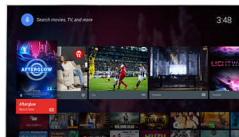

Dual Core + Android

Met Android op uw TV kunt u supersnel, intuïtief en leuk navigeren, apps starten en video's afspelen. De Android-robot krijgt alles

razendsnel en eenvoudig voor elkaar dankzij de kracht van onze Dual Core-processor.

Android

Met Android op uw Smart TV kunt u genieten van een snelle processor en een gebruiksvriendelijke interface. Het is uw startpunt voor eindeloze content: van Google Play™, Netflix, en een internetbrowser... en nog zoveel meer. Er is een eenvoudig te navigeren menu met rechtstreekse koppelingen naar uw favorieten.

Spotify Connect

Al uw favoriete muziek is opgeslagen op uw telefoon, maar zou u er niet liever naar luisteren met de krachtige luidsprekers van uw TV? Met Spotify Connect kunt u gemakkelijk Spotify op uw TV afspelen met de Spotify-app op uw telefoon als afstandsbediening. Druk gewoon op de knop voor afspelen en de muziek schakelt over naar uw TV-luidsprekers. Geen kabels, geen gedoe... gewoon genieten.