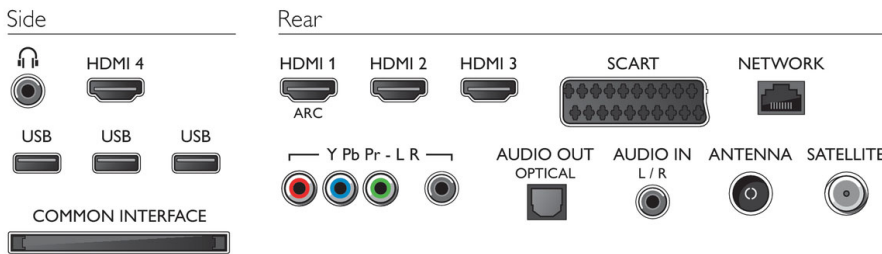

Desteklenen Ekran Çözünürlüğü

- Bilgisayar girişleri: 60 Hz'de 1920x1080 değerine kadar
- Video girişleri: 24, 25, 30, 50, 60 Hz, 1920x1080p değerine kadar

Tuner/Alım/İletim

- Dijital TV: DVB-T/C/S/S2
- MPEG Desteği: MPEG2, MPEG4
- Video Oynatma: NTSC, PAL, SECAM

Güç

- Şebeke elektriği: AC 220 - 240 V 50/60 Hz
- Ortam sıcaklığı: 5 °C - 35 °C
- Enerji Etiket Sınıfı: A+
- AB Enerji Etiketine uygun güç: 59 W
- Yıllık enerji tüketimi: 82 kWh s

- Bekleme modunda güç tüketimi: < 0,1 W
- Güç Tasarrufu Özellikleri: Otomatik kapama zamanlayıcı, Ekonomik mod, Işık sensörü, Görüntü dondurma (radyo için)
- Kapalı modu güç tüketimi: < 0,1 W

Boyutlar

- Kutu boyutları (G x Y x D): 1240 x 789 x 132 mm
- Set boyutları (G x Y x D): 1064 x 625 x 32,5 mm
- Stand dahil boyutları ayarla (G x Y x D): 1064 x 696 x 225 mm
- Ürün ağırlığı: 15,1 kg
- Ürün ağırlığı (+stand): 16,6 kg
- Amalajla birlikte ağırlık: 20,3 kg
- VESA duvara monte edilmeye uygun: 400 x 400 mm

Aksesuarlar

- Birlikte verilen aksesuarlar: Güç kablosu, Uzaktan Kumanda, 2 x AAA Pil, Dönebilir masaüstü standı, Hızlı başlangıç kılavuzu, Yasal bilgiler ve güvenlik broşürü, SCART Adaptörü, Komponent kablo adaptörü, Garanti Belgesi, 4x Pasif 3D Gözlük
- İsteğe bağlı aksesuarlar: Philips TV kamerası PTA317, 3D gözlük PTA417, 3D gözlük Oyun kiti PTA436

Connections

Yayın tarihi 2019-06-26

Sürüm: 6.0.11

12 NC: 8670 000 96659
EAN: 87 12581 66360 5

© 2019 Koninklijke Philips N.V.
Tüm hakları saklıdır.

Teknik özellikler üzerinde önceden haber vermeden değişiklik yapılabilir. Ticari markalar, Koninklijke Philips N.V. şirketi veya ilgili kuruluşlara aittir.

www.philips.com

* MyRemote uygulaması ve ilgili işlevler TV modeli ve ülkenin yanı sıra akıllı aygıtın modeli ve işletim Sistemine göre farklılık gösterir. Daha fazla bilgi için lütfen şu adresi ziyaret edin: www.philips.com/TV.

* Uyumluluk Android 4.2 veya daha yeni sürüm wifi miracast sertifikasına bağlıdır. Daha fazla bilgi için lütfen cihazınızın belgelerine başvurun.

* Smart TV uygulamasının ülkenizde sunduğu hizmetleri öğrenmek için, www.philips.com/TV adresini ziyaret edin

* USB kayıt özelliği sadece dijital kanallarda kullanılabilir, kayıtlar yayın kopya koruması (CI+) tarafından sınırlanabilir. Ülke ve kanal kısıtlamaları uygulanabilir.

* Philips TV kamerası (PTA317) ayrı olarak satılır.

* Ebeveynler, 3D izleme sırasında çocuklarının yanında bulunmalı ve yukarıda belirtilen rahatsızlıklardan birini yaşamadıklarından emin olmalıdır. 3D izleme, görsel sistemleri tam olarak geliştirmiş olduğundan 6 yaş altındaki çocuklara önerilmez.

* Bu TV, 'Ücretsiz' yayınlar için DVB alımını destekler. Bazı DVB operatörleri desteklenemeyebilir. Güncel liste Philips destek web sitesinin SSS bölümünde bulunabilir. Bazı operatörler için Koşullu Erişim veya abonelik gerekmektedir. Daha fazla bilgi için operatörünüze başvurun.

* 365 gün boyunca günde 4 saat çalışan bir televizyonun güç tüketimine dayanan, yıl başına kWh enerji tüketimi. Gerçek enerji tüketimi televizyonun nasıl kullanıldığına göre değişir.

* EPG ve gerçek görünürlük (8 güne kadar) ülkeye ve operatöre bağlıdır.