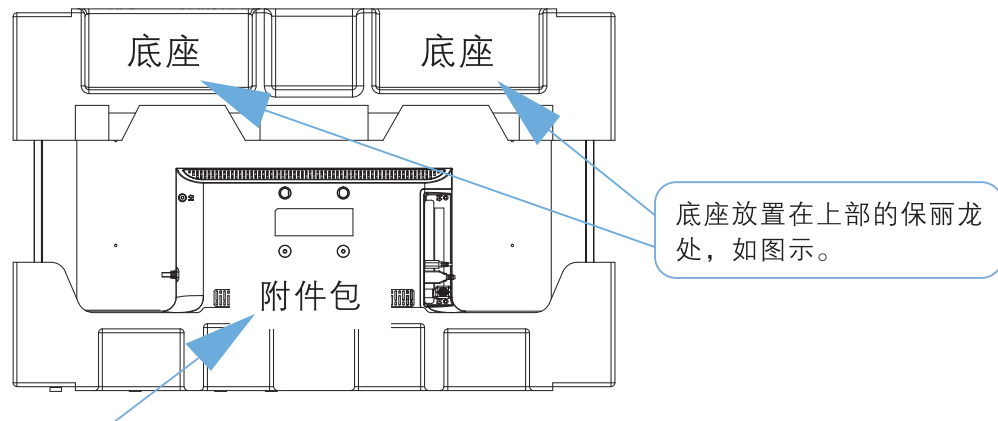

小心过热!

- 切勿将电视机安装在封闭空间内。始终在电视机周围留出至少4英寸或10厘米的空间以便通风。确保窗帘或其它物体不会遮挡电视机上的通风槽。

小心损坏电视机!

- 在将电视机连接到电源插座上之前，请确保电源电压与电视机背面印刷的值相匹配。如果电压不同，切勿将电视机连接到电源插座上。
- 电视长期不使用的情况下，请切断电源。

小心人身伤害、起火或电源线损坏!

- 切勿将电视机或任何物体放在电源线上。
- 电源插头作为断开装置，应当保持能方便地操作。
- 断开电源线时，应始终握住插头，而不能拉电缆。
- 雷雨天气来临之前，请断开电视机与电源插座及天线的连接。在雷雨天气里，切勿触摸电视机、电源线或天线的任何部分。
- 接入本设备的有线网络天线必须与保护接地隔离，否则可能会引起着火等危险!

小心听力损害!

- 避免在高音量下或长时间使用耳机或听筒。

包装清单

您的产品包装箱内物品摆放位置:

注：附件包放置在机器背面，粘贴于包装箱内侧（*附件包内包含：快速安装指南、保修卡、遥控器、电池、底座螺丝）。

因产品不断更新，以上信息有可能随时变更，若有差异，请以实物为准。

1

安装底座