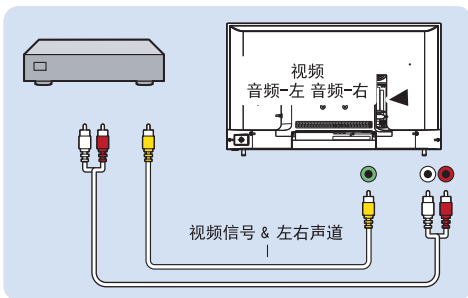

请先将托架锁于电视机背面。

为避免损坏电缆和插口，请确保将锁好托架的电视机背面(含音箱凸包处)与墙面间至少保留2.2英寸或5.5厘米的间隙。

警告：请按照随电视机安装托架一起提供的所有说明操作。

电视屏幕尺寸(英寸)	需要的点距(mm)	需要的安装螺钉
32	75 x 75	4 x M4 建议螺丝有效螺牙长度上侧7MM (不含垫片) 建议螺丝有效螺牙长度下侧7MM (不含垫片)

2

连接

备注：因产品不断更新，以下接口信息可能随时变更，若有差异，请以实际为准。

耳机输出
立体声音频输出到耳机。

注

- 耳机插入时, 电视扬声器会自动静音。

备注: 该连接示意图仅供参考, 请以实际为准。

3

电池安装方式

温馨提示：在长时间不使用遥控器的情况下，请将电池从遥控器的电池仓中取出，以避免电池电量损耗或遥控器损坏。

4