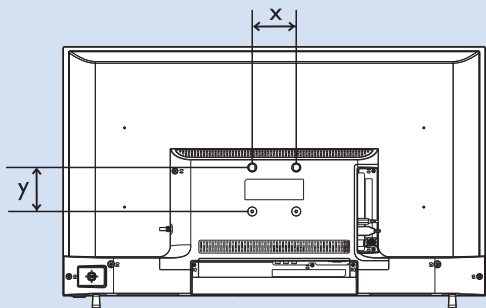

x4

* 按照图示将螺丝锁紧。

5

* 将电视扶起放好。

VESA (x,y)
32" 75x75 M4

(壁挂配件需另外购买)

支持的电视机安装托架

要安装电视机，请购买飞利浦电视机安装托架。

请先将托架锁于电视机背面。

为避免损坏电缆和插口，请确保将锁好托架的电视机背面(含音箱凸包处)与墙面间至少保留2.2英寸或5.5厘米的间隙。

警告：请按照随电视机安装托架一起提供的所有说明操作。

电视屏幕尺寸(英寸)	需要的点距(mm)	需要的安装螺钉
32	75 x 75	4 x M4 建议螺丝有效螺牙长度上侧7MM (不含垫片) 建议螺丝有效螺牙长度下侧7MM (不含垫片)

2

连接

备注：因产品不断更新，以下接口信息可能随时变更，若有差异，请以实际为准。