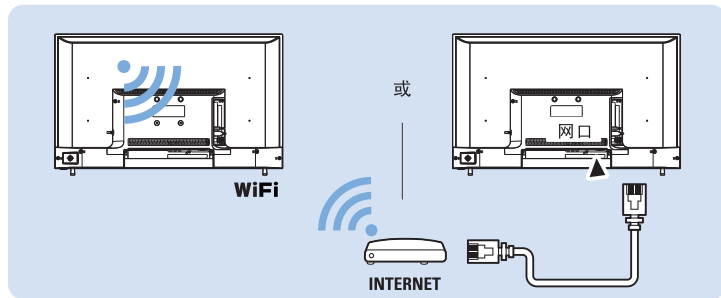

请先将托架锁于电视机背面。

为避免损坏电缆和插口，请确保将锁好托架的电视机背面(含音箱凸包处)与墙面间至少保留2.2英寸或5.5厘米的间隙。

警告：请按照随电视机安装托架一起提供的所有说明操作。

电视屏幕尺寸(英寸)	需要的点距(mm)	需要的安装螺钉
32	75 x 75	4 x M4 建议螺丝有效螺牙长度上侧7MM (不含垫片) 建议螺丝有效螺牙长度下侧7MM (不含垫片)

2

连接

备注：因产品不断更新，以下接口信息可能随时变更，若有差异，请以实际为准。

耳机输出
立体声音频输出到耳机。

注

- 耳机插入时, 电视扬声器会自动静音。

备注: 该连接示意图仅供参考, 请以实际为准。

3

电池安装方式

温馨提示：在长时间不使用遥控器的情况下，请将电池从遥控器的电池仓中取出，以避免电池电量损耗或遥控器损坏。

4