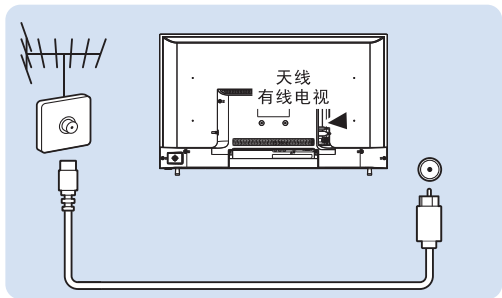

请先将托架锁于电视机背面。

为避免损坏电缆和插口，请确保将锁好托架的电视机背面(含音箱凸包处)与墙面间至少保留2.2英寸或5.5厘米的间隙。

警告：请按照随电视机安装托架一起提供的所有说明操作。

电视屏幕尺寸(英寸)	需要的点距(mm)	需要的安装螺钉
32	75 x 75	4 x M4 建议螺丝有效螺牙长度上侧7MM (不含垫片) 建议螺丝有效螺牙长度下侧7MM (不含垫片)

2

连接

备注：因产品不断更新，以下接口信息可能随时变更，若有差异，请以实际为准。

耳机输出
立体声音频输出到耳机。

注

- 耳机插入时, 电视扬声器会自动静音。

备注: 该连接示意图仅供参考, 请以实际为准。

3

电池安装方式

温馨提示：在长时间不使用遥控器的情况下，请将电池从遥控器的电池仓中取出，以避免电池电量损耗或遥控器损坏。

4