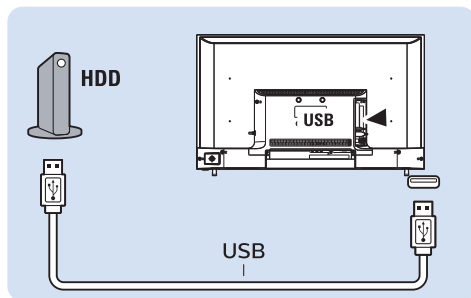

请先将托架锁于电视机背面。

为避免损坏电缆和插口，请确保将锁好托架的电视机背面(含音箱凸包处)与墙面间至少保留2.2英寸或5.5厘米的间隙。

警告：请按照随电视机安装托架一起提供的所有说明操作。

电视屏幕尺寸(英寸)	需要的点距(mm)	需要的安装螺钉
32	75 x 75	4 x M4 建议螺丝有效螺牙长度上侧7MM (不含垫片) 建议螺丝有效螺牙长度下侧7MM (不含垫片)

2

连接

备注：因产品不断更新，以下接口信息可能随时变更，若有差异，请以实际为准。

耳机输出
立体声音频输出到耳机。

注

- 耳机插入时, 电视扬声器会自动静音。

备注: 该连接示意图仅供参考, 请以实际为准。

3

电池安装方式

温馨提示：在长时间不使用遥控器的情况下，请将电池从遥控器的电池仓中取出，以避免电池电量损耗或遥控器损坏。

4