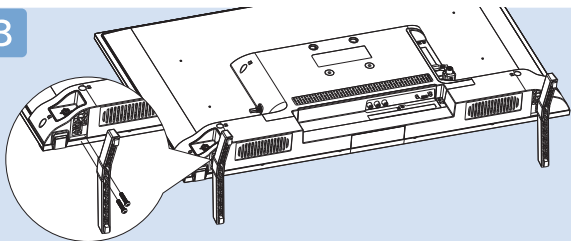

小心听力损害!

- 避免在高音量下或长时间使用耳机或听筒。

包装清单

您的产品包装箱内物品摆放位置:

注：附件包放置在机器背面，粘贴于包装箱内侧（*附件包内包含：快速安装指南、保修卡、遥控器、电池、底座螺丝）。

因产品不断更新，以上信息有可能随时变更，若有差异，请以实物为准。

1

安装底座

1

32" 3.8KG

* 取出电视机。

3

* 将底座按照图示对齐放置。

2

* 在平整台面铺上软布，将电视机屏幕朝下，下巴置于台面外，然后放置于在台面。

4

x4

* 按照图示将螺丝锁紧。

5

* 将电视扶起放好。

VESA (x,y)
32" 75x75 M4

(壁挂配件需另外购买)

支持的电视机安装托架

要安装电视机，请购买飞利浦电视机安装托架。

请先将托架锁于电视机背面。

为避免损坏电缆和插口，请确保将锁好托架的电视机背面(含音箱凸包处)与墙面间至少保留2.2英寸或5.5厘米的间隙。

警告：请按照随电视机安装托架一起提供的所有说明操作。

电视屏幕尺寸(英寸)	需要的点距(mm)	需要的安装螺钉
32	75 x 75	4 x M4 建议螺丝有效螺牙长度上侧7MM (不含垫片) 建议螺丝有效螺牙长度下侧7MM (不含垫片)

2

连接

备注：因产品不断更新，以下接口信息可能随时变更，若有差异，请以实际为准。