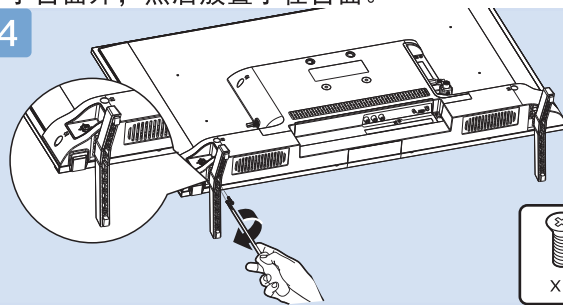

小心听力损害!

- 避免在高音量下或长时间使用耳机或听筒。

包装清单

您的产品包装箱内物品摆放位置:

注：附件包放置在机器背面，粘贴于包装箱内侧（*附件包内包含：快速安装指南、保修卡、遥控器、电池、底座螺丝）。

因产品不断更新，以上信息有可能随时变更，若有差异，请以实物为准。

1

安装底座

1

32" 3.8KG

* 取出电视机。

3

* 将底座按照图示对齐放置。

2

* 在平整台面铺上软布，将电视机屏幕朝下，下巴置于台面外，然后放置于在台面。

4

x4

* 按照图示将螺丝锁紧。

5

* 将电视扶起放好。

VESA (x,y)
32" 75x75 M4

(壁挂配件需另外购买)

支持的电视机安装托架

要安装电视机，请购买飞利浦电视机安装托架。

请先将托架锁于电视机背面。

为避免损坏电缆和插口，请确保将锁好托架的电视机背面(含音箱凸包处)与墙面间至少保留2.2英寸或5.5厘米的间隙。

警告：请按照随电视机安装托架一起提供的所有说明操作。

电视屏幕尺寸(英寸)	需要的点距(mm)	需要的安装螺钉
32	75 x 75	4 x M4 建议螺丝有效螺牙长度上侧7MM (不含垫片) 建议螺丝有效螺牙长度下侧7MM (不含垫片)

2

连接

备注：因产品不断更新，以下接口信息可能随时变更，若有差异，请以实际为准。