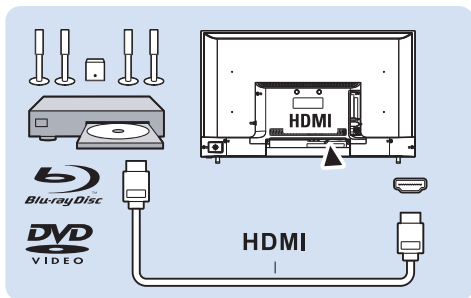

请先将托架锁于电视机背面。

为避免损坏电缆和插口，请确保将锁好托架的电视机背面(含音箱凸包处)与墙面间至少保留2.2英寸或5.5厘米的间隙。

警告：请按照随电视机安装托架一起提供的所有说明操作。

电视屏幕尺寸(英寸)	需要的点距(mm)	需要的安装螺钉
32	75 x 75	4 x M4 建议螺丝有效螺牙长度上侧7MM (不含垫片) 建议螺丝有效螺牙长度下侧7MM (不含垫片)

2

连接

备注：因产品不断更新，以下接口信息可能随时变更，若有差异，请以实际为准。

耳机输出
立体声音频输出到耳机。

注

- 耳机插入时, 电视扬声器会自动静音。

备注: 该连接示意图仅供参考, 请以实际为准。

3

电池安装方式

温馨提示：在长时间不使用遥控器的情况下，请将电池从遥控器的电池仓中取出，以避免电池电量损耗或遥控器损坏。

4