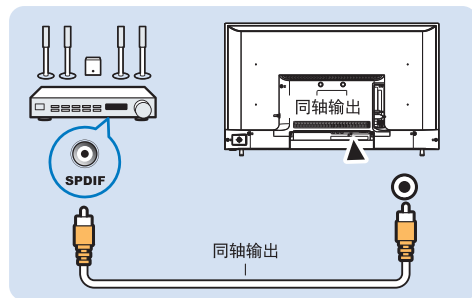

请先将托架锁于电视机背面。

为避免损坏电缆和插口，请确保将锁好托架的电视机背面(含音箱凸包处)与墙面间至少保留2.2英寸或5.5厘米的间隙。

警告：请按照随电视机安装托架一起提供的所有说明操作。

电视屏幕尺寸(英寸)	需要的点距(mm)	需要的安装螺钉
32	75 x 75	4 x M4 建议螺丝有效螺牙长度上侧7MM (不含垫片) 建议螺丝有效螺牙长度下侧7MM (不含垫片)

2

连接

备注：因产品不断更新，以下接口信息可能随时变更，若有差异，请以实际为准。

耳机输出
立体声音频输出到耳机。

注

- 耳机插入时, 电视扬声器会自动静音。

备注: 该连接示意图仅供参考, 请以实际为准。

3

电池安装方式

温馨提示：在长时间不使用遥控器的情况下，请将电池从遥控器的电池仓中取出，以避免电池电量损耗或遥控器损坏。

4