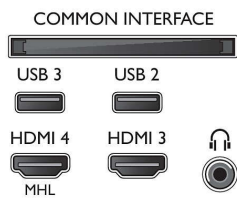

Προδιαγραφές

Ambilight

- Έκδοση Ambilight: 2 πλευρές

Εικόνα/Οθόνη

- Αναλογία Εικόνας: 16:9
- Μήκος διαγωνίου οθόνης (ίντσες): 55 ίντσες
- Μήκος διαγωνίου οθόνης (μετρικό): 139 εκ.
- Οθόνη: 4K Ultra HD LED
- Ανάλυση οθόνης: 3840 x 2160
- Φωτεινότητα: 350 cd/m²
- Βελτίωση εικόνας: Pixel Plus Ultra HD, Micro Dimming
- Κορυφαία απόδοση φωτισμού: 65 %

Υποστηριζόμενη ανάλυση οθόνης

- Είσοδοι υπολογιστή σε HDMI1/2: έως FHD, 1920 x 1080 στα 60Hz, έως 4K UHD, 3840 x 2160 στα 30Hz
- Είσοδοι υπολογιστή σε HDMI3/4: έως 4K UHD, 3840 x 2160, στα 60Hz
- Είσοδοι βίντεο σε HDMI1/2: έως 4K UHD, 3840 x 2160 στα 30Hz, έως FHD, 1920 x 1080 στα 60Hz
- Είσοδοι βίντεο σε HDMI3/4: έως 4K UHD, 3840 x 2160, στα 60Hz

Δέκτης/Λήψη/Μετάδοση

- Ψηφιακή τηλεόραση: DVB-T/T2/T2-HD/C/S/S2

- Αναπαραγωγή βίντεο: NTSC, PAL, SECAM
- Υποστήριξη MPEG: MPEG2, MPEG4
- Οδηγός τηλεοπτικού προγράμματος*: Electronic Program Guide 8 ημερών
- Ένδειξη ισχύος σήματος
- Teletext: Hypertext 1000 σελίδων

Χαρακτηριστικά Smart TV

- Αλληλεπίδραση με το χρήστη: Πελάτης MultiRoom, SimplyShare, Με πιστοποίηση Wi-Fi Miracast*
- Interactive TV: HbbTV
- Πρόγραμμα: Pause TV, Εγγραφή μέσω USB*
- Εφαρμογές SmartTV*: Διαδικτυακά βιντεοκλάμπ,

Connections

Side