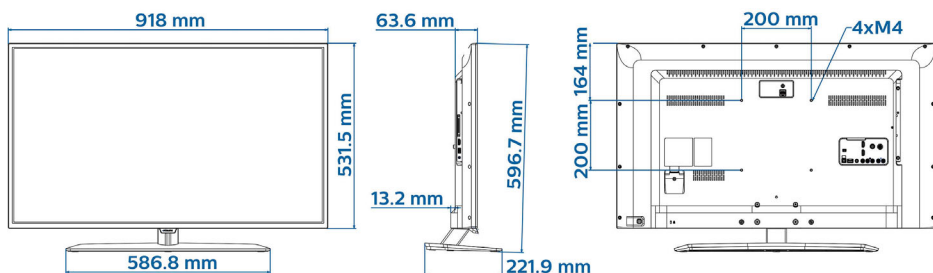

Tuner/ontvangst/transmissie

- Digitale TV: DVB-T/T2/C, HEVC FHD (tot 1080p60)

- Videoweergave: NTSC, PAL, SECAM
- Analoge TV: PAL

Kenmerken

- Gebruiksgemak: Beeldstijl, Geluidstijl, Beeldformaat, Onafhankelijke volumeregeling
- Digitale diensten: 8d EPG, Nu & Straks, MHEG, Teletekst
- Lokale bediening: Joystick

Hospitality-functies

- Hotelmodus: Vergrendelbare joystickbediening, Menuvergrendeling, Vergrendeling installatiemenu, Volumebeperking
- Gevangenismodus: hoge beveiligingsmodus, TXT/

- MHEG/USB/EPG/Ondertitelingsvergenning
- Timer: Met planner (7x), Sleptimer, Wekker, Wekker met zender, Wekgeluiden
- Inschakelbediening: Zender, Functie, Beeldstijl, Beeldformaat, Geluidstijl, Volume, Menutaal
- Antidiefstal: Antidiefstalbeveiliging voor batterijen, Kensington-slot
- Energiebeheer: Milieuvriendelijk/snel opstarten
- Uw logo: SmartInfo, Welkomstlogo
- Klok: Klok in stand-bymodus, Afstandsbedieningsknop die oplicht in het donker, Klok op het scherm, Optionele externe klok
- SmartInfo: HTML5-browser, Interactieve sjablonen, Diapresentatie
- Kloon- en firmware-update: Direct klonen, Via