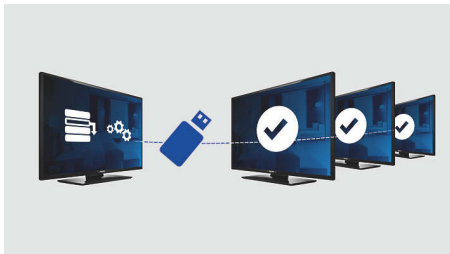

Kloning USB

Menyediakan kemampuan untuk menyalin semua pengaturan program dan program saluran dengan mudah dari satu TV ke set TV lainnya dalam kurang dari 1 menit. Fitur ini memastikan keseragaman antar set TV serta

mengurangi waktu dan biaya instalasi secara signifikan.