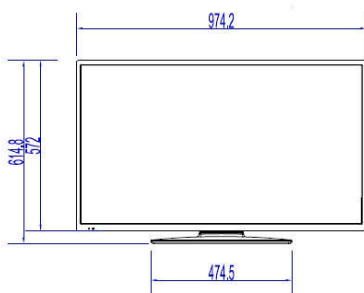

## Gambar/Tampilan

- Rasio Aspek: 16:9
- Ukuran layar diagonal (inci): 43 inci
- Ukuran layar diagonal (metrik): 108 cm
- Layar: LED Full HD
- Resolusi panel: 1920x1080p
- Kececerahan: 300 cd/m<sup>2</sup>
- Rasio kontras (tipikal): 1200
- Sudut pandang: 178° (H) / 178° (V)

## Dimensi

- Lebar Set: 974 milimeter
- Tinggi Set: 572 milimeter
- Kedalaman Set: 64/93 milimeter
- Berat produk: 8,3 kg
- Lebar set (plus dudukan): 974 milimeter
- Tinggi Set (berdiri): 615 milimeter
- Kedalaman set (plus dudukan): 220 milimeter
- Berat produk (+dudukan): 9.2 kg
- Kompatibel untuk pemasangan dinding: M6, 200 x 200 mm