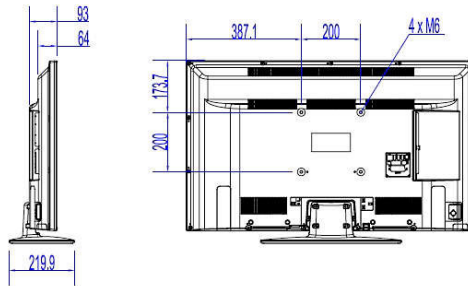

## Dimensi

- Lebar Set: 974 milimeter
- Tinggi Set: 572 milimeter
- Kedalaman Set: 64/93 milimeter
- Berat produk: 8,3 kg
- Lebar set (plus dudukan): 974 milimeter
- Tinggi Set (berdiri): 615 milimeter
- Kedalaman set (plus dudukan): 220 milimeter
- Berat produk (+dudukan): 9.2 kg
- Kompatibel untuk pemasangan dinding: M6, 200 x 200 mm