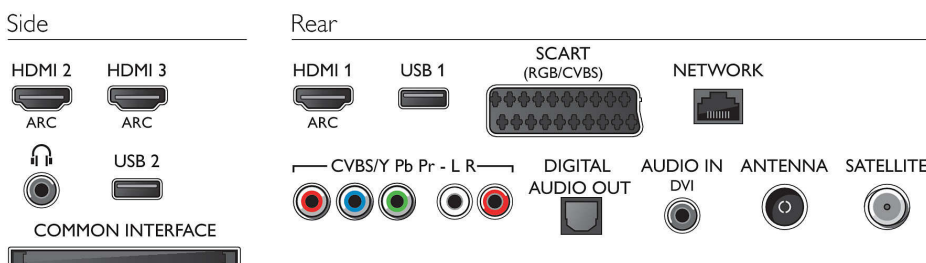

Snaga

- Mrežno napajanje: 220 - 240 V, 50/60 Hz
- Temperatura okoline: 5 °C do 35 °C
- Potrošnja energije u stanju pripravnosti: $0,3\text{ W}$
- Energetska klasa: A++
- EU energetska oznaka, snaga: 46 W

- Značajke za uštedu energije: Programiranje automatskog isključivanja, Eco način rada, Slika bez zvuka (za radio)
- Potrošnja energije isključenog uređaja: $0,3\text{ W}$
- Godišnja potrošnja energije: 68 kWh

Dotatna oprema

- Dodatna oprema u kompletu: Stalac za stol, Daljinski upravljač, 2 x AAA baterije, Kabel za napajanje, Kratke upute za korisnike, Brošura s pravnim i sigurnosnim informacijama, Jamstveni list
- Dodatna oprema (opcija): TV kamera tvrtke Philips PTA317

Dimenzije

- Širina uređaja: 1082 mm
- Visina uređaja: 625 mm
- Dubina uređaja: 57 mm
- Masa proizvoda: 11 kg
- Širina uređaja (s postoljem): 1082 mm
- Visina uređaja (s postoljem): 684 mm
- Dubina uređaja (s postoljem): 232 mm
- Masa uređaja (+ postolje): 12.4 kg
- Širina kutije: 1160 mm
- Visina kutije: 720 mm
- Dubina kutije: 133 mm
- Masa zajedno s ambalažom: 15,4 kg
- Kompatibilan s nosačem za montažu na zid: 400 x 200 mm

Connections

Datum izdavanja
2023-10-21

Versija: 2.0.1

EAN: 87 12581 72534 1

© 2023 Koninklijke Philips N.V.
Sva prava pridržana.

Specifikacije su podložne promjeni bez prethodne obavijesti. Trgovačke marke su u vlasništvu tvrtke Koninklijke Philips N.V. ili njihovih odgovarajućih vlasnika.

www.philips.com

* Aplikacija MyRemote i vezane funkcije razlikuju se ovisno o modelu televizora i državi, kao i o modelu i operacijskom sustavu pametnog uređaja. Više informacija potražite na web-stranici: www.philips.com/TV.

* Kako biste saznali koje su usluge nude za smart TV aplikacije u vašoj državi, posjetite www.philips.com/TV

* Cloud TV ponuda ovisi o dostupnosti i propisima u državi

* Kompatibilnost ovisi o Wifi Miracast certifikatu i sustavu Android 4.2 ili novijoj verziji. Više informacija potražite u dokumentaciji uređaja.

* USB snimanje vrijedi samo za digitalne kanale, snimanje može biti ograničeno zakonima o zaštiti od kopiranja emitiranih sadržaja (CI+). Mogu vrijediti ograničenja vezana uz državu ili kanal.

* TV kamera tvrtke Philips (PTA317) prodaje se zasebno.

* Televizor podržava DVB prijem za besplatne kanale. Određeni DVB davatelji sadržaja možda nisu podržani. U odjeljku s najčešćim pitanjima na Philips web-mjestu za podršku možete pronaći ažurirani popis. Neki davatelji sadržaja zahtijevaju uvjetni pristup (Conditional Access) i pretplatu. Dodatne informacije zatražite od svog davatelja sadržaja.

* Potrošnja energije izražena u kWh godišnje, na temelju potrošnje energije televizora koji radi 4 sata dnevno 365 dana. Stvarna potrošnja energije ovisit će o načinu korištenja televizora.

* (Philips) kompatibilnost samo s određenim reproduktorima tvrtke Philips.

* Elektronički vodič kroz programe i stvarna vidljivost (do 8 dana) ovisi o državi i operateru.