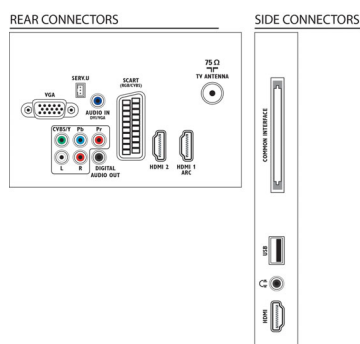

Prijemnik/prijem/odašiljanje

- Digitalni televizor: DVB-C MPEG2*, DVB-C MPEG4*, DVB-T MPEG2*, DVB-T MPEG4*
- Reprodukcija videozapisa: NTSC, PAL, SECAM

Snaga

- Mrežno napajanje: 220 - 240 V, 50 Hz
- Temperatura okoline: 5 °C do 35 °C
- Energetska klasa: A
- EU energetska oznaka, snaga: 59 W
- Godišnja potrošnja energije: 87 kW/h
- Potrošnja energije u stanju pripravnosti: <0,3 W
- Značajke za uštedu energije: Eco način rada, Slika bez zvuka (za radio)

Dimenzije

- Dimenzije kutije (Š x V x D): 1100 x 705 x 133 mm
- Dimenzije kompleta (Š x V x D): 978,2 x 594,1 x 58,0 mm
- Dimenzije kompleta s postoljem (Š x V x D): 978,2 x 637,1 x 230,9 mm
- Težina proizvoda: 13,2 kg
- Težina uređaja (+ postolje): 15,2 kg
- Težina zajedno s ambalažom: 17,5 kg
- Kompatibilni nosač: 400 x 400 mm

Dodatna oprema

- Dodatna oprema u kompletu: Kabel za napajanje, Daljinski upravljač, 2 x AAA baterije, Stalak za stol, Kratke upute za korisnike, Brošura s pravnim i sigurnosnim informacijama, Jamstveni list

Datum izdavanja
2019-06-22

Verzija: 4.0.5

12 NC: 8670 000 92863
EAN: 87 12581 65314 9

© 2019 Koninklijke Philips N.V.
Sva prava pridržana.

Specifikacije su podložne promjeni bez prethodne obavijesti. Trgovačke marke su u vlasništvu tvrtke Koninklijke Philips N.V. ili njihovih odgovarajućih vlasnika.

www.philips.com

* Televizor podržava DVB prijem za besplatne kanale. Određeni DVB davatelji sadržaja možda nisu podržani. U odjeljku s najčešćim pitanjima na Philips web-mjestu za podršku možete pronaći ažurirani popis. Neki davatelji sadržaja zahtijevaju uvjetni pristup (Conditional Access) i pretplatu. Dodatne informacije zatražite od svog davatelja sadržaja.

* Potrošnja energije izražena u kWh godišnje, na temelju potrošnje energije televizora koji radi 4 sata dnevno 365 dana. Stvarna potrošnja energije ovisi će o načinu korištenja televizora.