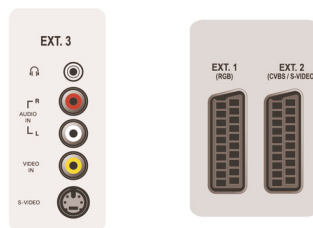

Csatlakoztathatóság

- Ext 1 Scart: Audio B/J, CVBS be/ki, RGB
- Ext 2 Scart: Audio B/J, CVBS be/ki, S-video be
- Ext 3: S-video be, CVBS be, Audió B/J bemenet
- Ext 4: YPbPr, Audió B/J bemenet
- Ext 5: HDMI
- Ext 6: HDMI

- Scart csatlakozók száma: 2
- Egyéb csatlakozások: Fejhallgató kimenet, Általános interfész

Feszültség

- Környezeti hőmérséklet: 5 °C-tól 40 °C-ig
- Tápellátás: 220 - 240 V, 50/60 Hz
- Áramfogyasztás: 120 W
- készenléti üzemmód energiafelhasználása: < 1 W

Környezetvédelmi adatok

- Környezetbarát jelzés

Tartozékok

- Mellékelt tartozékok: Asztali állvány, Hálózati kábel, Rövid üzembe helyezési útmutató, Felhasználói kézikönyv, Regisztrációs kártya, Garancialevél, Távezérlés, Elemek a távezérlőhöz
- Opcionális tartozékok: Padlóállvány

Méretek

- Készülék háza színe: Jégezüst készülék háza fényes fekete előlappal
- Egység méretei (Sz x Ma x Mé): 682 x 472 x 114 mm
- A készülék méretei állvánnyal (Sz x Ma x Mé): 682 x 537 x 200 mm
- Termék tömege: 12 kg
- Termék tömege (+állvány): 15 kg
- Doboz méretei (Sz x Ma x Mé): 836 x 212 x 592 mm
- Tömeg csomagolással együtt: 18 kg
- A VESA szabvánnyal kompatibilis: 200 x 100 mm

Stereo system					Transmission system					
2CS DK	NICAM DK	2CS BG	NICAM I	NICAM LL	PAL BG	PAL D/K	PAL I	SECAM BG	SECAM DK	SECAM LL
•	•	•	•	•	•	•	•	•	•	•

Kiadás dátuma
2019-06-25

Verzió: 5.0.10

12 NC: 8670 000 26844
EAN: 87 12581 31472 9

© 2019 Koninklijke Philips N.V.
Minden jog fenntartva.

A műszaki adatok előzetes figyelmeztetés nélkül változhatnak. Minden védjegy a Koninklijke Philips N.V. céget, vagy az illető jogtulajdonost illeti

www.philips.com