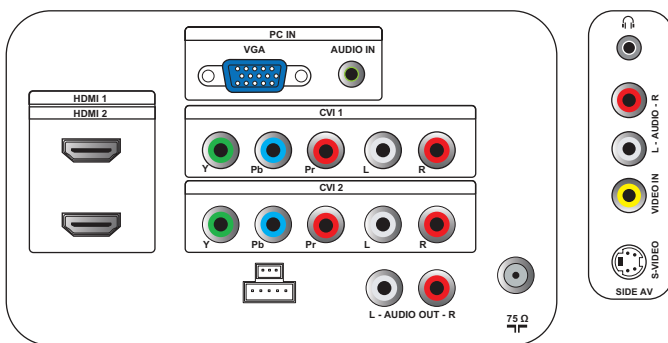

超寬環迴立體聲

Incredible Surround 是 Philips 的一項音訊技術, 有效放大了音場, 讓你沉浸於音響之中。Incredible Surround 使用最新的電子相位轉換技術, 混合來自左右喇叭的聲音, 使這兩個喇叭之間的虛擬距離增加, 大大增強了立體聲效果, 建立更自然的音場。Incredible Surround 讓你體驗更深更廣的完全環迴音效, 而不需要使用附加喇叭。

2 個 HDMI 輸入

HDMI 可將未經壓縮的數碼 RGB 訊號, 由來源直接傳送至熒幕。由於不用將數碼訊號轉換成類比訊號, 因此可以產生完美無瑕的影像。歸功於良好的訊號品質, 閃爍現象得以減少, 畫質也更加清晰。透過與來源裝置之間的智能型連線, HDMI 可提供最高的輸出解像度。HDMI 輸入訊號能完全反向兼容於 DVI 來源, 但包含了數碼音訊。HDMI 採用了 HDCP 複製保護功能。透過雙 HDMI 輸入, 你可以連接多個 HD 來源, 例如一個用於 HD 機頂盒, 另一個用於 Blu-ray 播放機。你的電視已經為將來的 HD 裝置做好充足準備。

EasyLink

EasyLink 使用 HDMI CEC 業界標準協定來控制已連接裝置和電視透過 EasyLink, 只需一個遙控便可以使用電視和已連接裝置的主要功能。EasyLink 使用標準的 HDMI 電線傳輸系統命令, 它在所有配備有 HDMI CEC 的電子裝置之間工作。

PC 輸入 (VGA)

電腦輸入讓你透過 VGA 線連接電視機和電腦, 使用電視機作為你的電腦顯示器。

智能模式

最佳相片和聲音取決於多個方面, 如視像源、內容類型、空間環繞聲、顯示裝置類型等。智能模式具有預定義的相片和聲音設定, 可方便透過電視來進行預設。「個人」設定可讓您根據使用偏好來定義相片設定, 儲存起來並獲得輕鬆存取權限, 以便日後選擇。所有這些內容均方便內置於電視中, 以便獲得最佳設定。

膚色選項

膚色設定是一個進階視像程序, 可確定和分離描述人類皮膚的圖片區域, 並提供三種預設值, 套用於三種膚色飽和級別選項 (亮麗、標準或豐富), 而不會影響到其他畫面區域中的顏色飽和級別。

出版日期 2009-01-22

版本: 2.0.5

12 NC: 8670 000 34731
EAN: 87 12581 37157 9

© 2009 Koninklijke Philips Electronics N.V.
版權所有。