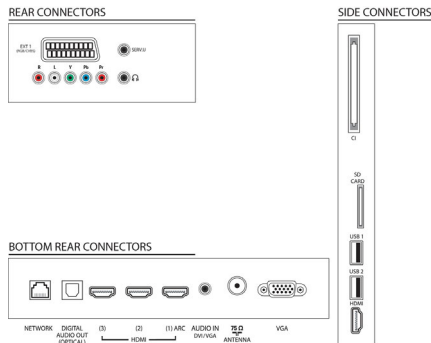

Tuner/Alım/İletim

- Dijital TV: DVB-C MPEG2*, DVB-C MPEG4*, DVB-T MPEG2*, DVB-T MPEG4*
- Video Oynatma: NTSC, PAL, SECAM

Güç

- Şebeke elektriği: AC 220 - 240 V 50/60Hz
- Ortam sıcaklığı: 5 °C - 40 °C
- Enerji Etiket Sınıfı: A+
- AB Enerji Etiketine uygun güç: 62 W
- Yıllık enerji tüketimi: 91 kWh s

- Bekleme modunda güç tüketimi: < 0,15 W
- Güç Tasarrufu Özellikleri: 0 Watt Güç kesme düğmesi, Otomatik kapama zamanlayıcı, Ekonomik mod, Ekonomik ayarlar menüsü, Işık sensörü, Görüntü dondurma (radio için)
- Kurşun mevcudiyeti: Evet*
- Kapalı modu güç tüketimi: < 0,01 W
- Bekleme durumunda yıllık güç tüketimi: 1,1* kWh s

Boyutlar

- Kutu boyutları (G x Y x D): 1192 x 780 x 158 mm
- Set boyutları (G x Y x D): 1101 x 663 x 38 mm
- Stand dahil boyutları ayarla (G x Y x D): 1101 x 715 x 299 mm
- Ürün ağırlığı: 18,6 kg
- Ürün ağırlığı (+stand): 21,4 kg
- Duvar montajına uygun: 400 x 400 mm

Aksesuarlar

- Birlikte verilen aksesuarlar: Güç kablosu, Uzaktan Kumanda, 2 x AAA Pili, 2 x 3D Gözlük, 2x temizleme bezi çantası, Dönebilen masaüstü standı, Hızlı başlangıç kılavuzu, 3D Sağlık Kılavuzu, Yasal bilgiler ve güvenlik broşürü, Garanti Belgesi
- İsteğe bağlı aksesuarlar: 3D gözlük PTA416, Kablosuz USB adaptörü (PTA01)

Yayın tarihi 2019-06-26

Sürüm: 11.3.9

12 NC: 8670 000 72112
EAN: 87 12581 58277 7

© 2019 Koninklijke Philips N.V.
Tüm hakları saklıdır.

Teknik özellikler üzerinde önceden haber vermeden değişiklik yapılabilir. Ticari markalar, Koninklijke Philips N.V. şirketi veya ilgili kuruluşlara aittir.

www.philips.com

* Net TV: Ülkenizde bulunan servisleri için www.philips.com/smartyv adresini ziyaret edin.
* Ebeveynler, 3D izleme sırasında çocuklarının yanında bulunmalı ve yukarıda belirtilen rahatsızlıklardan birini yaşamadıklarından emin olmalıdır. 3D izleme, görsel sistemleri tam olarak gelişmemiş olduğundan 6 yaş altındaki çocuklara önerilmez.
* Bu TV, 'Ücretsiz' yayınlar için DVB alımını destekler. Bazı DVB operatörleri desteklenmeyebilir. Güncel liste Philips destek web sitesinin SSS bölümünde bulunabilir. Bazı operatörler için Koşullu Erişim veya abonelik gerekmektedir. Daha fazla bilgi için operatörünüze başvurun.
* Entegre dijital TV tuneri kullanılarak enerjiden tasarruf edilebilir
* 8 günlük EPG servisi, her ülke için geçerli değildir
* USB kaydı sadece TV IP tabanlı Elektronik Program Kılavuzu kapsamındaki dijital kanallarda yapılabilir (ülke ve kanal sınırlamaları olabilir); kayıtlar yayın kopya koruması (CI+) ile sınırlanabilir. İnternet bağlantısı gerekir.
* 365 gün boyunca günde 4 saat çalışan bir televizyonun güç tüketimine dayanan, yıl başına kWh enerji tüketimi. Gerçek enerji tüketimi televizyonun nasıl kullanıldığına göre değişir.
* ZERO güç kapatma düğmesi kullanılarak bekleme durumundaki enerji tüketimi 0'a indirilebilir
* Bu televizyon sadece teknoloji alternatiflerinin olmadığı belirli parçalar ve bileşenlerde, RoHS Yönergesi maddeleri altında mevcut muafiyet ile uyumluluk gösteren oranda kurşun içerir.
* USB klavye ve fare yazılım güncellemesiyle desteklenir