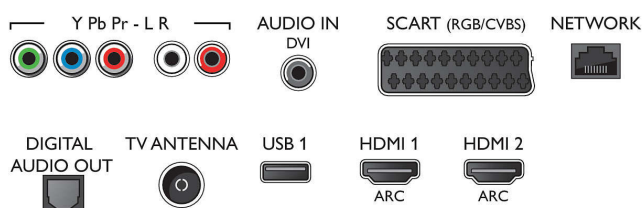

- Видео входове на HDMI1/2: до 4K UHD 3840 x 2160 при 60 Hz
- Видео входове на HDMI3/4: до FHD 1920 x 1080 при 60 Hz, до 4K UHD 3840 x 2160 при 30 Hz

Тuner / Приемане / Предаване

- Цифров телевизор: DVB-T/T2/C
- Възпроизвеждане на видео: NTSC, PAL, SECAM
- Поддръжка на MPEG: MPEG2, MPEG4
- Телевизионен справочник на програмите*

Connections

Side

Rear

Спецификации

- Електронен справочник на програмите за 8 дни
- Индикатор за силата на сигнала
- Телетекст: 1000 страници Hypertext
- HEVC поддръжка

Android TV

- ОС: Android™ 6.0 (Marshmallow)
- Предварително инсталирани приложения: Google Play филми*, Google Play музика*, Търсене в Google, YouTube
- Размер на паметта (флаш): разширяема чрез USB памет, 8 GB