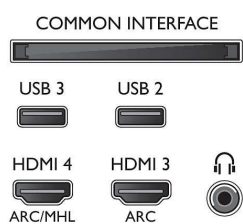

Спецификации

Ambilight

- Функции на Ambilight: Вграден Ambilight+Hue, Музика с Ambilight, Режим игра, Адаптиране към цвета на стената, Режим "фоайе"
- Версия на Ambilight: Двустранен

Картина/дисплей

- Съотношение на размерите на картината: 16:9
- Размер на екрана по диагонал (инчове): 55 инч
- Размер на екрана по диагонал (метрична с-ма): 139 см
- Дисплей: 4K Ultra HD LED

- Разделителна способност на екрана: 3840 x 2160
- Яркост: 350 cd/m²
- Подобрение на картината: Micro Dimming Pro, Разделителна способност Ultra, Natural Motion, Pixel Plus Ultra HD
- Максимален коефициент на осветеност: 65 %

Поддържана разделителна способност на дисплея

- Компютърни входове на HDMI 1/2: до 4K UHD 3840 x 2160 при 60 Hz
- Компютърни входове на HDMI3/4: до 4K UHD

3840 x 2160 при 30 Hz, до FHD 1920 x 1080 при 60 Hz

- Видео входове на HDMI1/2: до 4K UHD 3840 x 2160 при 60 Hz
- Видео входове на HDMI3/4: до FHD 1920 x 1080 при 60 Hz, до 4K UHD 3840 x 2160 при 30 Hz

Тuner / Приемане / Предаване

- Цифров телевизор: DVB-T/T2/C
- Възпроизвеждане на видео: NTSC, PAL, SECAM
- Поддръжка на MPEG: MPEG2, MPEG4
- Телевизионен справочник на програмите*

Connections

Side