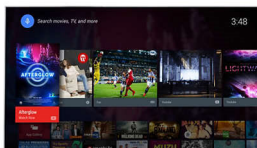

Quad Core + Android

Процесорът Philips Quad Core обединява сили с Android, за да осигури вълнуващо игрово изживяване. А с Android на вашия телевизор ще навигирате, зареждате

приложения и възпроизвеждате видео по супербърз, суперинтуитивен и суперзабавен начин.

Google Play

Google Play™ разполага с богат каталог от висококачествени игри за всички възрасти. Благодарение на оптимизацията за използване на вашия телевизор играта и картината са чудесни. И не се налага да създавате бъркотия в дома си с още една игрова конзола; с универсалния USB контрол над игрите можете да навигирате и играете с лекота.

Cloud Gaming

Cloud Gaming предлага богат онлайн каталог с висококачествени игри за всяка възраст, вкус и ниво. Просто изберете игра и я пуснете на телевизора си!