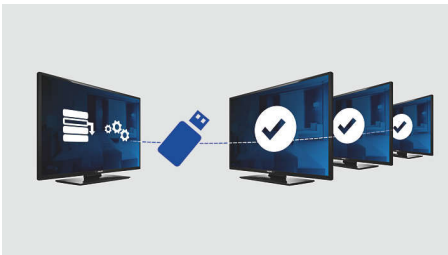

USB Cloning

Σας δίνει τη δυνατότητα να αντιγράψετε εύκολα όλες τις ρυθμίσεις προγραμματισμού καναλιών από μία τηλεόραση σε άλλες τηλεοράσεις μέσα σε ελάχιστο χρονικό

διάστημα. Η λειτουργία διασφαλίζει την ομοιογένεια μεταξύ των τηλεοράσεων και μειώνει αισθητά το χρόνο και το κόστος εγκατάστασης.

Λειτουργία PrisonMode

Για τον έλεγχο της επικοινωνίας, αυτή η τηλεόραση Hospitality διαθέτει μια ειδική ρύθμιση PrisonMode. Αυτή η Προηγμένη λειτουργία ασφαλείας απενεργοποιεί ορισμένες ρυθμίσεις που δεν απαιτούνται από τα σωφρονιστικά ιδρύματα, όπως Teletext, Ηλεκτρονικό οδηγό προγραμμάτων, Υπότιτλους και θύρες USB.