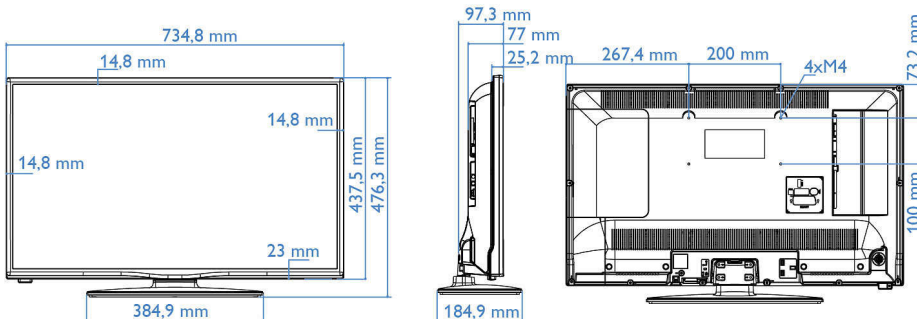

Προδιαγραφές

Εικόνα/Οθόνη

- Αναλογία Εικόνας: 16:9
- Μήκος διαγωνίου οθόνης (ίντσες): 32 ίντσες
- Μήκος διαγωνίου οθόνης (μετρικό): 80 εκ.
- Οθόνη: Τηλεόραση HD LED
- Ανάλυση οθόνης: 1366 x 768p
- Φωτεινότητα: 300 cd/m²
- Βελτίωση εικόνας: Digital Crystal Clear, Τεχνολογία Perfect Motion Rate 100 Hz
- Γωνία προβολής: 178° (H) / 178° (V)

Βελτιώσεις συνδεσιμότητας

- EasyLink (HDMI CEC): Αναπαραγωγή με ένα

- πάτημα, Αναμονή συστήματος
- HDMI: ARC (όλες οι θύρες)

Σχεδίαση

- Χρώμα: Μαύρο

Διαστάσεις

- Πλάτος συσκευής: 735 μμ
- Ύψος συσκευής: 438 μμ
- Βάθος συσκευής: 77/97 μμ
- Βάρος προϊόντος: 5,2 κ.
- Πλάτος συσκευής (με τη βάση): 735 μμ
- Ύψος συσκευής (με τη βάση): 476 μμ
- Βάθος συσκευής (με τη βάση): 185 μμ
- Βάρος προϊόντος (+βάση): 5,7 κ.
- Με δυνατότητα ανάρτησης στον τοίχο: 200 x 100 χιλ., M4