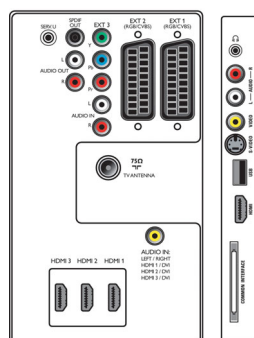

- EXT 1 SCART: Audio L/R, Ingresso/uscita CVBS, RGB
- EXT 2 SCART: Audio L/R, Ingresso/uscita CVBS, RGB
- Ext 3: YPbPr, Ingresso audio L/R
- Ext 4: HDMI v1.3
- Ext 5: HDMI v1.3
- Ext 6: HDMI v1.3
- EasyLink (HDMI-CEC): Riproduzione One Touch, Standby del sistema
- Collegamenti frontali / laterali: HDMI v1.3, Ingresso S-video, Ingresso CVBS, Ingresso audio L/R, Uscita cuffia, USB
- Altri collegamenti: Uscita audio analogica sinistra/destra, Ingresso audio PC, Uscita S/PDIF (coassiale), Interfaccia standard

Alimentazione

- Temperatura ambiente: Da 5 a 35 °C
- Tensione di rete: 220 - 240 V, 50/60 Hz
- Consumo energetico: 140 W
- Consumo energetico in stand-by: 0,15 W

Dimensioni

- Dimensioni set (L x A x P): 819 x 518 x 123 mm
- Dimensioni apparecchio con supporto (L x A x P): 819 x 579 x 220 mm
- Peso incluso imballaggio: 21 Kg
- Peso del prodotto: 14 Kg
- Peso prodotto (+ supporto): 17 Kg
- Dimensioni confezione (L x A x P): 918 x 629 x 282 mm
- Cabinet a colori: Nero deco per il pannello anteriore e bianco per il pannello posteriore
- Compatibile con montaggio a parete VESA: 200 x 300 mm

Accessori

- Accessori inclusi: Piedistallo da tavolo girevole, Cavo alimentazione, Guida rapida, Manuale dell'utente, Certificato di garanzia, Telecomando, Batterie per telecomando

Stereo system					Transmission system					
2CS DK	NICAM DK	2CS BG	NICAM I	NICAM LL'	PAL BG	PAL D/K	PAL I	SECAM BG	SECAM DK	SECAM LL'
•	•	•	•	•	•	•	•	•	•	•