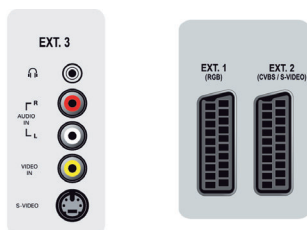

Tuner/modtagelse/transmission

- **Antenneindgang:** 75 ohm koaksial (IEC75)
- **TV-system:** PAL I, PAL B/G, PAL D/K, SECAM B/G, SECAM D/K, SECAM L/L'
- **Videoafspilning:** NTSC, SECAM, PAL
- **Tunerbånd:** Hyperbånd, S-kanaler, UHF, VHF
- **Faste kanaler:** 100
- **Tunerskærm:** PLL

Tilslutningsmuligheder

- **Ext 1 SCART:** Lyd L/R, CVBS-indgang/udgang, RGB
- **Ext 2 SCART:** Lyd L/R, CVBS-indgang/udgang, S-Video indgang
- **Ext 3:** S-Video indgang, CVBS-indgang, Audio L/R ind
- **Ext 4:** YPbPr, Audio L/R ind
- **Ext 5:** HDMI
- **Ext 6:** HDMI
- **Antal Scart:** 2
- **Andre tilslutninger:** Hovedtelefonudgang

Strøm

- **Omgivende temperatur:** 5-40 °C
- **Lysnet:** 220 - 240V, 50/60 Hz
- **Strømforbrug:** 140 W
- **Standby-strømforbrug:** < 1 W

Tilbehør

- **Medfølgende tilbehør:** Bordstander, Netledning, Lynhåndbog, Brugervejledning, Registreringskort, Garanticertifikat, Fjernbetjening, Batterier til fjernbetjening
- **Ekstra tilbehør:** Gulvstander

Dimensioner

- **Kabinetfarve:** Højglans sort
- **Mål på anlæg (B × H × D):** 816,9 × 552,5 × 115,5 mm
- **Apparatets mål inklusive stander (B × H × D):** 816,9 × 610 × 238 mm
- **Produktvægt:** 16,3 kg
- **Produktvægt (+ holder):** 19,3 kg
- **Mål på kasse (B × H × D):** 892 × 642 × 315 mm
- **Vægt inkl. emballage:** 22,0 kg
- **Kompatibel med VESA-vægbeslag:** 200 × 100 mm

Stereo system					Transmission system					
2CS DK	NICAM DK	2CS BG	NICAM I	NICAM LL'	PAL BG	PAL D/K	PAL I	SECAM BG	SECAM DK	SECAM LL'
•	•	•	•	•	•	•	•	•	•	•