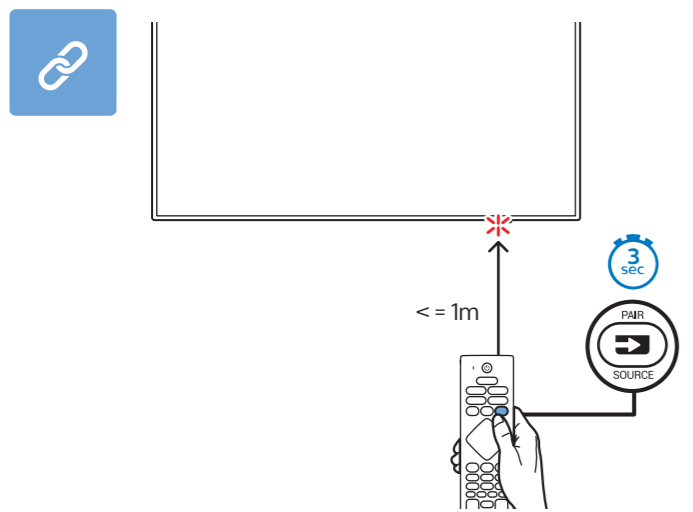

### Guía Rápida

50PUD7406/77

55PUD7406/77

A

2

3

4

5

**VESA (x, y)**

50" 200x200mm M6  
(L: 18mm~22mm) 126 cm

55" 200x200mm M6  
(L: 14mm~16mm) 139 cm

**English** Read the safety instructions.  
**Español** Lea la información de seguridad.

Registre su producto y obtenga asistencia en [www.philips.com/TVsupport](http://www.philips.com/TVsupport)