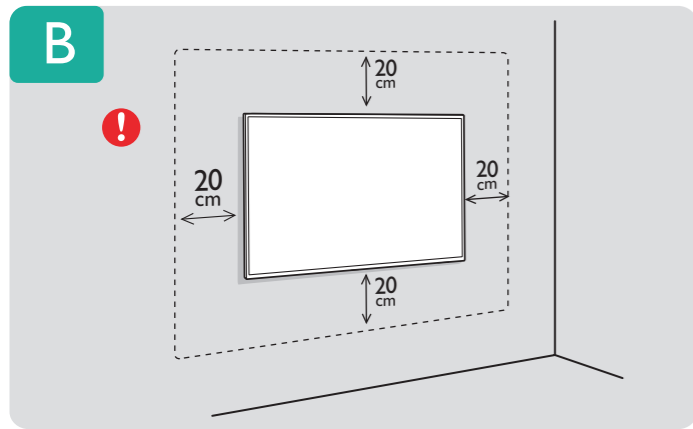

**VESA (x, y)**

50" 200x200mm M6  
(L: 18mm~22mm) 126 cm

55" 200x200mm M6  
(L: 14mm~16mm) 139 cm

**English** Read the safety instructions.  
**Español** Lea la información de seguridad.

Registre su producto y obtenga asistencia en [www.philips.com/TVsupport](http://www.philips.com/TVsupport)