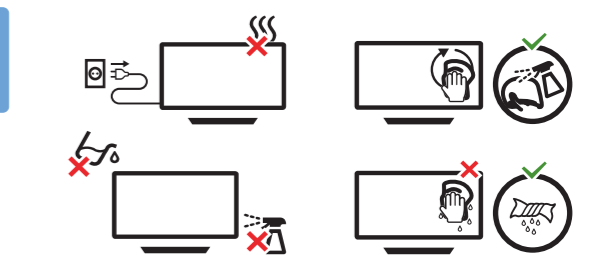

**VESA (x, y)**

50" 200x200mm M6  
(L: 18mm~22mm) 126 cm

55" 200x200mm M6  
(L: 14mm~16mm) 139 cm

**English** Read the safety instructions.  
**Español** Lea la información de seguridad.

Registre su producto y obtenga asistencia en [www.philips.com/TVsupport](http://www.philips.com/TVsupport)