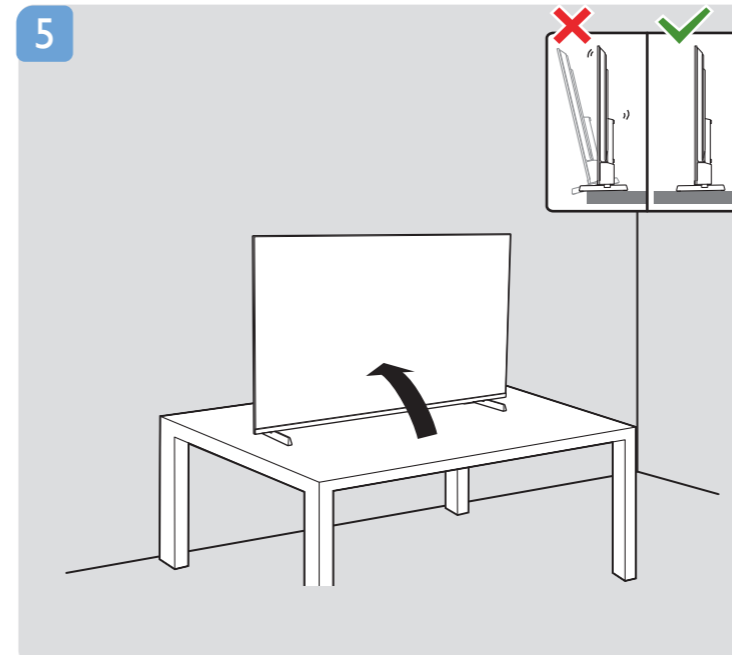

**VESA (x, y)**

50" 200x200mm M6  
(L: 18mm~22mm) 126 cm

55" 200x200mm M6  
(L: 14mm~16mm) 139 cm

**English** Read the safety instructions.  
**Español** Lea la información de seguridad.

Registre su producto y obtenga asistencia en [www.philips.com/TVsupport](http://www.philips.com/TVsupport)