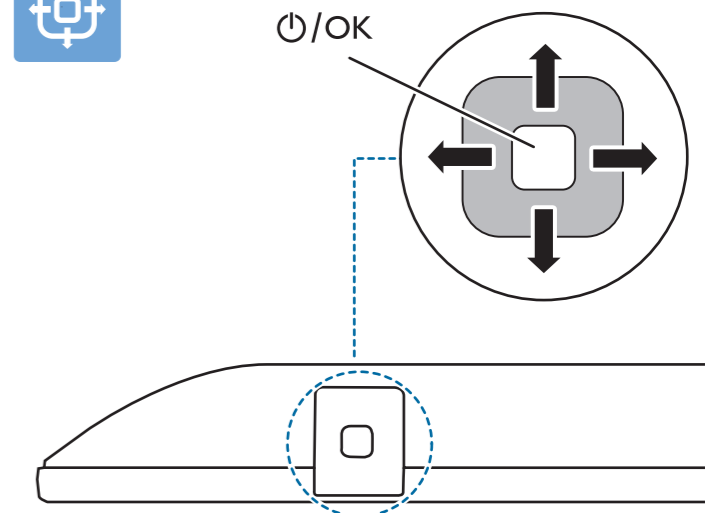

### Guía Rápida

50PUD7406/77

55PUD7406/77

A

2

3

4

5

**VESA (x, y)**

50" 200x200mm M6  
(L: 18mm~22mm) 126 cm

55" 200x200mm M6  
(L: 14mm~16mm) 139 cm

**English** Read the safety instructions.  
**Español** Lea la información de seguridad.

Registre su producto y obtenga asistencia en [www.philips.com/TVsupport](http://www.philips.com/TVsupport)