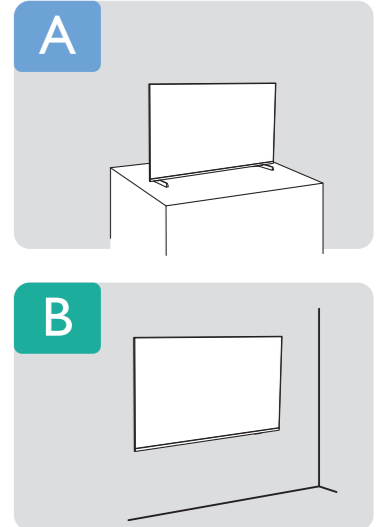

### Guía Rápida

50PUD7406/77

55PUD7406/77

A

2

3

4

5

**VESA (x, y)**

50" 200x200mm M6  
(L: 18mm~22mm) 126 cm

55" 200x200mm M6  
(L: 14mm~16mm) 139 cm

**English** Read the safety instructions.  
**Español** Lea la información de seguridad.

Registre su producto y obtenga asistencia en [www.philips.com/TVsupport](http://www.philips.com/TVsupport)