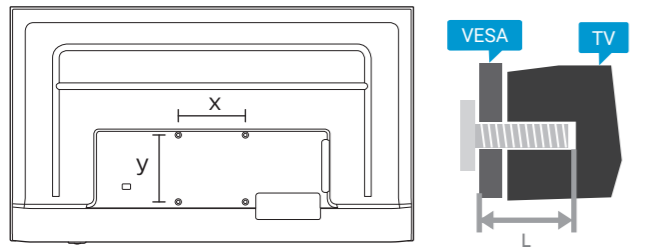

### Guía Rápida

50PUD7406/77

55PUD7406/77

A

2

3

4

5

**VESA (x, y)**

50" 200x200mm M6  
(L: 18mm~22mm) 126 cm

55" 200x200mm M6  
(L: 14mm~16mm) 139 cm

**English** Read the safety instructions.  
**Español** Lea la información de seguridad.

Registre su producto y obtenga asistencia en [www.philips.com/TVsupport](http://www.philips.com/TVsupport)