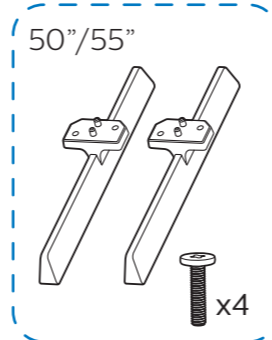

### Guía Rápida

50PUD7406/77

55PUD7406/77

A

2

3

4

5

**VESA (x, y)**

50" 200x200mm M6  
(L: 18mm~22mm) 126 cm

55" 200x200mm M6  
(L: 14mm~16mm) 139 cm

**English** Read the safety instructions.  
**Español** Lea la información de seguridad.

Registre su producto y obtenga asistencia en [www.philips.com/TVsupport](http://www.philips.com/TVsupport)