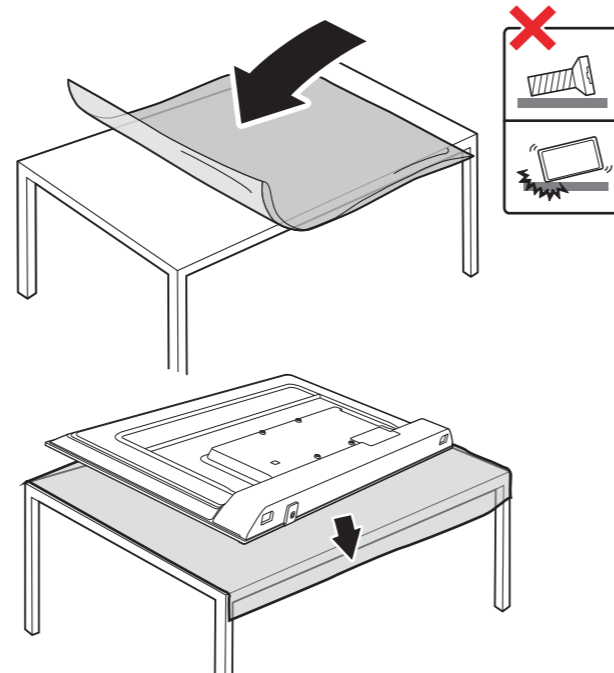

PHILIPS

Televisión

Guía Rápida

50PUD7406/77

55PUD7406/77

A

2

3

4

5