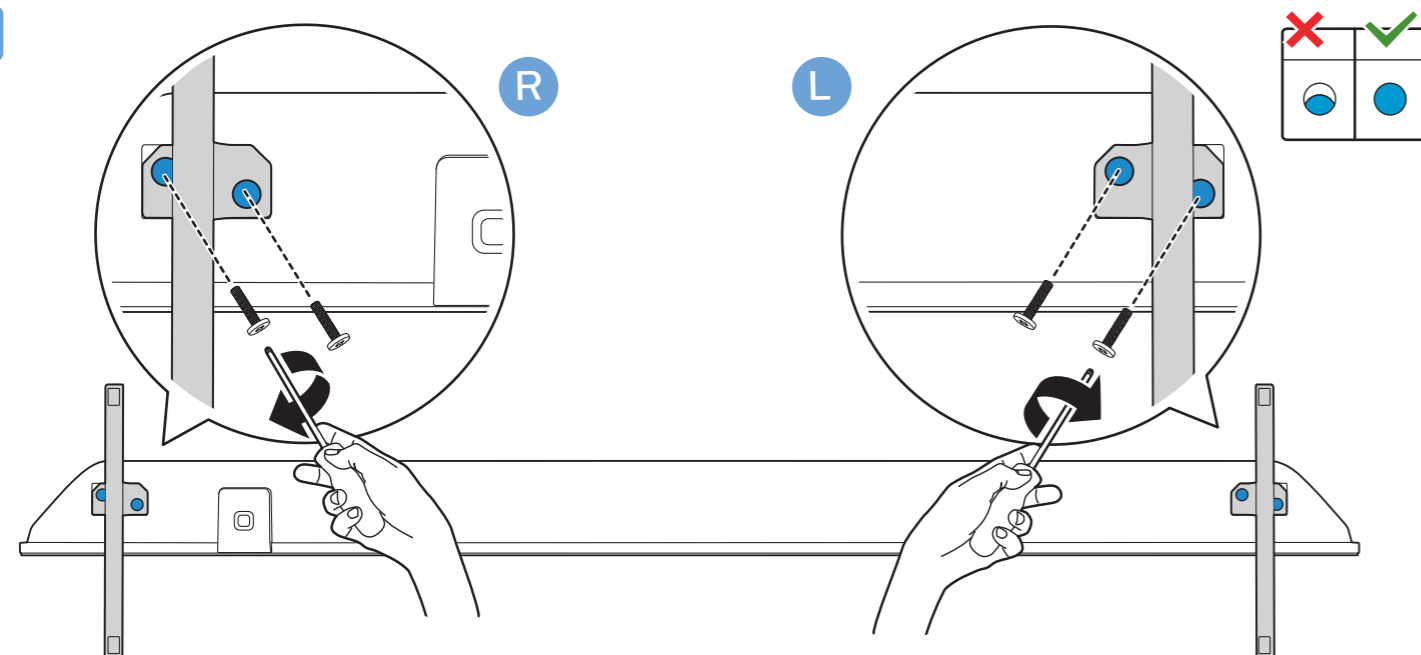

PHILIPS

Televisión

Guía Rápida

50PUD7406/77

55PUD7406/77

A

2

3

4

5