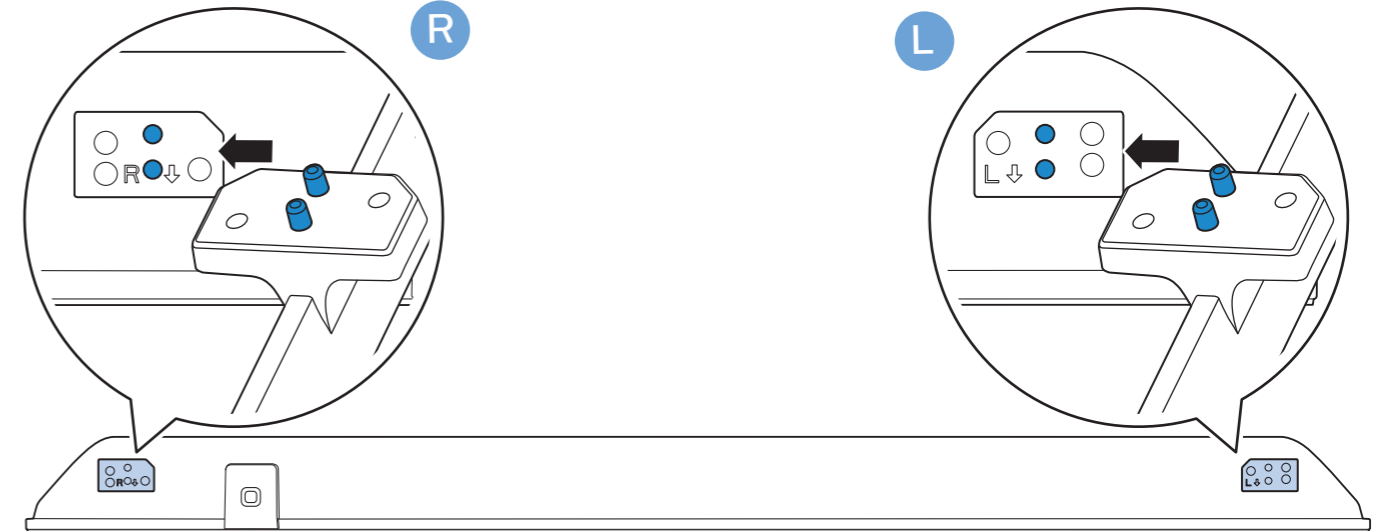

### Guía Rápida

50PUD7406/77

55PUD7406/77

A

2

3

4

5

**VESA (x, y)**

50" 200x200mm M6  
(L: 18mm~22mm) 126 cm

55" 200x200mm M6  
(L: 14mm~16mm) 139 cm

**English** Read the safety instructions.  
**Español** Lea la información de seguridad.

Registre su producto y obtenga asistencia en [www.philips.com/TVsupport](http://www.philips.com/TVsupport)