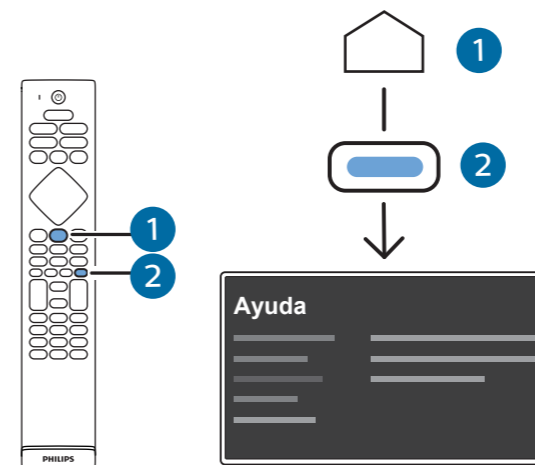

**VESA (x, y)**

50" 200x200mm M6  
(L: 18mm~22mm) 126 cm

55" 200x200mm M6  
(L: 14mm~16mm) 139 cm

**English** Read the safety instructions.  
**Español** Lea la información de seguridad.

Registre su producto y obtenga asistencia en [www.philips.com/TVsupport](http://www.philips.com/TVsupport)