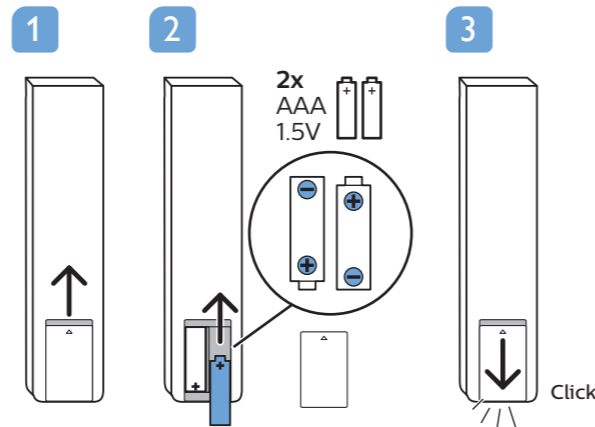

**VESA (x, y)**

50" 200x200mm M6  
(L: 18mm~22mm) 126 cm

55" 200x200mm M6  
(L: 14mm~16mm) 139 cm

**English** Read the safety instructions.  
**Español** Lea la información de seguridad.

Registre su producto y obtenga asistencia en [www.philips.com/TVsupport](http://www.philips.com/TVsupport)