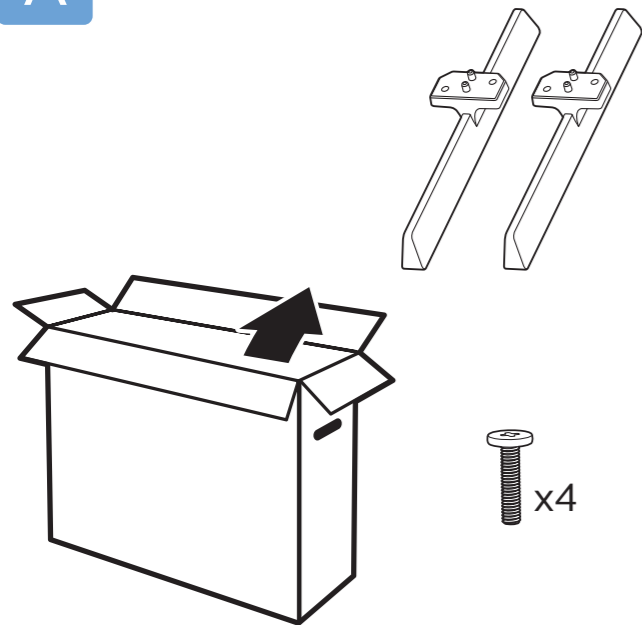

PHILIPS

Televisión

Guía Rápida

50PUD7406/77

55PUD7406/77

A

2

3

4

5