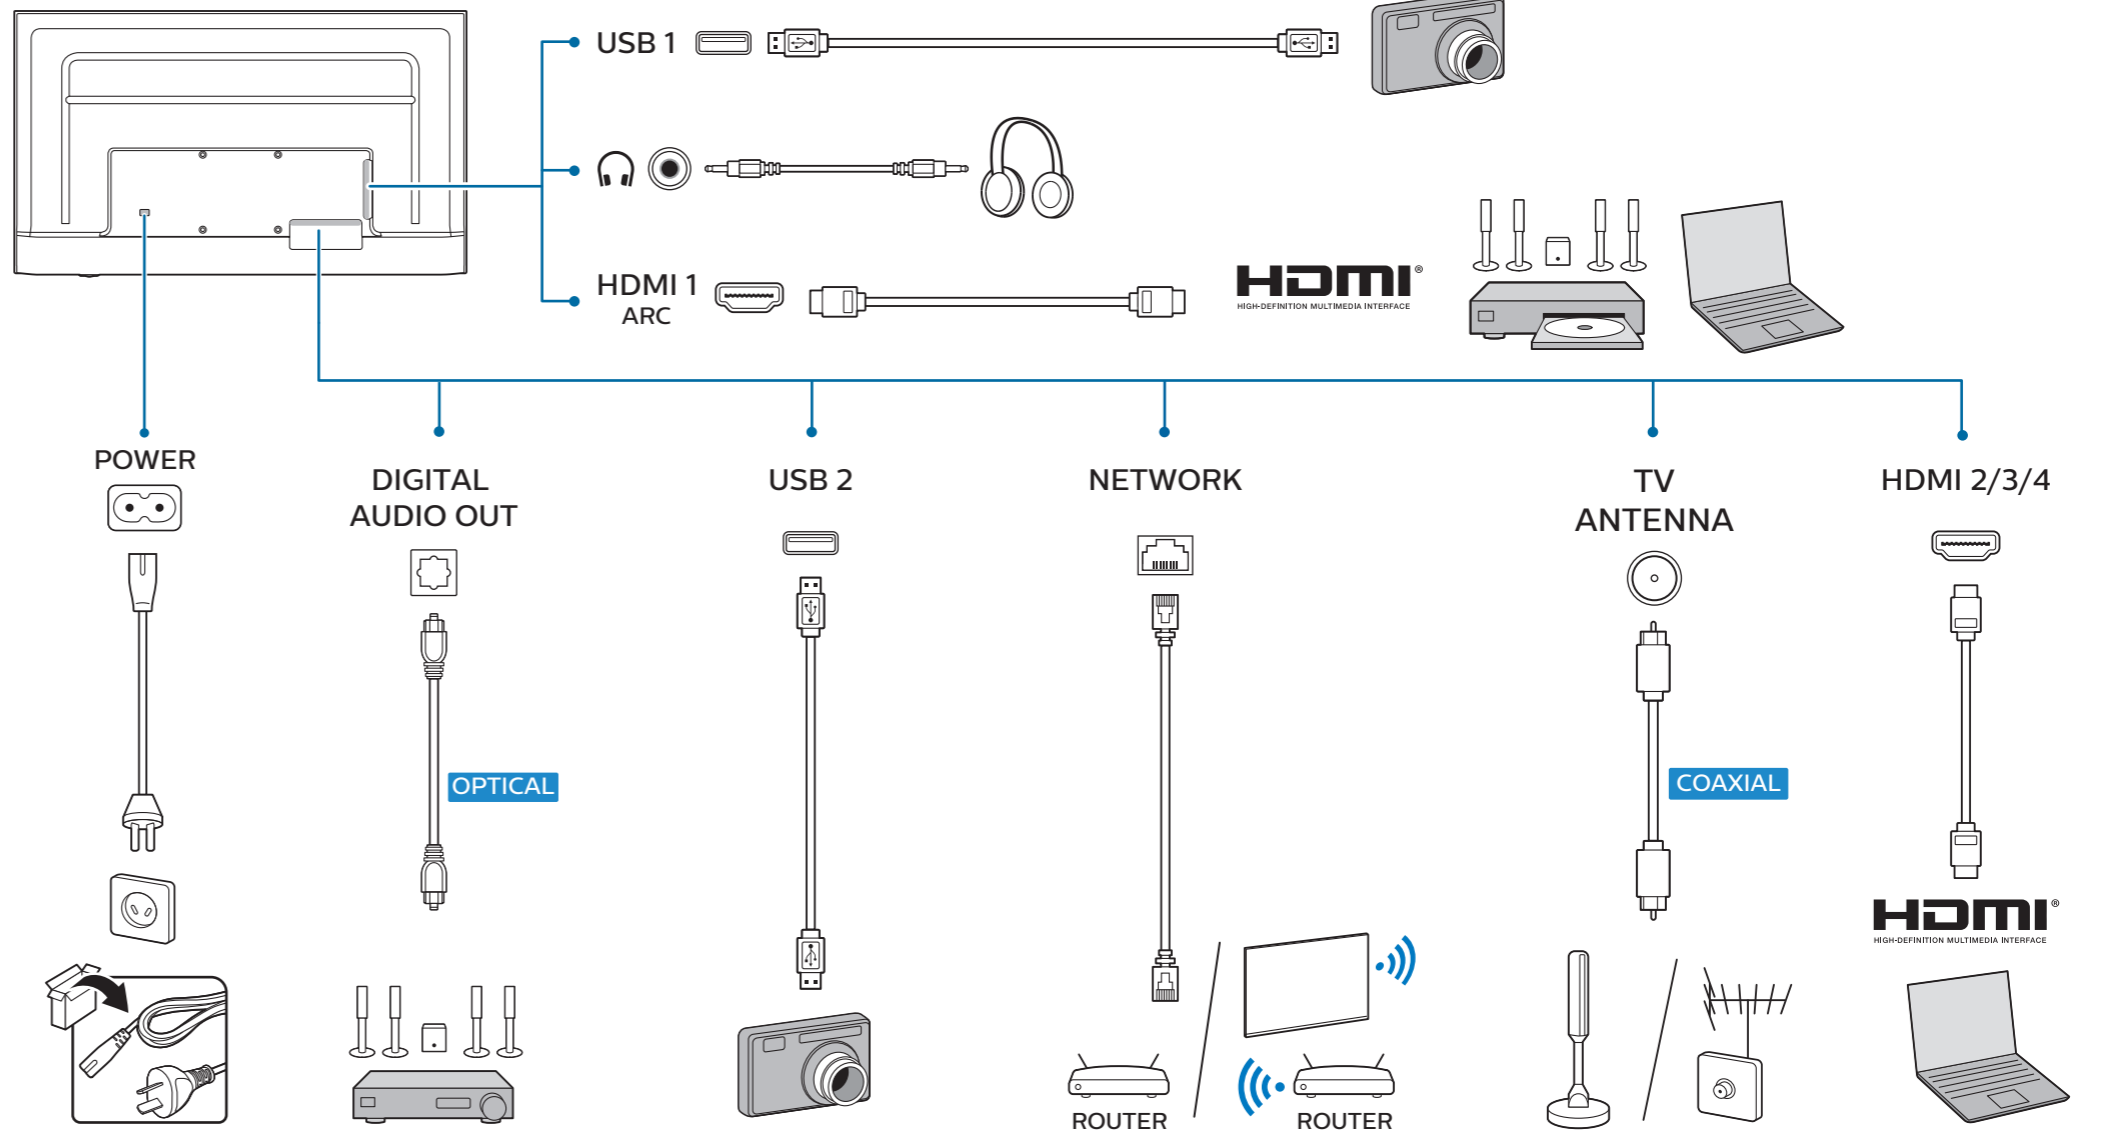

**VESA (x, y)**

50" 200x200mm M6  
(L: 18mm~22mm) 126 cm

55" 200x200mm M6  
(L: 14mm~16mm) 139 cm

**English** Read the safety instructions.  
**Español** Lea la información de seguridad.

Registre su producto y obtenga asistencia en [www.philips.com/TVsupport](http://www.philips.com/TVsupport)