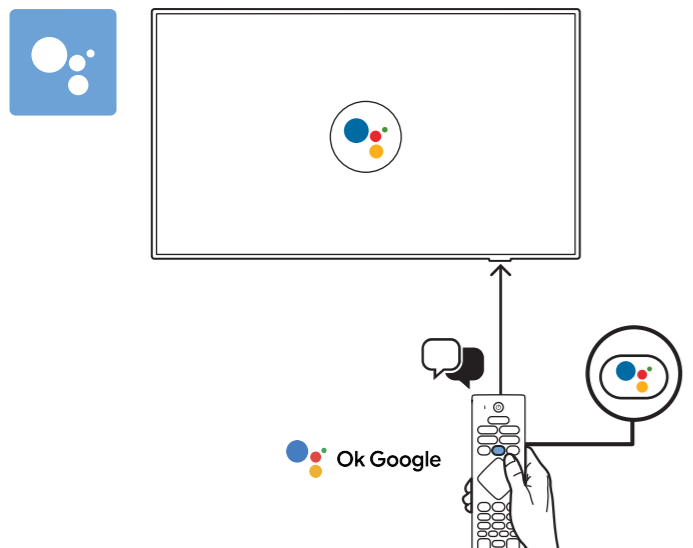

**VESA (x, y)**

50" 200x200mm M6  
(L: 18mm~22mm) 126 cm

55" 200x200mm M6  
(L: 14mm~16mm) 139 cm

**English** Read the safety instructions.  
**Español** Lea la información de seguridad.

Registre su producto y obtenga asistencia en [www.philips.com/TVsupport](http://www.philips.com/TVsupport)