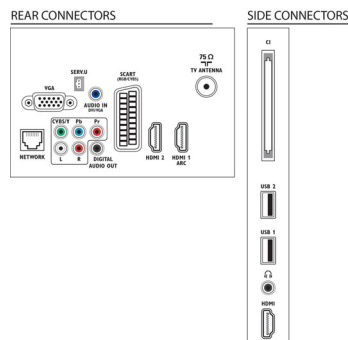

- Цифровое ТВ: DVB-C MPEG2*, DVB-T MPEG2*, DVB-T MPEG4*, DVB-C MPEG4*
- Воспроизведение видео: NTSC, PAL, SECAM

Питание

- Электропитание: 220-240 В, 50 Гц
- Температура окружающей среды: 5 °C – 35 °C
- Маркировка класса энергоэффективности: A
- Энергопотребление в режиме ожидания: < 0,3 Вт
- Функции энергосбережения: Режим Эко, Отключение изображения (для радио)
- Энергопотребление в выключенном состоянии:

- < 0,3 Вт
- Потребление электроэнергии в год: 55 кВт/ч
- Энергопотребление (в обычном режиме): 38 Вт

Размеры

- Размеры комплекта (Ш x В x Г): 970 x 555 x 160 мм
- Размеры корпуса (Ш x В x Г): 752,2 x 461,6 x 46,4 мм
- Размеры устройства с подставкой (Ш x В x Г): 752,2 x 501,3 x 185 мм
- Вес продукта: 8,7 кг
- Вес изделия с подставкой: 10,2 кг
- Вес, включая упаковку: 12,7 кг
- Совместимое крепление на стену: регулируемое, 200 x 100 мм

Аксессуары

- Входящие в комплект аксессуары: Шнур питания, Пульт ДУ, Настольная подставка, Гарантийный талон, Батарейки для пульта ДУ
- Дополнительные аксессуары: Установочный ПДУ 22AV8573/00, Настенный кронштейн (регулируемый) 22AV3100/10

Экохарактеристики

- Энергоэкономичный режим ожидания: Да

Здравоохранение

- Управление: Многофункциональный пульт дистанционного управления
- Функции управления: Выход для наушников, Независимое отключение звука основного динамика
- Безопасность: Двойная изоляция Класс II

Громкоговорители

- Встроенные АС: 2

Дата выпуска 2019-07-19

Версия: 4.1.3

12 NC: 8670 000 92976
EAN: 87 12581 65375 0

© 2019 Koninklijke Philips N.V.
Все права защищены.

Характеристики могут меняться без предварительного уведомления. Торговые марки являются собственностью Koninklijke Philips N.V. или соответствующих владельцев.

www.philips.com