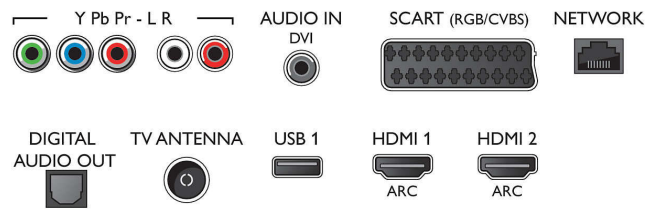

Android TV

- käyttöjärjestelmä: Android™ 5.1 (Lollipop)
- Esiasesnetut sovellukset: Google Play Elokat*

Connections

Side

Rear

Tekniset tiedot

Google Play Musiikki*, Google-haku, Äänihaku, YouTube, Netflix*

- Muistin koko (Flash): 8 Gt, laajennettavissa USB-muistilla

Smart TV -ominaisuudet

- Käyttäjien vuorovaikutus: MultiRoom-palvelin ja -asiakaslaitte, SimplyShare, Wi-Fi Miracast Certified*
- Vuorovaikutteinen televisio: HbbTV
- Ohjelma: TV-ohjelman pysäytystoiminto, USB-tallennus*
- SmartTV-sovellukset*: Verkon videokaupat, Avaa Internet-selain, Yhteisöpalvelut TV:ssä, Verkko-TV, YouTube
- Helppo asennus: Havaitsee Philips-laitteen automaattisesti, Ohjattu laitteiden liittäminen, Ohjattu verkkoasennus, Ohjattu asetustoiminto
- Helppokäyttöinen: One-stop Smart Menu -painike, Kuvaruutukäyttöopas
- Päivitettävä ohjelmisto: Ohjattu ohjelmiston automaattipäivitys, Päivitettävä ohjelmisto USB:n kautta, Online-laiteohjelmapäivitys
- Näyttöformaatin säätö: Vakio – koko näyttö, Sovita näyttöön, Lisäsäädöt – siirto, Zoomaus, venytys
- Philipsin TV-kaukosäädinsovellus*: Sovellukset, Kanavat, Ohjaus, NowOnTV, TV-opas, Video on Demand
- Kaukosäädin: ja näppäimistö

Ääni

- Lähtöteho (RMS): 20 W
- Äänenparannus: Incredible Surround -ääni, Kirkas ääni, Automaattinen äänenvoimakkuuden säätö, Smart-ääni, Triple Surround

Liitännät

- HDMI-liitäntöjen määrä: 4

- HDMI-ominaisuudet: ARC (Audio Return Channel)
- EasyLink (HDMI-CEC): Kaukosäätimen infrapunalähtöä, Järjestelmän äänensäätö, Järjestelmän valmiustila, Toisto yhdellä painikkeella
- Scart-liitäntöjen lukumäärä (RGB/CVBS): 1
- USB-liitäntöjen lukumäärä: 3
- Langaton yhteys: Kaksoiskaista, Wi-Fi Direct, Wi-Fi 802.11n 2x2
- Muut liitännät: IEC75-antenni, Common Interface Plus (CI+), Ethernet-LAN RJ-45, Digitaalinen äänilähtö (optinen), Äänitulo v/o, Äänitulo (DVI), Kuulokelähtö, Palveluliitäntä, Satelliittiliitin