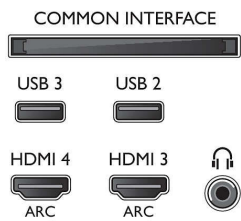

Tekniset tiedot

Ambilight

- Ambilight-ominaisuudet: Mukautuu seinän väriin, Lounge-tila, Pelitila, Ambilight+hue
- Ambilight-versio: 3 sivulla

Kuva/näyttö

- Kuvasuhde: 16:9
- Ruudun halkaisija (tuuma): 40 tuumaa
- Ruudun halkaisija (cm): 102 cm
- Näyttö: LED, Full HD
- Näytön resoluutio: 1920 x 1080p
- 3D: Active 3D, 2 pelaajan koko näytön peli*

- 2D–3D-muunto, Automaattinen 3D-tunnistus
- Kirkkaus: 350 cd/m²
- Kuvateknikka: Perfect Pixel HD
- Kuvanparannus: Perfect Natural Motion, 800 Hz:n Perfect Motion Rate, Micro Dimming Pro, Super Resolution

Tuettu näyttöresoluutio

- Tietokoneen tuloliitännät, HDMI: enintään FHD 1920 x 1080, 60 Hz, 60 Hz
- Videon tuloliitännät, HDMI: enintään FHD 1920 x 1080p, 24, 25, 30, 50, 60 Hz

Viritin/vastaanotto/signaalinsiirto

- Digitaalitelevisio: DVB-T/T2/C
- Videotoisto: NTSC, PAL, SECAM
- MPEG-tuki: MPEG2, MPEG4
- TV-ohjelmaopas*: 8 päivän elektroninen ohjelmaopas
- Signaaliwoimakkuuden ilmainen
- Teksti-tv: 1000 sivun Hyperteksti-tv

Android TV

- käyttöjärjestelmä: Android™ 5.1 (Lollipop)
- Esiasesnetut sovellukset: Google Play Elokat*

Connections

Side