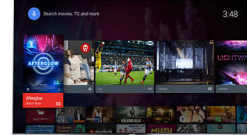

Kaksi ydintä + Android

Android-pohjaisessa televisiossa eri ominaisuuksien käyttäminen, sovellusten käynnistäminen ja videoiden katselu on helppoa, intuitiivista ja hauskaa. Android-järjestelmä valjastaa Dual Core -suorittimen kaikki tehot, joten TV toimii salamannopeasti ja helposti.

Android

Android-käyttöjärjestelmä ja nopea suoritin tekevät Smart TV:n käytöstä sulavaa ja helppoa. Käytössäsi on rajaton määrä sisältöä: Google Play™, Netflix, Internet-selain ja paljon muuta. Helppokäyttöisessä navigointivalikossa on suorat linkit kaikkiin suosikkeihisi.