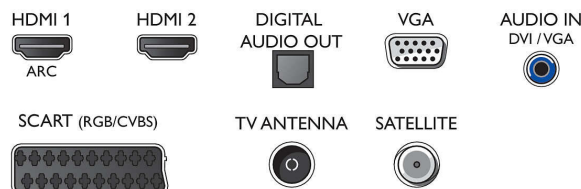

Sunet

- Putere de ieșire (RMS): 6 W
- Îmbunătățirea sunetului: Incredible Surround, Sunet clar, Egalizator automat pentru volum, Control bass, Smart Sound

Conectivitate

- Număr de conexiuni HDMI: 2
- EasyLink (HDMI-CEC): Pass-through telecomandă, Control sistem audio, Sistem în standby, Redare la o singură atingere
- Număr de mufe SCART (RGB/CVBS): 1
- Număr de USB-uri: 1
- Alte conexiuni: Interfață comună Plus (CI+), Ieșire audio digitală (optică), Antenă IEC75, Conector prin satelit, Intrare audio (DVI), Ieșire căști

Două intrări HDMI cu Easylink

Evitați păienjeniișul de cabluri cu un singur cablu care oferă semnal video și audio de pe dispozitivele dvs. pe televizor. HDMI utilizează semnale necomprimate, asigurând cea mai înaltă calitate de la sursă la ecran. Împreună cu Philips Easylink, nu aveți nevoie decât de o telecomandă pentru a efectua majoritatea comenzilor pe televizor, DVD, Blu-Ray, set top box sau sistemul home theatre.

Connections

Side

Rear

Data apariției 2023-10-18

Versiune: 5.1.1

EAN: 87 18863 01141 6

© 2023 Koninklijke Philips N.V.
Toate drepturile rezervate.

Specificațiile pot fi modificate fără preaviz. Mărcile comerciale sunt proprietatea Koninklijke Philips N.V. sau a deținătorilor lor legali.