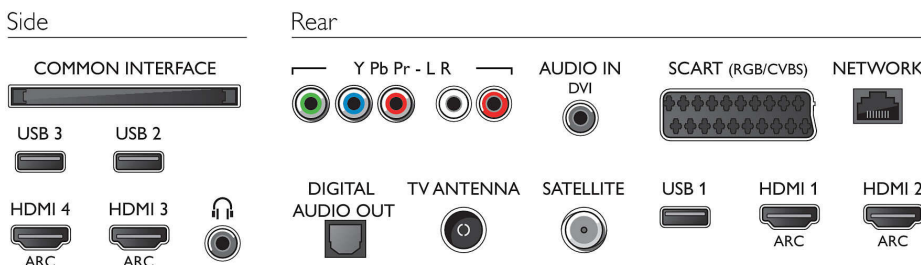

Vermogen

- Netspanning: 220 - 240 V, 50/60 Hz
- Omgevingstemperatuur: 5 °C tot 35 °C
- Stroomverbruik in stand-bystand: < 0,5 W
- Energieklasse: A+
- Europees energielabel (vermogen): 38 W
- Functies voor energiebesparing: Timer voor automatisch uitschakelen, Beeld uit (voor radio)
- Energieverbruik wanneer uitgeschakeld: < 0,3
- Jaarlijks energieverbruik: 55 kWh

Accessoires

- Meegeleverde accessoires: Afstandsbediening, 2 AAA-batterijen, Tafelstandaard, Voedingskabel, Snelstartgids, Brochure met wettelijk verplichte informatie en veiligheidsgegevens

Afmetingen

- Breedte van het apparaat: 918 mm
- Hoogte van het apparaat: 531 mm
- Diepte van het apparaat: 64 mm
- Gewicht van het product: 8,8 kg
- Breedte van het apparaat (met standaard): 918 mm
- Hoogte van het apparaat (met standaard): 594 mm
- Diepte van het apparaat (met standaard): 213 mm
- Gewicht (incl. standaard): 10.2 kg
- Breedte van de doos: 1060 mm
- Hoogte van de doos: 625 mm
- Diepte van de doos: 131 mm
- Gewicht (incl. verpakking): 11,4 kg
- Geschikt voor wandmontage: 200 x 200 mm

Connections

Publicatiedatum
2024-04-05

Versie: 4.2.1

EAN: 87 18863 00273 5

© 2024 Koninklijke Philips N.V.
Alle rechten voorbehouden.

Specificaties kunnen zonder voorafgaande kennisgeving worden gewijzigd. Handelsmerken zijn het eigendom van Koninklijke Philips N.V. en hun respectieve eigenaren.

www.philips.com

* EPG en actuele gegevens (tot 8 dagen) zijn afhankelijk van land en kabelmaatschappij.

* Het aanbod aan Android-app's verschilt per land. Ga voor meer informatie naar uw plaatselijke Google Play Store.

* Energieverbruik in kWh per jaar, op basis van het stroomverbruik van de televisie als deze 4 uur per dag, 365 dagen per jaar is ingeschakeld. Het werkelijke energieverbruik hangt af van hoe de televisie wordt gebruikt.

* De TV biedt ondersteuning voor gratis DVB-uitzendingen. Mogelijk worden bepaalde DVB-aanbieders niet ondersteund. Ga voor een recente lijst met aanbieders naar het gedeelte met veelgestelde vragen van de ondersteuningswebsite van Philips. Voor bepaalde aanbieders zijn voorwaarden en een abonnement vereist. Neem voor meer informatie contact op met uw aanbieder.

* (Philips) alleen compatibel met specifieke Philips player-apparaten.

* Google Cast-functie is onderhevig aan Google Cast-apps en -apparaten. Ga voor meer informatie naar de Google Cast-productpagina.

* Philips TV Remote-app en verwante functionaliteiten verschillen per TV-model, provider en land, smart device-model en besturingssysteem. Ga voor meer informatie naar: www.philips.com/TVRemoteapp.

* Het aanbod van Smart TV-apps verschilt per TV-model en land. Ga voor meer informatie naar: www.philips.com/smarttv.

* Alleen opnemen via USB voor digitale kanalen. Opnamen kunnen worden beperkt door een kopieerbeveiliging (CI+). Voor bepaalde landen en kanalen zijn mogelijk beperkingen van toepassing.

* Compatibiliteit hangt af van Wi-Fi Miracast-certificering in Android 4.2 of hoger. Raadpleeg de handleiding van uw apparaat voor meer informatie.