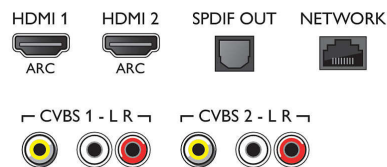

Rear

Data de emissão
2023-10-21

Versão: 5.0.1

EAN: 87 18863 00901 7

© 2023 Koninklijke Philips N.V.
Todos os direitos reservados.

As especificações estão sujeitas a alterações sem aviso prévio. As marcas registradas são de responsabilidade da Koninklijke Philips N.V. ou de seus representantes legais

www.philips.com

* EPG e visibilidade efetiva (até 8 dias) dependem do país e da operadora.

* (Philips) compatível somente com dispositivo Philips específicos.
* As gravações em USB são apenas para canais digitais e podem ser limitadas pela proteção contra cópia de transmissão (CI+). Restrições dos países e canais podem ser aplicadas.

* A compatibilidade depende de um Android 4.2 ou posterior com certificação Wi-Fi Miracast. Para obter mais detalhes, consulte a documentação do seu aparelho.