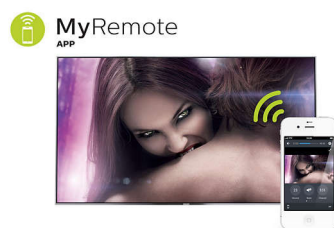

MyRemote*

Controle sua TV Philips diretamente de seu dispositivo Smart. Com o aplicativo MyRemote, nunca foi tão fácil compartilhar conteúdo de seu aparelho Smart em sua TV (SimplyShare) ou ficar atualizado, e tudo isso graças ao Guia de programa de TV.