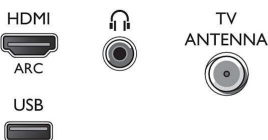

Conectividade

- Número de conexões HDMI: 3
- EasyLink (HDMI-CEC): Transição de comandos do controle remoto, Controle de áudio do sistema, Modo de espera do sistema, Reprodução com um toque, Deslocamento automático de legendas (Philips)*, Pixel Plus link (Philips)*
- Número de conexões USBs: 2
- Conexão wireless: Wi-Fi 802.11n 2x2 integrado
- Outras conexões: Saída de áudio digital (óptica), Saída para fone de ouvido, Conector de serviço, Antena tipo F, Entrada de áudio E/D

Lig/Desl

- Alimentação: CA 120 a 220 V 50/60 Hz
- Temperatura ambiente: 5°C a 35°C
- Consumo de energia no modo de espera: $\leq 0,5$
- Recursos de economia de energia: Timer de desligamento automático, Modo econômico, Sensor de luz, Picture mute (para rádio)
- Consumo de energia no modo desligado: $\leq 0,5$

Acessórios

- Acessórios inclusos: Controle remoto, Duas pilhas AAA, Cabo de energia, Guia de início rápido, Folheto com informações legais e de segurança, Folheto de garantia, Suporte para cima da mesa

Dimensões

- Largura do aparelho: 732 mm
- Altura do aparelho: 430 mm
- Profundidade do aparelho: 82 mm
- Peso do produto: 4,9 kg
- Largura do aparelho (com base): 732 mm
- Altura do aparelho (com base): 484 mm
- Profundidade do aparelho (com base): 190 mm
- Peso do produto (+base): 5,1 kg
- Peso, incluindo embalagem: TBC kg
- Suporte para instalação em parede: 100 x 100 mm

Connections

Side