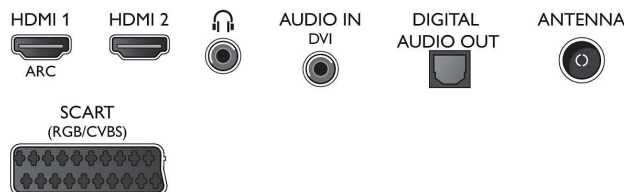

Hang

- Kimeneti teljesítmény (RMS): 10 W-os
- Hangzásjávitás: Incredible Surround, Clear Sound, Automatikus hangerő-kiegyenlítő, Javitott

mélyhangzás

Csatlakoztathatóság

- HDMI csatlakozók száma: 2
- EasyLink (HDMI-CEC): Távvezérelt áthurkolás, Rendszer-hangvezérlés, Rendszerkészenlét, Automatikus felirat-elcsúsztatás (Philips)*, Pixel Plus kapcsolódás (Philips)*, Lejátszás egy gombnyomásra
- Scart csatlakozók (RGB/CVBS) száma: 1
- USB csatlakozók száma: 1
- Egyéb csatlakozások: CI+1.3 tanúsítvány, Műholdas csatlakozó, Antenna IEC75, Audiobemenet (DVI), Általános interfész plusz (CI+), Digitális audiokimenet (optikai), Fejhallgató-kimenet, Szervizcsatlakozó

Connections

Side

Rear

Kiadás dátuma
2023-10-21

Verzió: 2.3.1

EAN: 87 18863 00031 1

© 2023 Koninklijke Philips N.V.
Minden jog fenntartva.

A műszaki adatok előzetes figyelmeztetés nélkül változhatnak. Minden védjegy a Koninklijke Philips N.V. céget, vagy az illető jogtulajdonost illeti