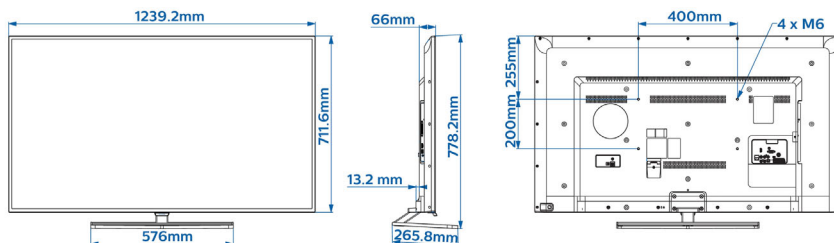

Mõõtmed

- Komplekti mõõtmed (L x K x S): 1239 x 712 x 66/79 mm
- Komplekti mõõtmed koos alusega (L x K x S): 1239 x 778 x 266 mm
- Toote kaal: 15,3 kg
- Toote kaal (alusega): 17,8 kg
- Ühildub VESA seinakinnitustega: 400 x 200 mm, M6