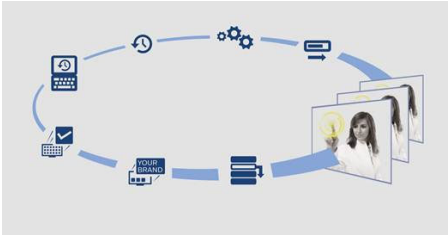

Mitmekülgsed hotellifunktsioonid ja ka tulevikuks valmis

- Lõimitud IPTV süsteem parimaks personaalseks suhtlemiseks
- Serial Xpress Protocol interaktiivsete süsteemide jaoks
- MyChoice'iga ühildumine jooksvateks tuludeks
- SmartInstall tagab hõlpsa kaugpaigalduse ja -hoolduse
- Sisesehitatud Wi-Fi juhtmevabaks Smart TV kasutamiseks
- AppControl, et lisada, sortida ja kustutada rakendusi võimalikult väikse vaevaga

SmartInstall

SmartInstall muudab telerite paigaldamise ja hoolduse hõlpsaks. Lihtsalt kasutatava veebivahendi abil saate nüüd telereid kaugelt konfigurereida ja paigaldada ilma tube külastamata! See säästab aega ja tagab selle, et külastajaid ei häirita. SmartInstall tuleb toime kõigega - nii hotelli teabelehtede värskendamise kui ka uute kanalite installimisega.