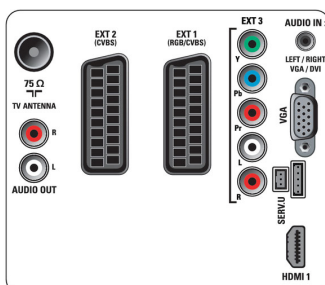

Tuner/Recepție/Transmisie

- Intrare antenă: 75 ohm, coaxial (IEC75)
- Sistem TV: PAL I, PAL B/G, PAL D/K, SECAM B/G, SECAM D/K, SECAM L/L'
- Redare video: NTSC, SECAM, PAL
- Benzi pentru tuner: Hiperbandă, S-Channel, UHF, VHF

Conectivitate

- Ext 1 SCART: Audio S/D, RGB
- Ext 2 SCART: Audio S/D, Intrare CVBS
- Număr de mufe SCART: 2
- Ext 3: YPbPr, Intrare audio S/D
- HDMI 1: HDMI v1.3
- Conexiuni frontale/laterale: HDMI v1.3, Intrare CVBS, Intrare audio S/D, USB 2.0
- Alte conexiuni: Nivel de ieșire audio constant, Intrare audio PC, intrare PC VGA
- EasyLink (HDMI-CEC): Redare la o singură atingere, Informații sistem (limba pentru meniu), EasyLink, Control sistem audio, Sistem în standby

Alimentare

- Temperatură ambiantă: între 5 °C și 35 °C
- Sursă de alimentare rețea: 220-240 V, 50 Hz
- Consum (tipic): 195 W
- Consum în standby: 1 W

Dimensiuni

- Dimensiuni set (L x Î x A): 1018,5 x 635,7 x 83 mm
- Dimensiuni set cu stativ (L x Î x A): 1018,5 x 683 x 236 mm
- Greutate cu ambalaj inclus: 17,4 kg
- Greutate produs: 11,5 kg
- Greutate produs (+ stativ): 12,8 kg
- Dimensiuni carcasă (L x Î x A): 1220 x 746 x 158 mm
- Sistem de montare compatibil VESA: 200 x 200 mm

Accesorii

- Accesorii incluse: Suport pentru masă, Cablu de alimentare, Ghid de inițiere rapidă, Manual de utilizare, Certificat de garanție, Telecomandă, 2 baterii AAA

Rear connectors

Side

Data apariției 2019-11-12

Versiune: 3.4.5

12 NC: 8670 000 58509
EAN: 87 12581 52115 8

© 2019 Koninklijke Philips N.V.
Toate drepturile rezervate.

Specificațiile pot fi modificate fără preaviz. Mărcile comerciale sunt proprietatea Koninklijke Philips N.V. sau a deținătorilor lor legali.

www.philips.com