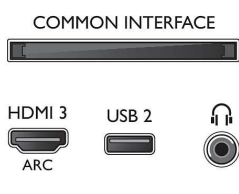

Snaga

- Mrežno napajanje: 220 - 240 V, 50/60 Hz
- Temperatura okoline: 5 °C do 35 °C
- Potrošnja energije u stanju pripravnosti: $0,5\text{ W}$
- Energetska klasa: A
- EU energetska oznaka, snaga: 101 W
- Značajke za uštedu energije: Programiranje automatskog isključivanja, Senzor osvijetljenja, Slika bez zvuka (za radio)
- Potrošnja energije isključenog uređaja: $0,3$
- Godišnja potrošnja energije: 148 kWh

Dotatna oprema

- Dotatna oprema u kompletu: Daljinski upravljač, 2 x AAA baterije, Postolje koje se sastoji od bočnih nogara, Kabel za napajanje, Kratke upute za korisnike, Brošura s pravnim i sigurnosnim informacijama

Dimenzije

- Širina uređaja: 1239 mm
- Visina uređaja: 725 mm
- Dubina uređaja: 79 mm
- Masa proizvoda: 15,3 kg
- Širina uređaja (s postoljem): 1239 mm
- Visina uređaja (s postoljem): 764 mm
- Dubina uređaja (s postoljem): 211 mm
- Masa uređaja (+ postolje): 15.6 kg
- Širina kutije: 1330 mm
- Visina kutije: 830 mm
- Dubina kutije: 131 mm

Connections

Side