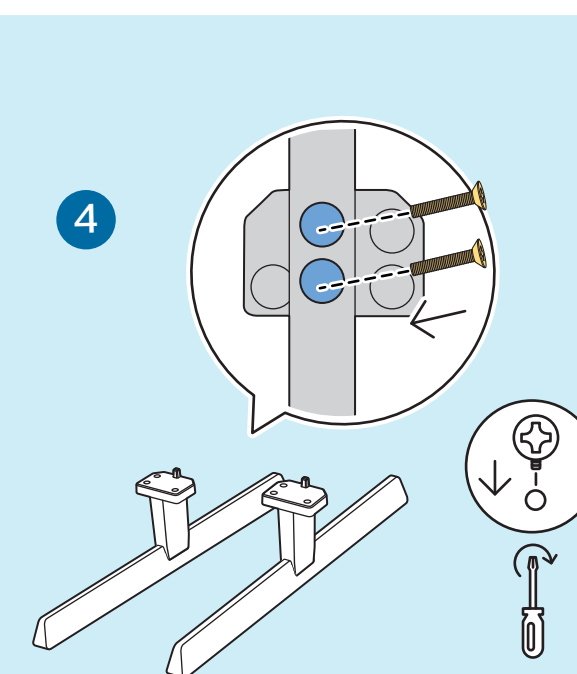

2

5

電源開關 演示 音量 訊號源

B

VESA (x, y)

1 溫馨提示：
壁掛安裝時，請先將機器壁掛鎖附位置的螺絲(已安裝)取出，此螺絲非標準壁掛螺絲，請勿使用。

2 75" 600x300mm M8 (L: 20mm~25mm)

189 cm