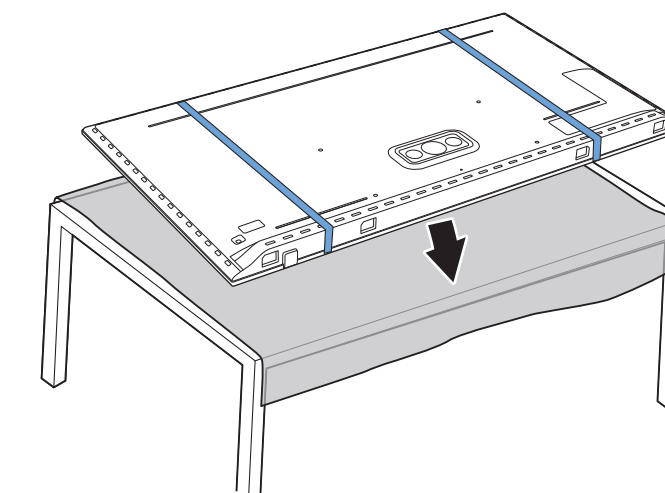

PHILIPS

大型顯示器

快速使用指南

9506 系列

x6

A

1

2

3

4

2

3

1

2

3

4

2