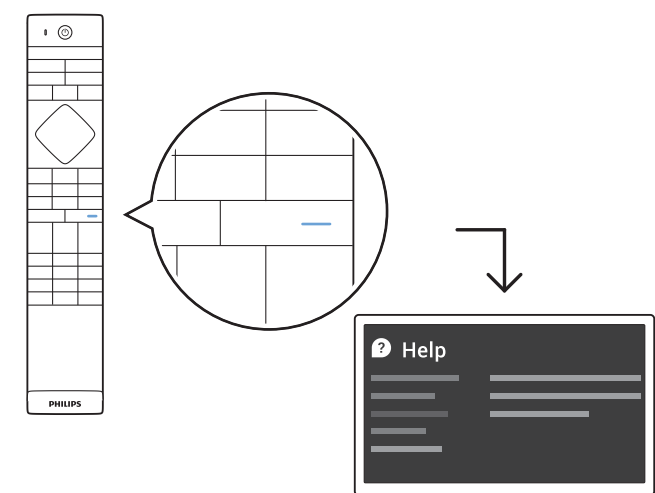

5

電源開關 演示 音量 訊號源

B

VESA (x, y)

1 溫馨提示：
壁掛安裝時，請先將機器壁掛鎖附位置的螺絲(已安裝)取出，此螺絲非標準壁掛螺絲，請勿使用。

2 75" 600x300mm M8 (L: 20mm~25mm)

189 cm

繁體中文 請閱讀安全說明。

Ok Google

電源

DIGITAL AUDIO OUT

NETWORK

HDMI 1 ARC 4K 120Hz

HDMI 2 ARC/eARC 4K 120Hz

USB 1

OPTICAL

OPTICAL

路由器

無線網路

HDMI

HDMI

HDD REC

此機種無附上紙本使用手冊，請使用以下網址輸入機種型號搜尋後自行下載。

*使用手冊包有限物質標示說明。
www.philips.com/TVsupport

5

Click

設備名稱：Philips LED背光智慧型顯示器
型號（型式）：75PML9506/96

單元	限用物質及其化學符號					
	鉛 (Pb)	汞 (Hg)	鎘 (Cd)	六價鉻 (Cr⁺⁶)	多溴聯苯 (PBB)	多溴二苯醚 (PBDE)
塑料外框	○	○	○	○	○	○
後殼	○	○	○	○	○	○
液晶面板	-	○	○	○	○	○
電路板組件	-	○	○	○	○	○
底座	○	○	○	○	○	○
電源線	-	○	○	○	○	○
其他線材	-	○	○	○	○	○
遙控器	-	○	○	○	○	○
喇叭	-	○	○	○	○	○

備考1. "○" 係指該項限用物質之百分比含量未超出百分比含量基準值。
備考2. "-" 係指該項限用物質為排除項目。