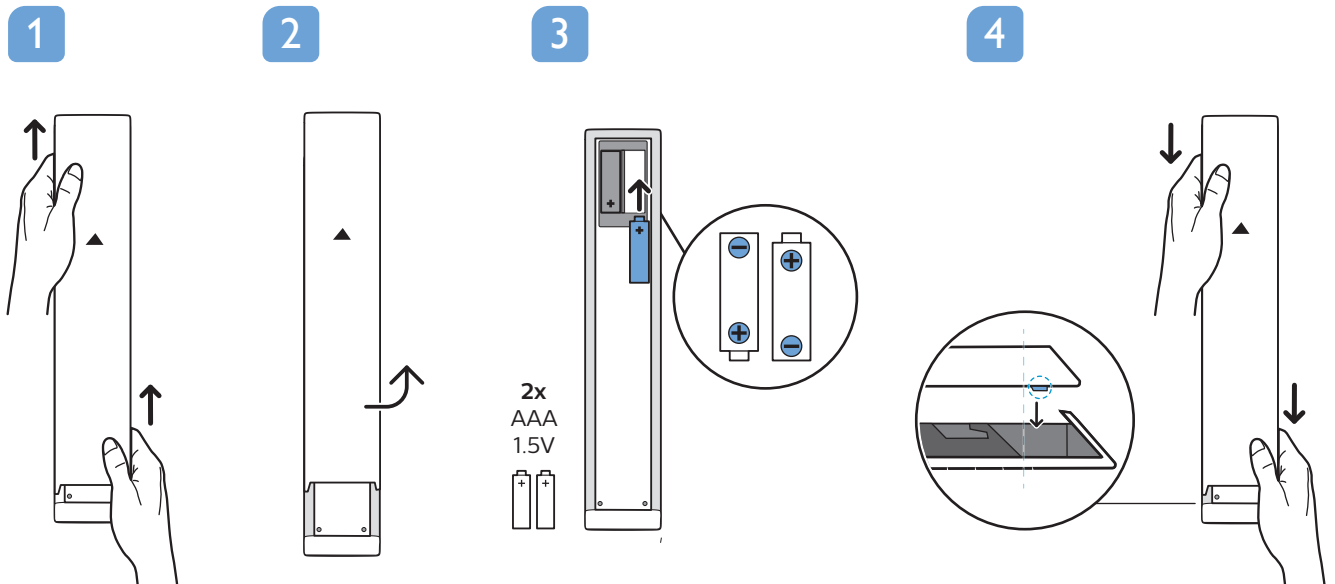

5

Click

設備名稱：Philips LED背光智慧型顯示器
型號（型式）：75PML9506/96

單元	限用物質及其化學符號					
	鉛 (Pb)	汞 (Hg)	鎘 (Cd)	六價鉻 (Cr⁺⁶)	多溴聯苯 (PBB)	多溴二苯醚 (PBDE)
塑料外框	○	○	○	○	○	○
後殼	○	○	○	○	○	○
液晶面板	-	○	○	○	○	○
電路板組件	-	○	○	○	○	○
底座	○	○	○	○	○	○
電源線	-	○	○	○	○	○
其他線材	-	○	○	○	○	○
遙控器	-	○	○	○	○	○
喇叭	-	○	○	○	○	○

備考1. "○" 係指該項限用物質之百分比含量未超出百分比含量基準值。
備考2. "-" 係指該項限用物質為排除項目。