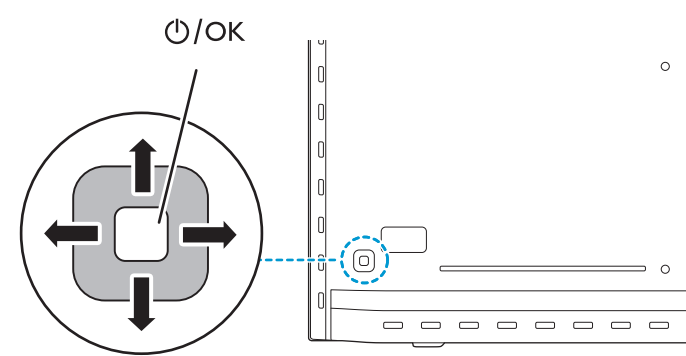

5

電源開關 演示 音量 訊號源

B

VESA (x, y)

1 溫馨提示：
壁掛安裝時，請先將機器壁掛鎖附位置的螺絲(已安裝)取出，此螺絲非標準壁掛螺絲，請勿使用。

2 75" 600x300mm M8 (L: 20mm~25mm)

189 cm

繁體中文 請閱讀安全說明。

Ok Google

電源

DIGITAL AUDIO OUT

NETWORK

HDMI 1 ARC 4K 120Hz

HDMI 2 ARC/eARC 4K 120Hz

USB 1

OPTICAL

OPTICAL

路由器

無線網路

HDMI

HDMI

HDD REC

此機種無附上紙本使用手冊，請使用以下網址輸入機種型號搜尋後自行下載。

*使用手冊包有限物質標示說明。
www.philips.com/TVsupport

5

Click

設備名稱：Philips LED背光智慧型顯示器
型號（型式）：75PML9506/96

單元	限用物質及其化學符號					
	鉛 (Pb)	汞 (Hg)	鎘 (Cd)	六價鉻 (Cr⁺⁶)	多溴聯苯 (PBB)	多溴二苯醚 (PBDE)
塑料外框	○	○	○	○	○	○
後殼	○	○	○	○	○	○
液晶面板	-	○	○	○	○	○
電路板組件	-	○	○	○	○	○
底座	○	○	○	○	○	○
電源線	-	○	○	○	○	○
其他線材	-	○	○	○	○	○
遙控器	-	○	○	○	○	○
喇叭	-	○	○	○	○	○

備考1. "○" 係指該項限用物質之百分比含量未超出百分比含量基準值。
備考2. "-" 係指該項限用物質為排除項目。