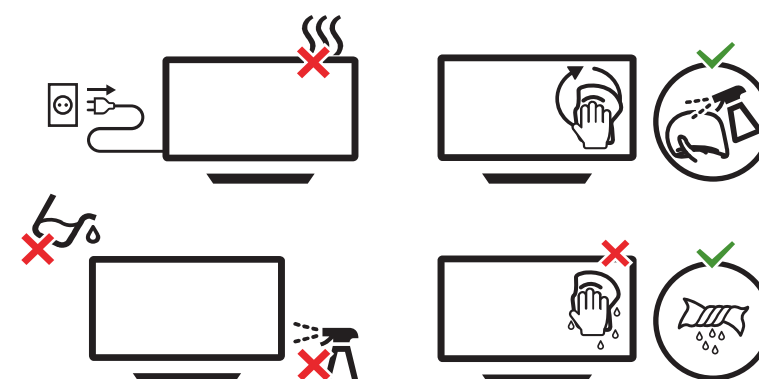

5

電源開關 演示 音量 訊號源

B

VESA (x, y)

1 溫馨提示：
壁掛安裝時，請先將機器壁掛鎖附位置的螺絲(已安裝)取出，此螺絲非標準壁掛螺絲，請勿使用。

2 75" 600x300mm M8 (L: 20mm~25mm)

189 cm

繁體中文 請閱讀安全說明。

Ok Google

電源

DIGITAL AUDIO OUT

NETWORK

HDMI 1 ARC 4K 120Hz

HDMI 2 ARC/eARC 4K 120Hz

USB 1

OPTICAL

OPTICAL

路由器

無線網路

HDMI

HDMI

HDD REC

此機種無附上紙本使用手冊，請使用以下網址輸入機種型號搜尋後自行下載。

*使用手冊包有限物質標示說明。
www.philips.com/TVsupport

5

Click

設備名稱：Philips LED背光智慧型顯示器
型號（型式）：75PML9506/96

單元	限用物質及其化學符號					
	鉛 (Pb)	汞 (Hg)	鎘 (Cd)	六價鉻 (Cr⁺⁶)	多溴聯苯 (PBB)	多溴二苯醚 (PBDE)
塑料外框	○	○	○	○	○	○
後殼	○	○	○	○	○	○
液晶面板	-	○	○	○	○	○
電路板組件	-	○	○	○	○	○
底座	○	○	○	○	○	○
電源線	-	○	○	○	○	○
其他線材	-	○	○	○	○	○
遙控器	-	○	○	○	○	○
喇叭	-	○	○	○	○	○

備考1. "○" 係指該項限用物質之百分比含量未超出百分比含量基準值。
備考2. "-" 係指該項限用物質為排除項目。