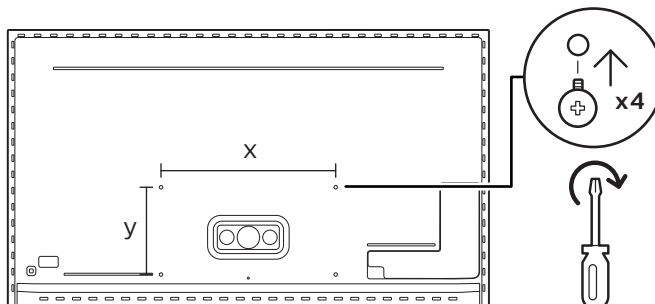

5

電源開關 演示 音量 訊號源

B

VESA (x, y)

1 溫馨提示：
壁掛安裝時，請先將機器壁掛鎖附位置的螺絲(已安裝)取出，此螺絲非標準壁掛螺絲，請勿使用。

2 75" 600x300mm M8 (L: 20mm~25mm)

189 cm

繁體中文 請閱讀安全說明。

Ok Google

電源

DIGITAL AUDIO OUT

NETWORK

HDMI 1 ARC 4K 120Hz

HDMI 2 ARC/eARC 4K 120Hz

USB 1

OPTICAL

OPTICAL

路由器

無線網路

HDMI

HDMI

HDD REC

此機種無附上紙本使用手冊，請使用以下網址輸入機種型號搜尋後自行下載。

*使用手冊包有限物質標示說明。
www.philips.com/TVsupport

5

Click

設備名稱：Philips LED背光智慧型顯示器
型號（型式）：75PML9506/96

單元	限用物質及其化學符號					
	鉛 (Pb)	汞 (Hg)	鎘 (Cd)	六價鉻 (Cr⁺⁶)	多溴聯苯 (PBB)	多溴二苯醚 (PBDE)
塑料外框	○	○	○	○	○	○
後殼	○	○	○	○	○	○
液晶面板	-	○	○	○	○	○
電路板組件	-	○	○	○	○	○
底座	○	○	○	○	○	○
電源線	-	○	○	○	○	○
其他線材	-	○	○	○	○	○
遙控器	-	○	○	○	○	○
喇叭	-	○	○	○	○	○

備考1. "○" 係指該項限用物質之百分比含量未超出百分比含量基準值。
備考2. "-" 係指該項限用物質為排除項目。