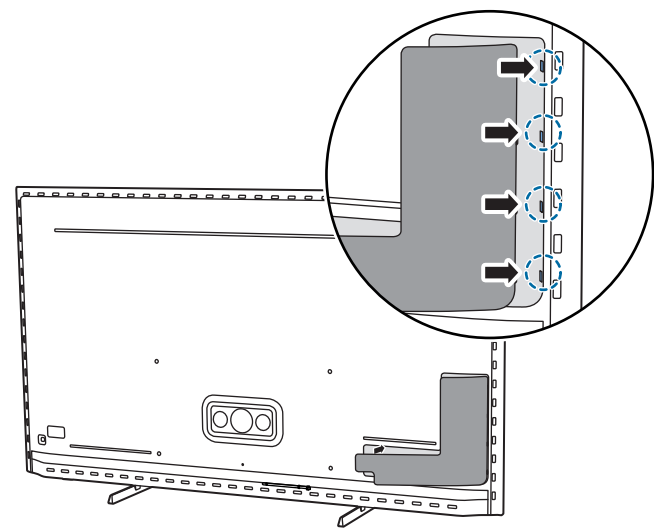

5

電源開關 演示 音量 訊號源

B

VESA (x, y)

1 溫馨提示：
壁掛安裝時，請先將機器壁掛鎖附位置的螺絲(已安裝)取出，此螺絲非標準壁掛螺絲，請勿使用。

2 75" 600x300mm M8 (L: 20mm~25mm)

189 cm

繁體中文 請閱讀安全說明。

Ok Google

電源

DIGITAL AUDIO OUT

NETWORK

HDMI 1 ARC 4K 120Hz

HDMI 2 ARC/eARC 4K 120Hz

USB 1

OPTICAL

OPTICAL

路由器

無線網路

HDMI

HDMI

HDD REC

此機種無附上紙本使用手冊，請使用以下網址輸入機種型號搜尋後自行下載。

*使用手冊包有限物質標示說明。
www.philips.com/TVsupport

5

Click

設備名稱：Philips LED背光智慧型顯示器
型號（型式）：75PML9506/96

單元	限用物質及其化學符號					
	鉛 (Pb)	汞 (Hg)	鎘 (Cd)	六價鉻 (Cr⁺⁶)	多溴聯苯 (PBB)	多溴二苯醚 (PBDE)
塑料外框	○	○	○	○	○	○
後殼	○	○	○	○	○	○
液晶面板	-	○	○	○	○	○
電路板組件	-	○	○	○	○	○
底座	○	○	○	○	○	○
電源線	-	○	○	○	○	○
其他線材	-	○	○	○	○	○
遙控器	-	○	○	○	○	○
喇叭	-	○	○	○	○	○

備考1. "○" 係指該項限用物質之百分比含量未超出百分比含量基準值。
備考2. "-" 係指該項限用物質為排除項目。