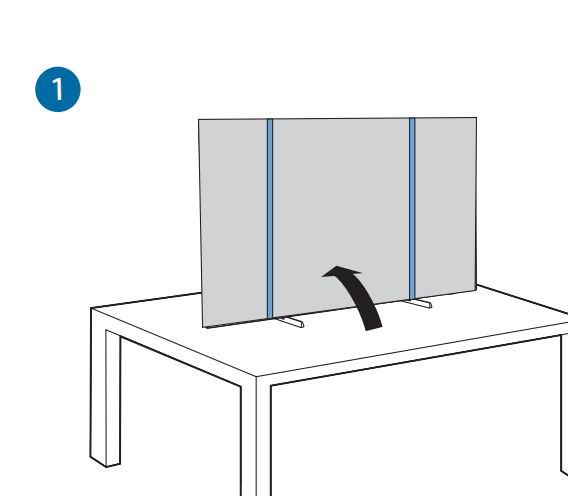

PHILIPS

大型顯示器

快速使用指南

9506 系列

x6

A

1

2

3

4

2

3

1

2

3

4

2