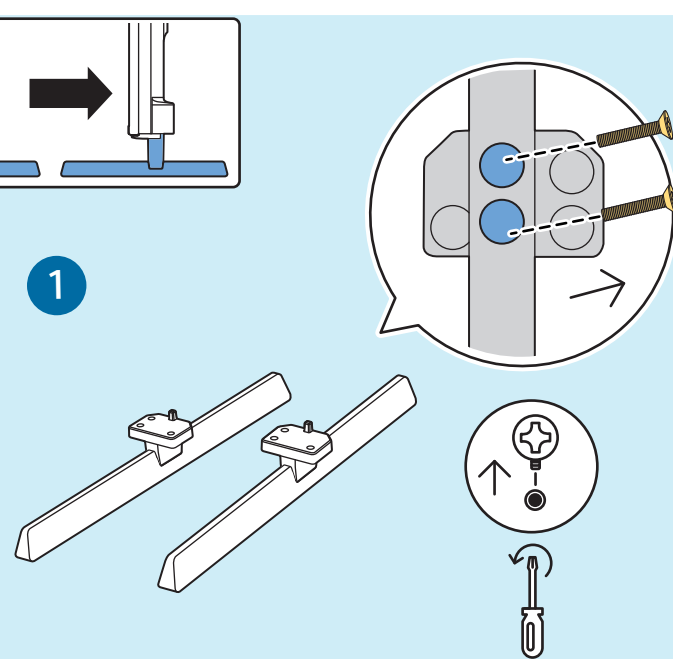

PHILIPS

大型顯示器

快速使用指南

9506 系列

x6

A

1

2

3

4

2

3

1

2

3

4

2