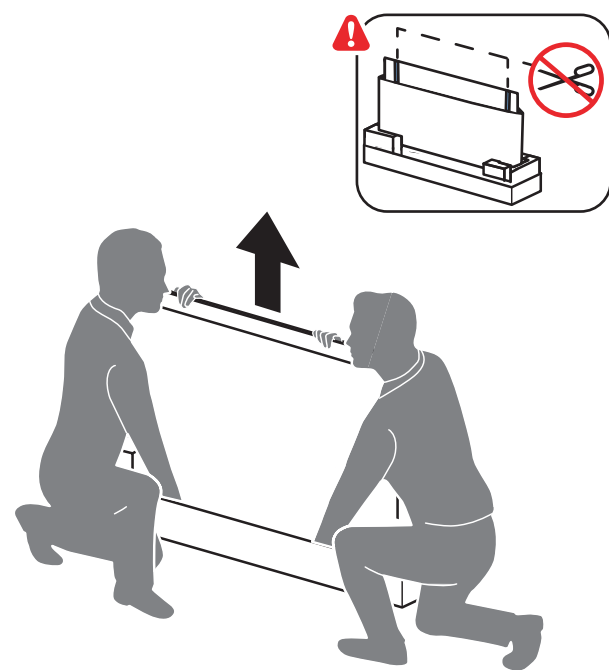

PHILIPS

大型顯示器

快速使用指南

9506 系列

x6

A

1

2

3

4

2

3

1

2

3

4

2