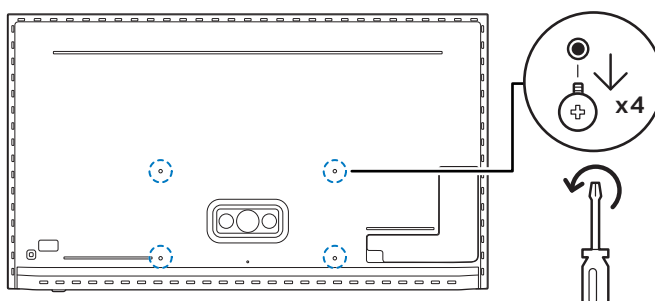

VESA (x, y)

1 溫馨提示：
壁掛安裝時，請先將機器壁掛鎖附位置的螺絲(已安裝)取出，此螺絲非標準壁掛螺絲，請勿使用。

2 75" 600x300mm M8 (L: 20mm~25mm)

189 cm