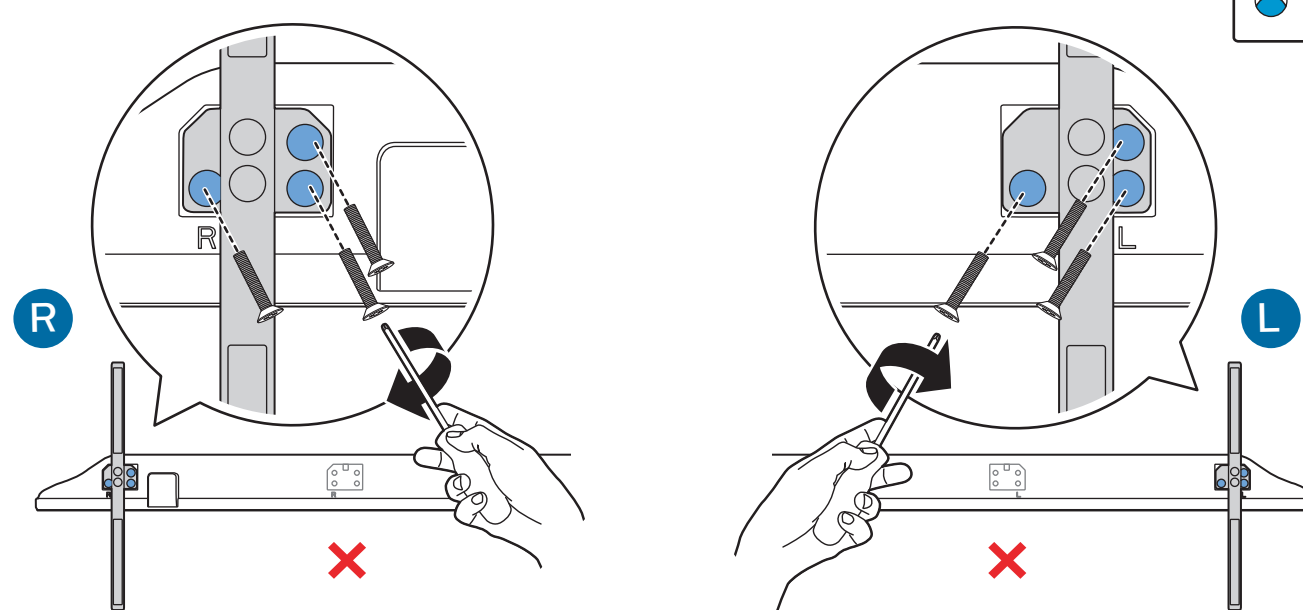

PHILIPS

大型顯示器

快速使用指南

9506 系列

x6

A

1

2

3

4

2

3

1

2

3

4

2