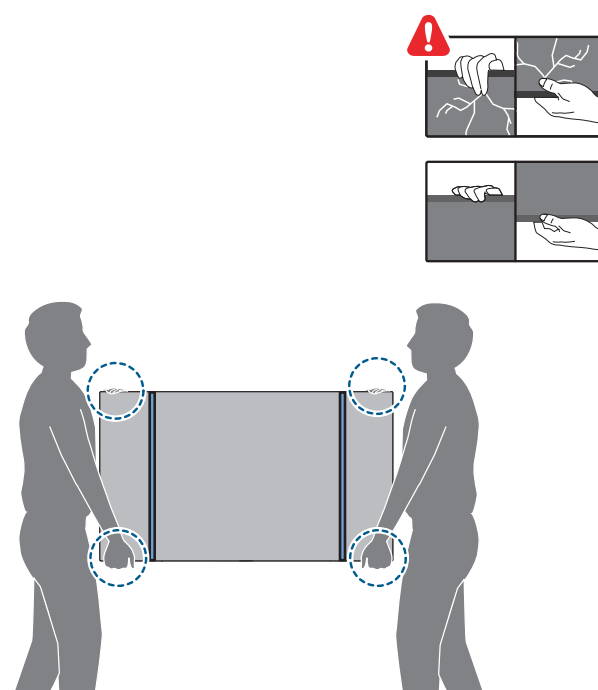

PHILIPS

大型顯示器

快速使用指南

9506 系列

x6

A

1

2

3

4

2

3

1

2

3

4

2