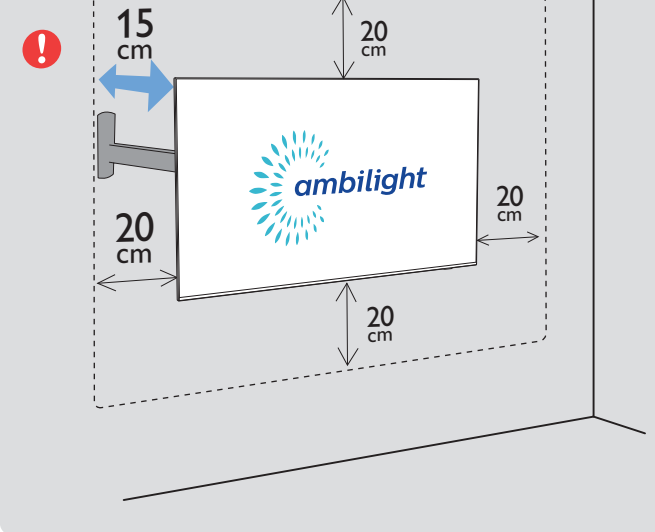

電源開關 演示 音量 訊號源

B