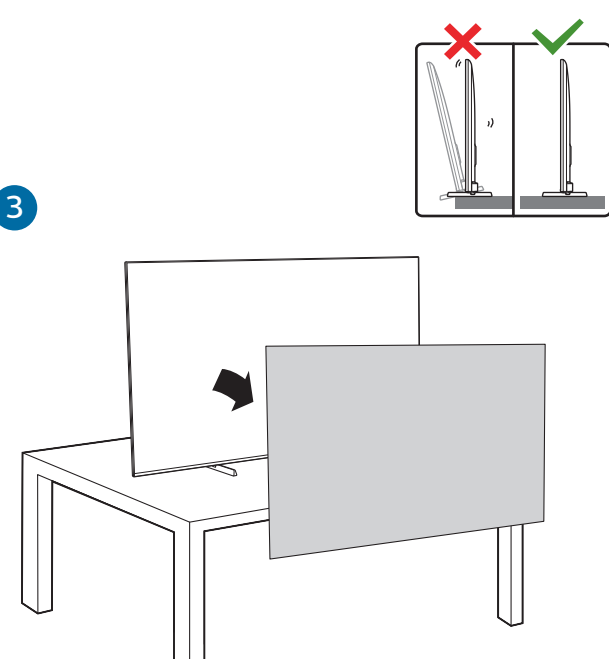

PHILIPS

大型顯示器

快速使用指南

9506 系列

x6

A

1

2

3

4

2

3

1

2

3

4

2