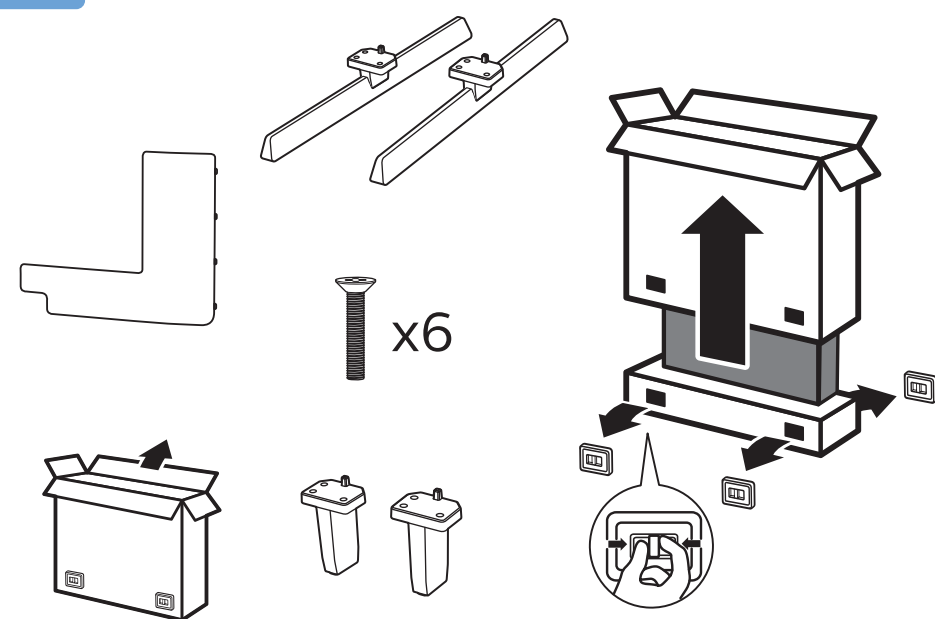

PHILIPS

大型顯示器

快速使用指南

9506 系列

x6

A

1