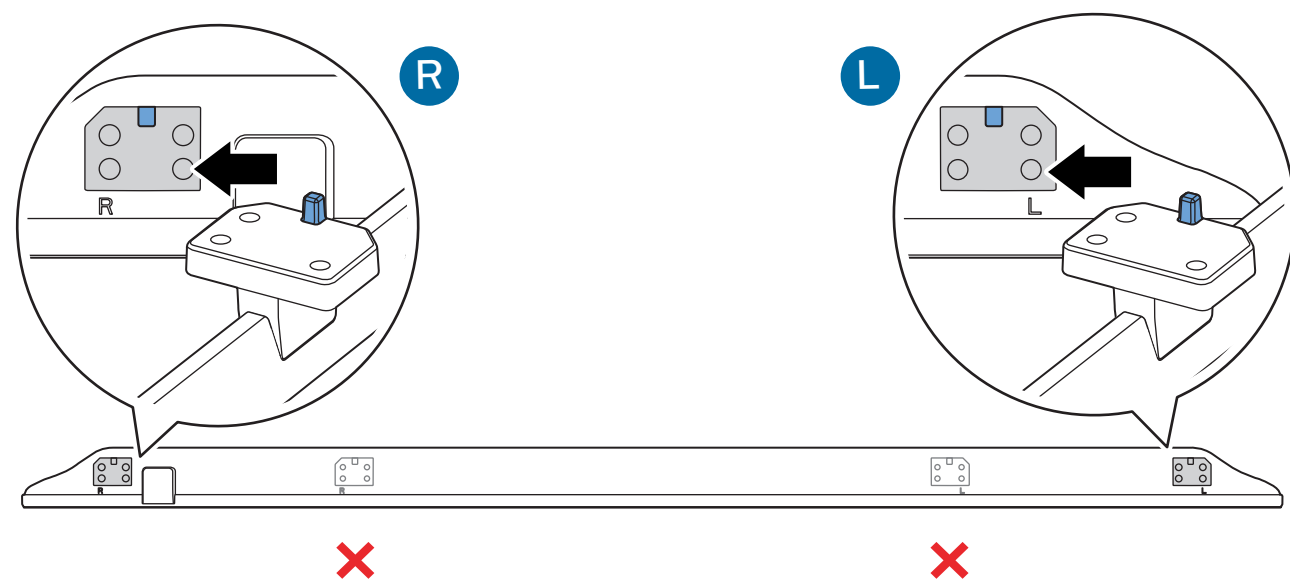

PHILIPS

大型顯示器

快速使用指南

9506 系列

x6

A

1

2

3

4

2

3

1

2

3

4

2