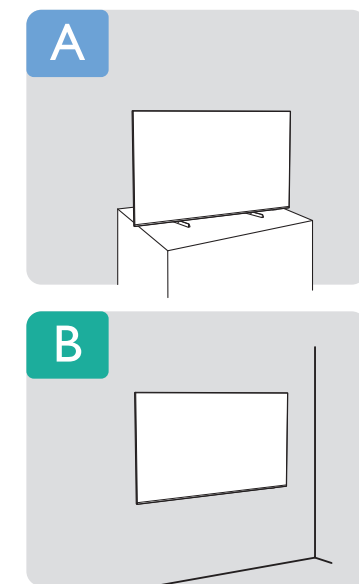

PHILIPS

大型顯示器

快速使用指南

9506 系列

x6

A

1

2

2

5

電源開關 演示 音量 訊號源

B

VESA (x, y)

1 溫馨提示：
壁掛安裝時，請先將機器壁掛鎖附位置的螺絲(已安裝)取出，此螺絲非標準壁掛螺絲，請勿使用。

2 75" 600x300mm M8 (L: 20mm~25mm)

189 cm