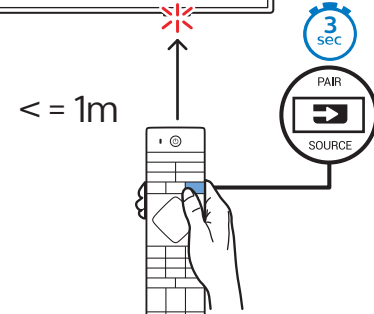

繁體中文 請閱讀安全說明。

Ok Google