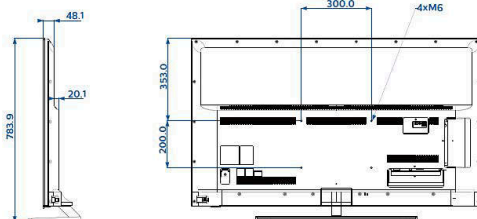

## Dimensiuni

**Lățime aparat:** 1244 mm

**Înălțime aparat:** 719 mm

**Adâncime aparat:** 68/78 mm

**Greutate produs:** 18,4 kg

**Lățime aparat (cu suport):** 1244 mm

**Înălțime aparat (cu suport):** 784 mm

**Adâncime aparat (cu suport):** 225 mm

**Greutate produs (+ suport):** 21,3 kg

**Compatibil cu suport de perete:** M6, 300 x 200 mm

\* Funcțiile sunt disponibile în funcție de metoda de implementare aleasă de către integrator.