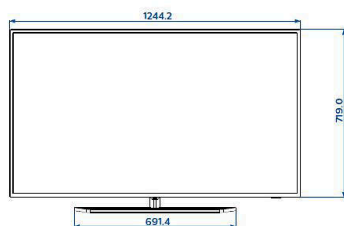

Opțional: Telecomandă 22AV1904A/12,

Telecomandă RC 22AV1601B/12 simplă,

Telecomandă cu asistență medicală

22AV1604B/12, Ceas extern 22AV1860A/12,

Modem cu cablu DOCSIS 22AV1970A,

Configurare RC 22AV9574A/12

Conectivitate wireless

LAN wireless: 802.11 ac, Wifi-Direct

Parte inferioară de conectivitate

Antenă: IEC-75

Ieșire audio digital: Optic

Ethernet (LAN): RJ-45

Intrare VGA: D-sub 15 pini, Intrare audio

HDMI3: HDMI 2.0 cu HDCP 2.2

USB3: USB 2.0

Conectivitate lateral

USB2: USB 3.0

Slot standard de interfață: CI+ 1.3.2

HDMI1: HDMI 2.0 cu HDCP 2.2

HDMI2: HDMI 2.0 cu HDCP 2.2

Ieșire căști: Mini-Jack

USB1: USB 2.0

Conectivitate spate

Boxe pentru baie: Mini-Jack

Alimentare externă: 12 V, maxim 1,5 A

Control extern: RJ-48

Caract. de conectivitate superioare

RJ48: IR-Intrare/Ieșire, Interfață serială Xpress

EasyLink HDMI CEC: Redare la o singură atingere,

Sistem în standby, Trecere prin telecomandă, control sistem audio

LAN: Reactivare pe LAN

HDMI: ARC (toate porturile), MHL 2.0 (HDMI1)

Design

Culoare: Argintiu

Dimensiuni

Lățime aparat: 1244 mm

Înălțime aparat: 719 mm

Adâncime aparat: 68/78 mm

Greutate produs: 18,4 kg

Lățime aparat (cu suport): 1244 mm

Înălțime aparat (cu suport): 784 mm

Adâncime aparat (cu suport): 225 mm

Greutate produs (+ suport): 21,3 kg

Compatibil cu suport de perete: M6, 300 x 200 mm

* Funcțiile sunt disponibile în funcție de metoda de implementare aleasă de către integrator.

* Philips nu garantează disponibilitatea sau continuitatea funcționării corecte a aplicațiilor.

* Memoria liberă efectivă poate fi de dimensiuni mai reduse datorită preconfigurării dispozitivului

* Consum tipic de energie în modul pornit, măsurat conform IEC62087 Ed 2. Consumul real de energie variază în funcție de modul în care este utilizat televizorul.

* Acest televizor conține plumb în anumite piese sau componente acolo unde nu există alternative tehnologice, în conformitate cu clauzele de exceptare ale directivei RoHS.

* Android, Google Play și Chromecast sunt mărci comerciale ale Google LLC