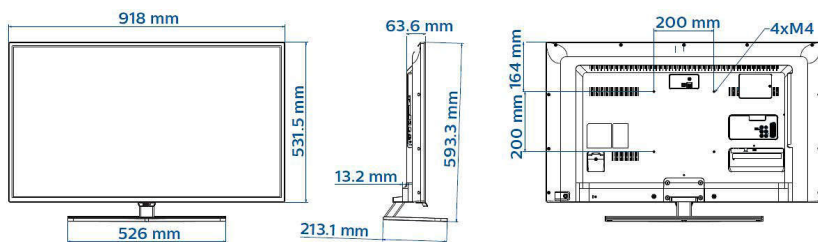

Android TV

- ОС: Android™ 5.1 (Lollipop)
- Объем флэш-памяти: 8 ГБ

Особенности

- Удобство использования: Стиль изображения, Стиль звука
- Цифровые сервисы: Электронный гид телепередач на 8 дней, Сейчас и далее, MHEG, Телетекст, HbbTV, Субтитры
- Внешние элементы управления: Джойстик

Специальные гостиничные функции

- Гостиничный режим: Блокировка джойстика, Блокировка меню, Блокировка меню установки, Ограничение громкости
- Режим ограничения для особых учреждений: Режим повышенной безопасности, TXT/MHEG/USB/электронный гид, телепередач/блокировка

субтитров

- Таймер: Таймер отключения, Сигнал будильника, Выбор канала для будильника, Звуки будильника
- Настройка экрана запуска: Канал, Функция, Формат изображения, Громкость, Стиль изображения
- Защита от краж: Защита от кражи элементов питания, Замок Kensington
- Регулятор мощности: Автоматическое ВКЛЮЧЕНИЕ, Запуск в экорезиме/быстрый запуск, WoLAN, WoWLAN
- Приложения: Система AppControl, Облачные приложения, Приложения Android, Philips TV Remote App
- Символика: SmartInfo, Приветственный логотип, Настраиваемая панель управления (HTML), Система IP-телевидения, Специальные приложения, Название места (Geopames ID)
- Часы: Часы в режиме ожидания, Кнопка пульта ДУ светится в темноте, Экранные часы, Внешний