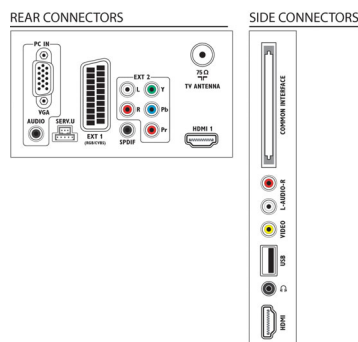

- programmagids voor 8 dagen
- Gemakkelijk te installeren: Zenderinstallatiewizard, Apparaataansluitwizard, Instellingenwizard
- Gebruiksgemak: Home-knop
- Aanpassingen van beeldformaat: 4:3, Automatisch opvullen, Automatisch zoomen, Filmformaat 14:9, Filmformaat 16:9, Ondertitelzoom, Superzoom, Breedbeeld
- Teletekst: Smart Text-geheugen voor 1000 pagina's
- Firmware-upgrade mogelijk: Auto-upgradewizard voor firmware, Firmware te upgraden via USB

Tuner/ontvangst/transmissie

- Digitale TV: DVB-C MPEG2*, DVB-C MPEG4*, DVB-T MPEG2*, DVB-T MPEG4*
- Videoweergave: NTSC, PAL, SECAM

Vermogen

- Netspanning: AC 220-240 V; 50-60 Hz
- Omgevingstemperatuur: 5 °C tot 35 °C
- Energieklasse: B
- Europees energielabel (vermogen): 29 W
- Stroomverbruik in stand-bystand: 0,3 W
- Functies voor energiebesparing: Eco-modus, Eco-instellingenmenu, Beeld uit (voor radio)
- Aanwezigheid lood: Ja*

Afmetingen

- Afmetingen van doos (B x H x D): 426 x 596 x 126 mm
- Afmetingen van set (B x H x D): 532,5 x 357 x 36,6 mm
- Afmetingen apparaat (met standaard) (B x H x D): 532,5 x 357 x 127 mm
- Gewicht van het product: 5,6 kg
- Gewicht (incl. standaard): 5,9 kg
- Compatibel met VESA-wandmontagesysteem: 100 x 100 mm

Accessoires

- Meegeleverde accessoires: Voedingskabel, Afstandsbediening, 2 AAA-batterijen, Tafelstandaard, Gebruiksaanwijzing, Snelstartgids, Garantiekaart

Publicatiedatum
2022-04-26

Versie: 8.5.9

12 NC: 8670 000 74595
EAN: 87 12581 59487 9

© 2022 Koninklijke Philips N.V.
Alle rechten voorbehouden.

Specificaties kunnen zonder voorafgaande kennisgeving worden gewijzigd. Handelsmerken zijn het eigendom van Koninklijke Philips N.V. en hun respectieve eigenaren.

www.philips.com

* De TV biedt ondersteuning voor gratis DVB-uitzendingen. Mogelijk worden bepaalde DVB-aanbieders niet ondersteund. Ga voor een recente lijst met aanbieders naar het gedeelte met veelgestelde vragen van de ondersteuningswebsite van Philips. Voor bepaalde aanbieders zijn voorwaarden en een abonnement vereist. Neem voor meer informatie contact op met uw aanbieder.
* EPG voor 8 dagen. Deze service is niet in alle landen beschikbaar.
* Energieverbruik in kWh per jaar, op basis van het stroomverbruik van de televisie als deze 4 uur per dag, 365 dagen per jaar is ingeschakeld. Het werkelijke energieverbruik hangt af van hoe de televisie wordt gebruikt.
* Deze televisie bevat lood in bepaalde onderdelen of componenten waarvoor geen alternatieve technologie bestaat, in overeenstemming met bestaande vrijstellingsclausules van de RoHS-richtlijn.