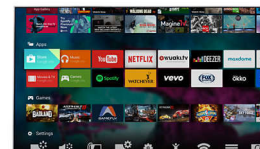

ТВ съдържание

Магазинът на Google Play и галерията с приложения на Philips ви дават повече от традиционното ТВ програмиране, за да ви осигурят голяма онлайн колекция от филми, телевизия, музика, приложения и игри. 16 GB разширяема памет ви дава предостатъчно място за съхраняване на любимото ви съдържание и инсталиране на още приложения.

Обработване на звук

Повей на вятъра, падащо на земята листо, шумът от свистенето на гуми по ветровит път – малките подробности правят картината да изглежда жива. Обработването на звук на Philips съчетава тези детайли с безкомпромисна яснота на звуците. Чуйте всичко точно както е предвидил режисьорът, като звуците се съчетават със студийно качество, което поддържа оригиналното аудио съдържание и подобрява звука, когато е необходимо. Дълбоките басы, ясният диалог и невероятната точност са само началото.

DTS Превъзходен звук

Чудесните високоговорители за телевизор се нуждаят от мощна система за обработка, която запазва чистотата на оригиналното аудио съдържание. Превъзходният DTS звук е разработен да осигурява изживяването, което потребителите очакват от звуковата обработка от висок клас: завладяващ съраунд звук с дълбоки, богати басы и кристално ясен диалог, който се възпроизвежда при максимална сила на звука и без промени, изрязване или изкривяване.