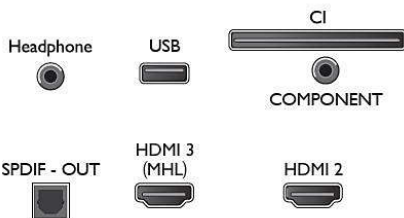

Accesorii

- Accesorii incluse: Telecomandă, 2 baterii AAA, Cablu de alimentare, Cablu mini-jack - YPbPr, Ghid de inițiere rapidă, Broșură cu date juridice și pentru siguranță, Suport pentru masă

Dimensiuni

- Lățime aparat: 1126 mm
- Înălțime aparat: 655 mm
- Adâncime aparat: 88 mm

Repere

Agresivitatea și picioarul Edge

Agresivitatea și picioarul Edge sunt două caracteristici care definesc tehnologia la vârf din partea Philips (cu Edgeport) proiectate pentru a crea spațiu pentru televizorul dvs. și a fi în siguranță și ușor de instalat, astfel oferindu-vă o experiență de vizionare mult mai captivantă. Efectul? Un televizor care rămâne în poziția și salută cu încredere în orice moment. Înălțimea de montaj inclusă: 12,8 kg

- Compatibil cu suport de perete: 200 x 200 mm

Distanță față de televizor: 243 mm

Pentru imagini care arată natural din orice sursă, Philips a creat Digital Crystal Clear. Fie că savurezi emisiunea sau filmele tale preferate, te uiți la știri sau vizionezi cu prietenii un videoclip, te vei bucura de toate cu contrast, culoare și claritate optime.

Televizor LED Full HD

Calitatea imaginii contează. Televizoarele HD obișnuite oferă calitate, dar tu îți dorești mai mult. Imaginează-ți detaliile clare imbinat cu luminozitate mare, contrast incredibil și culori reale care compun o imagine reală.

Connections

Side