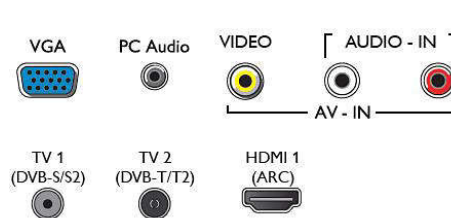

Sunet

- Putere de ieșire (RMS): 16 W
- Îmbunătățirea sunetului: Incredible Surround, Sunet clar, Smart Sound

Conectivitate

- Număr de conexiuni HDMI: 3
- Număr de intrări componente (YPbPr): 1
- EasyLink (HDMI-CEC): Pass-through telecomandă, Control sistem audio, Sistem în standby, Redare la o singură atingere
- Număr de USB-uri: 1
- Număr de CVBS: 1
- Alte conexiuni: Antenă IEC75, Conector prin satelit, Interfață comună Plus (CI+), Ieșire audio digitală (optică), Intrare audio (VGA/DVI), Intrare PC VGA, Intrare audio PC (3,5 mm), Intrare audio S/D, Ieșire căști

- Lățime aparat: 1126 mm
- Înălțime aparat: 655 mm
- Adâncime aparat: 88 mm

Repere

Agresivitatea și picioarul Edge

Agresivitatea și picioarul Edge sunt două caracteristici care definesc tehnologia la vârf din partea Philips (cu Edgeport) proiectate pentru a crea spațiu pentru televizorul dvs. și a fi în siguranță și ușor de instalat, astfel oferindu-vă o experiență de vizionare mult mai captivantă. Efectul? Un televizor care rămâne în poziția și salută cu încredere în orice moment. Înălțimea de montaj inclusă: 12,8 kg

- Compatibil cu suport de perete: 200 x 200 mm

Distanță față de televizor: 243 mm

Pentru imagini care arată natural din orice sursă, Philips a creat Digital Crystal Clear. Fie că savurezi emisiunea sau filmele tale preferate, te uiți la știri sau vizionezi cu prietenii un videoclip, te vei bucura de toate cu contrast, culoare și claritate optime.

Connections

Side

Bottom

Data apariției 2023-10-18

Versiune: 10.4.1

EAN: 87 18863 01121 8

© 2023 Koninklijke Philips N.V.
Toate drepturile rezervate.

Specificațiile pot fi modificate fără preaviz. Mărcile comerciale sunt proprietatea Koninklijke Philips N.V. sau a deținătorilor lor legali.