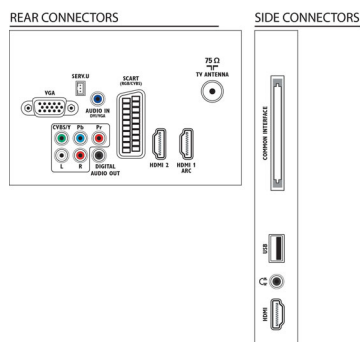

Moc

- Zasilanie sieciowe: 220–240 V, 50 Hz
- Temperatura otoczenia: 5°C–35°C
- Pobór mocy w trybie gotowości: $\leq 0,3\text{ W}$
- Klasa energetyczna: B
- Etykieta energetyczna UE: 51 W
- Funkcje oszczędzania energii: Tryb Eco, Wyłączanie obrazu (dla radia)
- Roczne zużycie energii: 74 kWh

Akcesoria

- Akcesoria w zestawie: Przewód zasilający, Pilot, 2 baterie AAA, Podstawa na biurko, Skrócona instrukcja obsługi, Broszura dot. kwestii prawnych i bezpieczeństwa, Broszura gwarancyjna

Wymiary

- Szerokość urządzenia: 776,8 mm
- Wysokość urządzenia: 477,67 mm
- Głębokość urządzenia: 79,4 mm
- Waga produktu: 8,3 kg
- Szerokość urządzenia (z podstawą): 776,8 mm
- Wysokość urządzenia (z podstawą): 525,27 mm
- Głębokość urządzenia (z podstawą): 221,4 mm
- Waga produktu (z podstawą): 10,25 kg
- Szerokość pudełka: 1000 mm
- Wysokość pudełka: 570 mm
- Głębokość pudełka: 160 mm
- Zgodny uchwyt ścienny: 200 x 200 mm
- Waga wraz z opakowaniem: 12,6 kg

Data wydania 2023-10-21

Wersja: 4.7.7

EAN: 87 12581 63334 9

© 2023 Koninklijke Philips N.V.
Wszelkie prawa zastrzeżone.

Dane techniczne mogą ulec zmianie bez powiadomienia. Znaki towarowe są własnością Koninklijke Philips N.V. lub własnością odpowiednich firm.

www.philips.com

* Telewizor zapewnia odbiór sygnału DVB dla ogólnodostępnych programów telewizyjnych. Niektórzy nadawcy DVB mogą nie być obsługiwani. Aktualną listę można znaleźć w sekcji Często zadawane pytania na stronie pomocy technicznej firmy Philips. W przypadku niektórych nadawców obowiązuje dostęp warunkowy i wymagana jest subskrypcja. Aby uzyskać dodatkowe informacje, skontaktuj się z nadawcą.

* Zużycie energii jest wyrażane w kWh na rok, w oparciu o pobór mocy telewizora działającego 4 godziny dziennie przez 365 dni. Dokładne zużycie energii zależy od sposobu użytkowania telewizora.

* Urządzenie jest przystosowane do odbioru otwartych kanałów węgierskiej cyfrowej telewizji naziemnej