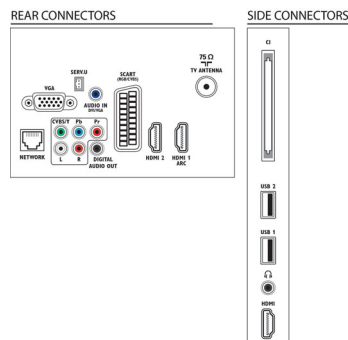

Alimentation

- Puissance électrique: 220-240 V, 50 Hz
- Température ambiante: De 5 °C à 35 °C
- Consommation en veille: $0,3 \text{ W}$
- Classe énergétique: A+
- Classe énergétique européenne: 57 W
- Fonctions d'économie d'énergie: Mode Eco, Image Muet (pour la radio)
- Consommation énergétique annuelle: 83 kWh

Accessoires

- Accessoires fournis: Cordon d'alimentation, Télécommande, 2 piles AAA, Support de table, Guide de démarrage rapide, Brochure légale et de sécurité, Livret de garantie
- Accessoires en option: Adaptateur USB sans fil (PTA01)

Dimensions

- Largeur de l'appareil: 1 056,7 millimètre
- Hauteur de l'appareil: 637,8 millimètre
- Profondeur de l'appareil: 44,2 millimètre
- Poids du produit: 14,7 kg
- Largeur appareil (support inclus): 1056.7 millimètre
- Hauteur appareil (support inclus): 675.8 millimètre
- Profondeur appareil (support inclus): 210 millimètre

Date de publication
2023-10-21

Version: 4.0.5

EAN: 87 12581 65324 8

© 2023 Koninklijke Philips N.V.
Tous droits réservés.

Les caractéristiques sont sujettes à modification sans préavis. Les marques commerciales sont la propriété de Koninklijke Philips N.V. ou de leurs détenteurs respectifs.

www.philips.com

- Poids du produit (support compris): 17.1 kg
- Largeur de la boîte: 1247 millimètre
- Hauteur de la boîte: 735 millimètre
- Profondeur de la boîte: 155 millimètre
- Support mural compatible: 400 x 400 mm
- Poids (emballage compris): 20,1 kg

* DivX Certified® pour lire les vidéos DivX® jusqu'à HD 1080p, y compris les contenus de qualité.
* Le téléviseur prend en charge la réception DVB pour les chaînes gratuites. Certains opérateurs DVB peuvent ne pas être pris en charge. Vous trouverez une liste à jour dans la section FAQ du site Web d'assistance de Philips. Pour certains opérateurs, un abonnement et un accès conditionnel sont exigés. Pour plus d'informations, contactez votre opérateur.
* Consommation électrique en kWh par an, sur la base d'un téléviseur fonctionnant 4 heures par jour pendant 365 jours. La consommation électrique réelle dépend de l'utilisation du téléviseur.